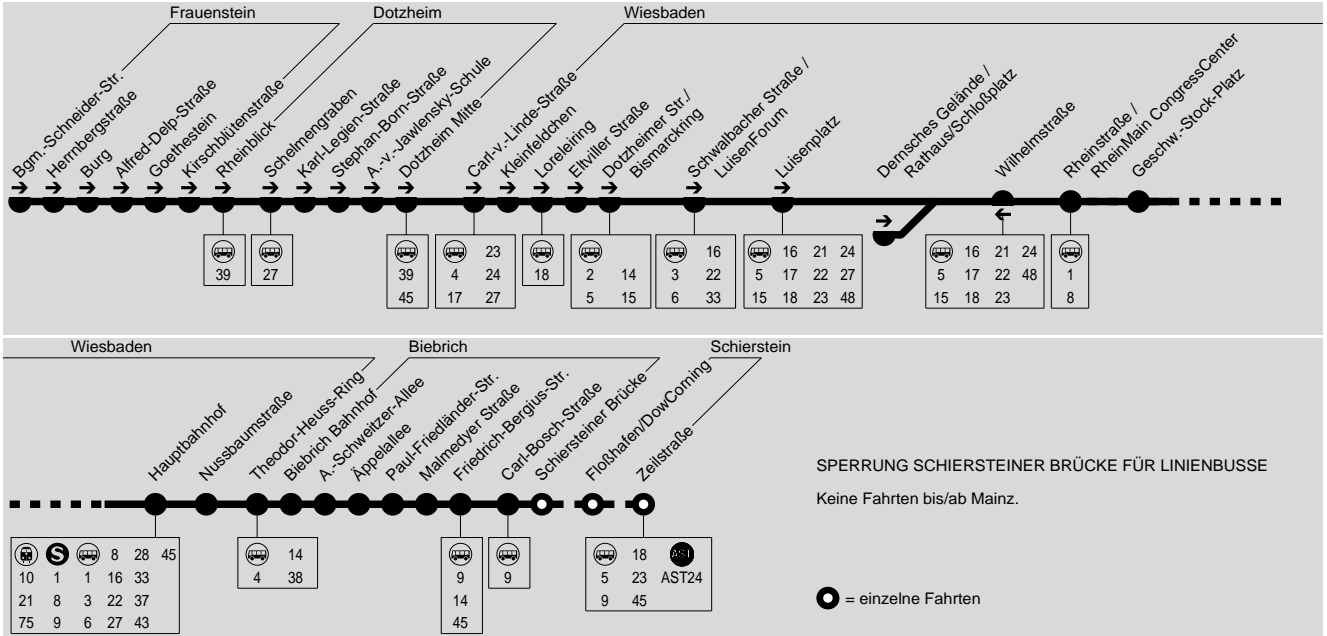

47

Frauenstein → Schelmengrab. → Hbf. → Biebrich C.-Bosch-Str. → Schierstein Zeilstraße

ESWE Verkehrsgesellschaft mbH, Postfach 2369, 65013 Wiesb., Mainzer Verkehrsgesellschaft mbH, Bahnhofplatz 6a, 55116 Mainz

370

371

Montag - Freitag

Am 24.12. und 31.12. Verkehr wie Samstag

Verkehrsbeschränkung	c3					c3					c3					c3														
Hinweise	48																													
Frauenstein Bgm.-Schneider-Str.					5.35					6.05					6.25					6.45					7.05					7.25
Dotzheim Schelmengraben	3.40				5.43					6.13					6.33					6.53					7.08					7.33
- Dotzheim-Mitte C	3.44				5.47					6.17					6.37					6.57					7.12					7.37
Wiesbaden Carl-v-Linde-Straße A	3.46				5.49					6.19					6.39					6.59					7.14					7.39
- Kleinfeldchen	3.48				5.51					6.21					6.41					7.01					7.16					7.41
- Dotzheimer Str./Bismarckring	3.52				5.55					6.25					6.45					7.05					7.20					7.45
- Schwalb.Str./LuisenForum A	3.54				5.57					6.27					6.47					7.07					7.22					7.47
- Luisenplatz A	3.55				5.58					6.28					6.48					7.08					7.23					7.53
- Demsches Gelände A		4.15	4.38	5.08	5.28					6.13					6.38					6.58					7.23					7.53
- WI Hauptbahnhof C	4.00	4.20	4.43	5.13	5.33	6.03	6.18	6.33	6.43	6.53	7.03	7.13			7.13					7.23					7.33					7.58
Wiesbaden Theodor-Heuss-Ring	4.04	4.24	4.47	5.17	5.37	6.07	6.22	6.37	6.47	6.57	7.07	7.17			7.17					7.27					7.37					8.02
- Biebrich Bahnhof	4.07	4.27	4.50	5.20	5.40	6.10	6.25	6.40	6.50	7.00	7.10	7.20			7.20					7.30					7.40					8.05
- Äppelallee	4.09	4.29	4.52	5.22	5.42	6.12	6.27	6.42	6.52	7.02	7.12	7.22			7.22					7.32					7.42					8.07
- Friedrich-Bergius-Straße	4.12	4.32	4.55	5.25	5.45	6.15	6.30	6.45	6.55	7.05	7.15	7.25			7.25					7.35					7.45					8.10
- Carl-Bosch-Straße	4.14	4.34	4.57	5.27	5.47	6.17	6.32	6.47	6.57	7.07	7.17	7.27			7.27					7.37					7.47					8.12
Schierstein Zeilstraße D	4.19	4.39	5.02	5.32	5.52					6.37					7.02					7.32										8.07