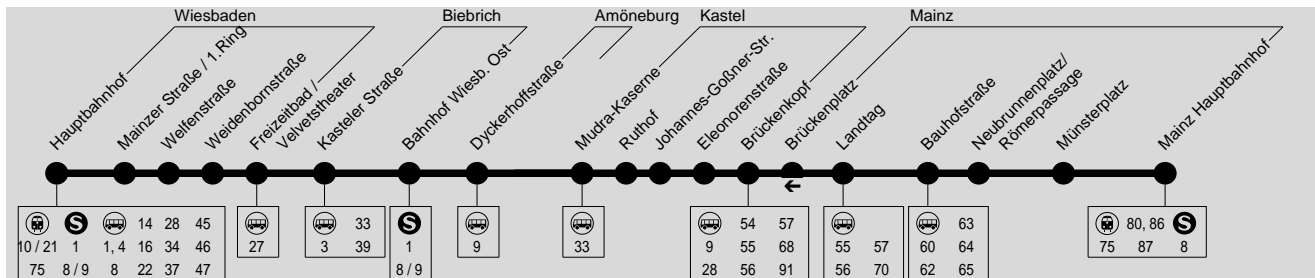

gültig ab 29.10.2021

E6

Wiesbaden Hauptbahnhof → Mainz Hauptbahnhof

ESWE Verkehrsgesellschaft mbH, Postfach 2369, 65013 Wiesb., Mainzer Verkehrsgesellschaft mbH, Bahnhofplatz 6a, 55116 Mainz

Freitag

Wiesbaden Hauptbahnhof A	21.17	21.47	22.17
- Mainzer Str. / 1. Ring	21.18	21.48	22.18
- Weifenstraße B	21.19	21.49	22.19
- Weidenbornstraße/JUVZ	21.20	21.50	22.20
- Freizeitbad/Velvets Theater B	21.21	21.51	22.21
Biebrich Kasteler Straße	21.24	21.54	22.24
- Bahnhof Wiesbaden Ost	21.25	21.55	22.25
Mz-Amöneburg Dyckerhoffstraße	21.26	21.56	22.26
Mz-Kastel Mudra Kaserne	21.27	21.57	22.27
- Ruthof	21.28	21.58	22.28
- Johannes-Göfner-Straße	21.30	22.00	22.30
- Eleonorenstraße	21.31	22.01	22.31
- Brückenkopf	21.33	22.03	22.33
Mainz Landtag B	21.35	22.05	22.35
- Bauhofstraße	21.36	22.06	22.36
- Neubrunnenplatz/Römerpassage	21.37	22.07	22.37
- Münsterplatz	21.38	22.08	22.38
- MZ Hauptbahnhof H	21.40	22.10	22.40

gültig ab 29.10.2021

E6

Mainz Hauptbahnhof → Wiesbaden Hauptbahnhof

ESWE Verkehrsgesellschaft mbH, Postfach 2369, 65013 Wiesb., Mainzer Verkehrsgesellschaft mbH, Bahnhofplatz 6a, 55116 Mainz

Freitag

Mainz Hauptbahnhof H	21.40	22.10	22.40
- Münsterplatz	21.42	22.12	22.42
- Neubrunnenplatz/Römerpassage	21.44	22.14	22.44
- Bauhofstraße	21.45	22.15	22.45
- Landtag A	21.47	22.17	22.47
- Brückenplatz	21.48	22.18	22.48
Mz-Kastel Brückenkopf	21.50	22.20	22.50
- Eleonorenstraße	21.51	22.21	22.51
- Johannes-Göfner-Straße	21.53	22.23	22.53
- Ruthof	21.54	22.24	22.54
- Mudra Kaserne	21.56	22.26	22.56
Mz-Amöneburg Dyckerhoffstraße	21.58	22.28	22.58
Biebrich Bahnhof Wiesbaden Ost	22.00	22.30	23.00
- Kasteler Straße	22.01	22.31	23.01
- Freizeitbad/Velvets Theater A	22.04	22.34	23.04
- Weidenbornstraße/JUVZ	22.06	22.36	23.06
- Weifenstraße A	22.07	22.37	23.07
- Mainzer Str. / 1. Ring	22.09	22.39	23.09
- WI Hauptbahnhof D	22.11	22.41	23.11