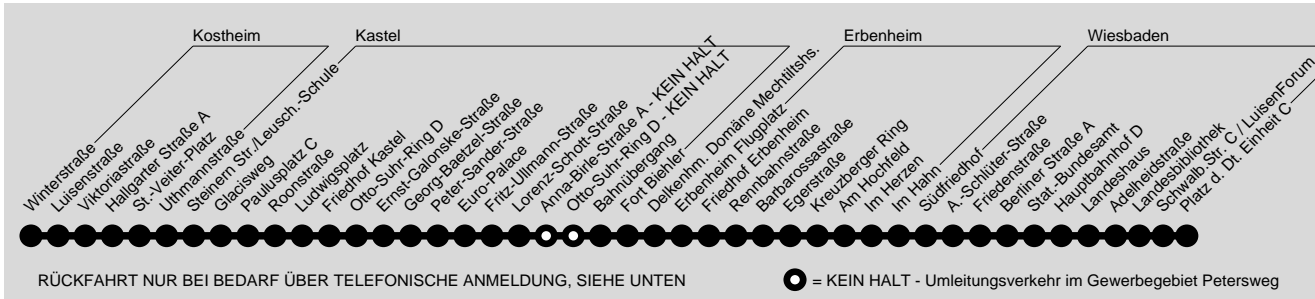

N7

WI Platz d. Dt. Einheit → Hbf. → Südfriedhof → Erbenheim → Domäne Mechtildshs. → Flugplatz → Kastel → Kostheim

ESWE Verkehrsgesellschaft mbH, Postfach 2369, 65013 Wiesb., Mainzer Verkehrsgesellschaft mbH, Bahnhofplatz 6a, 55116 Mainz

428

429

Montag - Freitag

Samstag

Sonn- und Feiertag

Verkehrsbeschränkung	Montag - Freitag			Samstag			Sonn- und Feiertag					
	cj	vj	vj	ck	ck	ck	vk	vk	vk			
Wiesbaden Domsches Gelände A		1.15			1.15							
- Platz d. Dt. Einheit E	0.30	1.17	2.00	3.30	0.30	1.17	2.00	3.30	0.30	2.00	3.30	
- Schwab.Str./LuiseForum B	0.31	1.18	2.01	3.31	0.31	1.18	2.01	3.31	0.31	2.01	3.31	
4 Biebrich Rheinufer	ab				0.20				0.20			
4 Wiesbaden Hauptbahnhof	an				0.32				0.32			
- WI Hauptbahnhof A		0.34	1.21	2.04	3.34	0.34	1.21	2.04	3.34	0.34	2.04	3.34
- Berliner Straße D	an	0.36	1.23	2.06	3.36	0.36	1.23	2.06	3.36	0.36	2.06	3.36
N2 Wiesbaden Berliner Straße	ab	0.38	1.23	2.08	3.38	0.38	1.23	2.08	3.38	0.38	2.08	3.38
N2 Nordenstadt Westring	an	1.00	1.45	2.30	4.00	1.00	1.45	2.30	4.00	1.00	2.30	4.00
N2 Wiesbaden Wilhelmstraße	ab	0.34	1.19	2.04	3.34	0.34	1.19	2.04	3.34	0.34	2.04	3.34
N2 Wiesbaden Berliner Straße	an	0.38	1.23	2.08	3.38	0.38	1.23	2.08	3.38	0.38	2.08	3.38
- Berliner Straße D	ab	0.38	1.25	2.08	3.38	0.38	1.25	2.08	3.38	0.38	2.08	3.38
- Südfriedhof		0.41	1.28	2.11	3.41	0.41	1.28	2.11	3.41	0.41	2.11	3.41
Erbenheim Am Hochfeld		0.44	1.31	2.14	3.44	0.44	1.31	2.14	3.44	0.44	2.14	3.44
- Egerstraße		0.46	1.33	2.16	3.46	0.46	1.33	2.16	3.46	0.46	2.16	3.46
- Barbarossastraße		0.47	1.34	2.17	3.47	0.47	1.34	2.17	3.47	0.47	2.17	3.47
Delkenheim Domäne Mechtildshs.		0.51	1.38	2.21	3.51	0.51	1.38	2.21	3.51	0.51	2.21	3.51
Erbenheim Flugplatz		0.52	1.39	2.22	3.52	0.52	1.39	2.22	3.52	0.52	2.22	3.52
Mz-Kastel Fort Biehler		0.56	1.43	2.26	3.56	0.56	1.43	2.26	3.56	0.56	2.26	3.56
- Georg-Beatzel-Straße		0.59	1.46	2.29	3.59	0.59	1.46	2.29	3.59	0.59	2.29	3.59
- Peter-Sander-Straße		1.00	1.47	2.30	4.00	1.00	1.47	2.30	4.00	1.00	2.30	4.00
- Euro-Palace		1.01	1.48	2.31	4.01	1.01	1.48	2.31	4.01	1.01	2.31	4.01
- Otto-Suhr-Ring		1.06	1.53	2.36	4.06	1.06	1.53	2.36	4.06	1.06	2.36	4.06
- Ludwigsplatz		1.08	1.55	2.38	4.08	1.08	1.55	2.38	4.08	1.08	2.38	4.08
- Paulusplatz B		1.10	1.57	2.40	4.10	1.10	1.57	2.40	4.10	1.10	2.40	4.10
Mz-Kostheim Uthmannstraße		1.13	2.00	2.43	4.13	1.13	2.00	2.43	4.13	1.13	2.43	4.13
- Winterstraße		1.19	2.06	2.49	4.19	1.19	2.06	2.49	4.19	1.19	2.49	4.19

cj = nur gültig bei Ausführung der jeweiligen Veranstaltung in der Nacht zum 12.06., 14.08. und 21.08.21 (Theatrium / Rheingauer Weinwoche)

ck = nur gültig bei Ausführung der jeweiligen Veranstaltung in der Nacht zum 13.06., 15.08. und 22.08.21 (Theatrium / Rheingauer Weinwoche)

vj = nur Freitag und vor Feiertagen, unter Vorbehalt auch Weibefatsnacht, Rosenmontag, Fastnachtdienstag
vk = nur vor Feiertagen, und unter Vorbehalt Fastnachtsontag, Karfreitag, Christ. Himmelf., Fronleichnam

Rückfahrmöglichkeit bei Anruf (0611) 45022 - 450 bis 15 Min. vor Ankunft an der Endstelle.
Heiligabend und in der Neujahrsnacht findet ein Sonderverkehr statt - siehe Folgeseite.