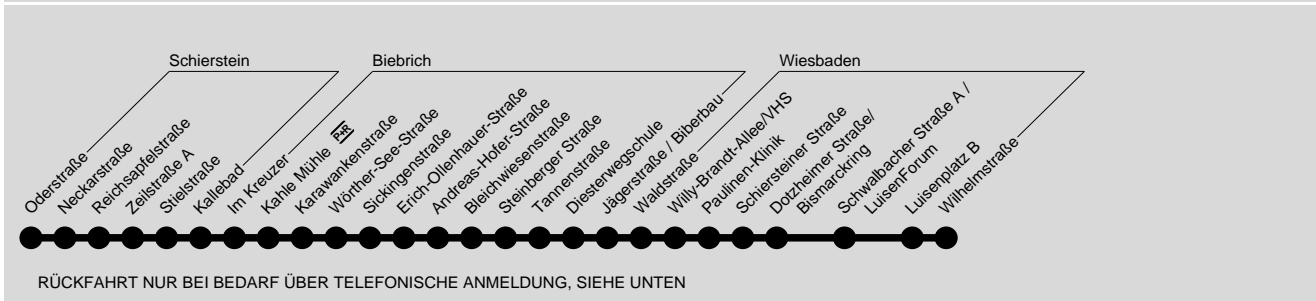

N 9

WI Dernsches Gelände → Platz d. Dt. Einheit →
Waldstraße → Gräselberg → Schierstein

ESWE Verkehrsgesellschaft mbH, Postfach 2369, 65013 Wiesbaden, Tel.: (0611) 45022 -450

432

RÜCKFAHRT NUR BEI BEDARF ÜBER TELEFONISCHE ANMELDUNG, SIEHE UNTEN

433

Montag - Freitag

Samstag

Sonn- und Feiertag

Verkehrsbeschränkung	cj	vj	vj	ck	vk	vk	
Wiesbaden Dernsches Gelände B	0.26	1.15	1.56	3.26	0.26	1.56	3.26
- Platz d. Dt. Einheit B	an 0.29	1.18	1.59	3.29	0.29	1.59	3.29
- Platz d. Dt. Einheit B	ab 0.30	1.19	2.00	3.30	0.30	2.00	3.30
- Bleichstraße/Bismarckring	0.31	1.20	2.01	3.31	0.31	2.01	3.31
- Ringkirche	0.33	1.22	2.03	3.33	0.33	2.03	3.33
- Schiersteiner Straße	0.34	1.23	2.04	3.34	0.34	2.04	3.34
- Paulinen-Klinik	0.35	1.24	2.05	3.35	0.35	2.05	3.35
- Willy-Brandt-Allee/VHS	0.36	1.25	2.06	3.36	0.36	2.06	3.36
- Waldstraße	0.37	1.26	2.07	3.37	0.37	2.07	3.37
Biebrich Jägerstraße/Biberbau	0.38	1.27	2.08	3.38	0.38	2.08	3.38
- Steinberger Straße	0.41	1.30	2.11	3.41	0.41	2.11	3.41
- Bleichwiesenstraße	0.43	1.32	2.13	3.43	0.43	2.13	3.43
- Erich-Ollenhauer-Straße	0.45	1.34	2.15	3.45	0.45	2.15	3.45
- Karawankenstraße	0.47	1.36	2.17	3.47	0.47	2.17	3.47
- Kahle Mühle P+R	0.49	1.38	2.19	3.49	0.49	2.19	3.49
Schierstein Stielstraße	0.51	1.40	2.21	3.51	0.51	2.21	3.51
- Zeilstraße B	0.53	1.42	2.23	3.53	0.53	2.23	3.53
- Odenstraße	0.56	1.45	2.26	3.56	0.56	2.26	3.56

cj = nur gültig bei Ausführung der jeweiligen Veranstaltung in der Nacht zum 12.06., 14.08. und 21.08.21 (Theatrium / Rheingauer Weinwoche)

ck = nur gültig bei Ausführung der jeweiligen Veranstaltung in der Nacht zum 13.06., 15.08. und 22.08.21 (Theatrium / Rheingauer Weinwoche)

vj = nur Freitag und vor Feiertagen, unter Vorbehalt auch Weiberfatsnacht, Rosenmontag, Fastnachtdienstag
vk = nur vor Feiertagen, und unter Vorbehalt Fastnachtssonntag, Karfreitag, Christ. Himmelf., Fronleichnam

Rückfahrmöglichkeit bei Anruf (0611) 45022 - 450 bis 15 Min. vor Ankunft an der Endstelle.
Heiligabend und in der Neujahrsnacht findet ein Sonderverkehr statt - siehe Folgeseite.