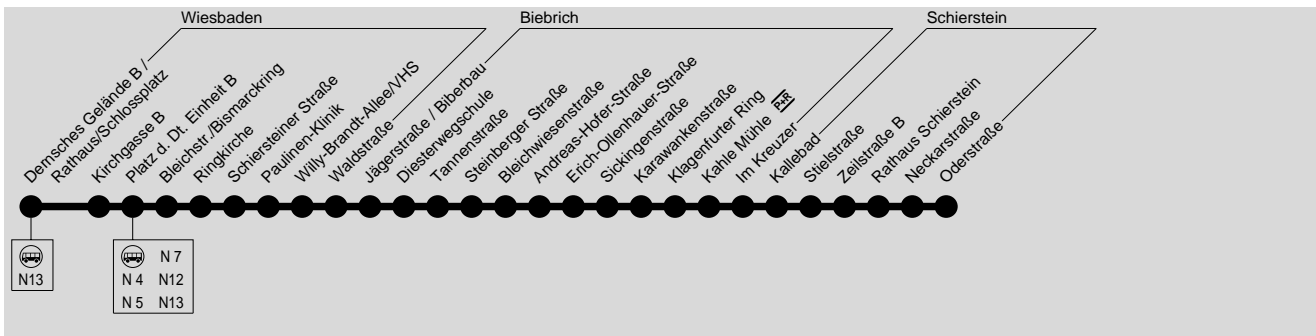

N 9

WI Dernsches Gelände → Platz d. Dt. Einheit →
Waldstraße → Gräselberg → Schierstein

ESWE Verkehrsgesellschaft mbH, Postfach 2369, 65013 Wiesbaden, Tel.: (0611) 45022 -450

432

RÜCKFAHRT NUR BEI BEDARF ÜBER TELEFONISCHE ANMELDUNG, SIEHE UNTEN

433

Montag - Freitag

Samstag

Sonn- und Feiertag

Verkehrsbeschränkung	cj	vj	vj	ck	vk	vk	
Wiesbaden Dernsches Gelände B	0.26	1.15	1.56	3.26	0.26	1.56	3.26
- Platz d. Dt. Einheit B	an 0.29	1.18	1.59	3.29	0.29	1.59	3.29
- Platz d. Dt. Einheit B	ab 0.30	1.19	2.00	3.30	0.30	2.00	3.30
- Bleichstraße/Bismarckring	0.31	1.20	2.01	3.31	0.31	2.01	3.31
- Ringkirche	0.33	1.22	2.03	3.33	0.33	2.03	3.33
- Schiersteiner Straße	0.34	1.23	2.04	3.34	0.34	2.04	3.34
- Paulinen-Klinik	0.35	1.24	2.05	3.35	0.35	2.05	3.35
- Willy-Brandt-Allee/VHS	0.36	1.25	2.06	3.36	0.36	2.06	3.36
- Waldstraße	0.37	1.26	2.07	3.37	0.37	2.07	3.37
Biebrich Jägerstraße/Biberbau	0.38	1.27	2.08	3.38	0.38	2.08	3.38
- Steinberger Straße	0.41	1.30	2.11	3.41	0.41	2.11	3.41
- Bleichwiesenstraße	0.43	1.32	2.13	3.43	0.43	2.13	3.43
- Erich-Ollenhauer-Straße	0.45	1.34	2.15	3.45	0.45	2.15	3.45
- Karawankenstraße	0.47	1.36	2.17	3.47	0.47	2.17	3.47
- Kahle Mühle P+R	0.49	1.38	2.19	3.49	0.49	2.19	3.49
Schierstein Stielstraße	0.51	1.40	2.21	3.51	0.51	2.21	3.51
- Zeilstraße B	0.53	1.42	2.23	3.53	0.53	2.23	3.53
- Odenstraße	0.56	1.45	2.26	3.56	0.56	2.26	3.56

cj = nur gültig bei Ausführung der jeweiligen Veranstaltung in der Nacht zum 12.06., 14.08. und 21.08.21 (Theatrium / Rheingauer Weinwoche)

ck = nur gültig bei Ausführung der jeweiligen Veranstaltung in der Nacht zum 13.06., 15.08. und 22.08.21 (Theatrium / Rheingauer Weinwoche)