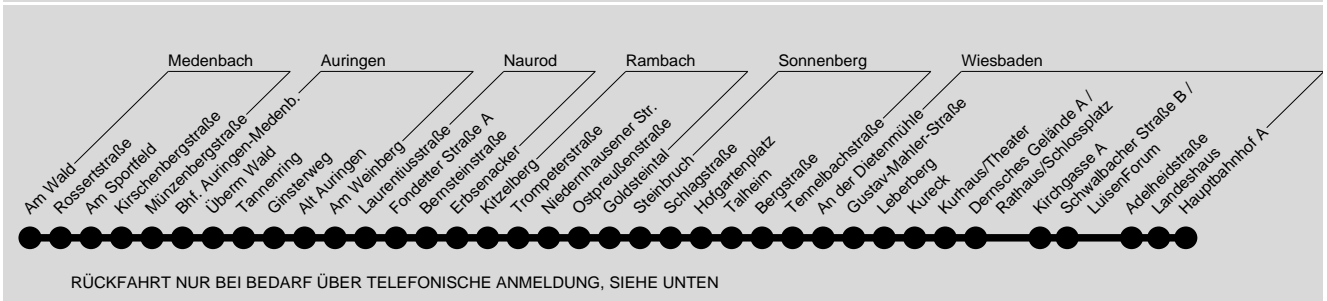

N10

WI Schlachthof → Gartenfeldstr. → Hbf. → Sonnenberg →
Rambach → Naurod → Auringen → Medenbach

ESWE Verkehrsgesellschaft mbH, Postfach 2369, 65013 Wiesbaden, Tel.: (0611) 45022-450

436

437

Montag - Freitag

22 = ab Naurod Fondetter Str. weiter als Linie 22 nach Oberjosbach
 ck = nur gültig bei Ausführung der jeweiligen Veranstaltung in der Nacht zum 13.06., 15.08. und 22.08.21 (Theatrum / Rheingauer Weinwoche)
 ◀ = Hält nur zum Aussteigen