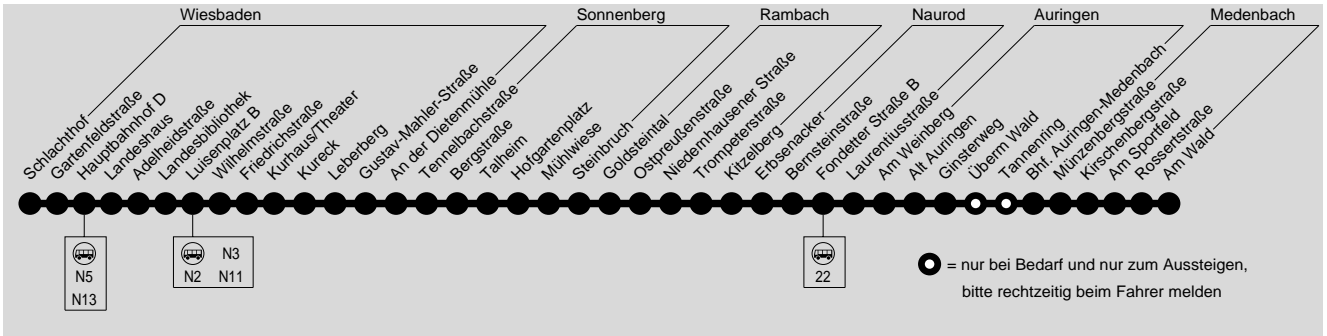

N10

WI Schlachthof → Gartenfeldstr. → Hbf. → Sonnenberg →
Rambach → Naurod → Auringen → Medenbach

ESWE Verkehrsgesellschaft mbH, Postfach 2369, 65013 Wiesbaden, Tel.: (0611) 45022-450

436

437

Montag - Freitag

22 = ab Naurod Fondetter Str. weiter als Linie 22 nach Oberjosbach
 ck = nur gültig bei Ausführung der jeweiligen Veranstaltung in der Nacht zum 13.06., 15.08. und 22.08.21 (Theatrum / Rheingauer Weinwoche)
 ◀ = Hält nur zum Aussteigen