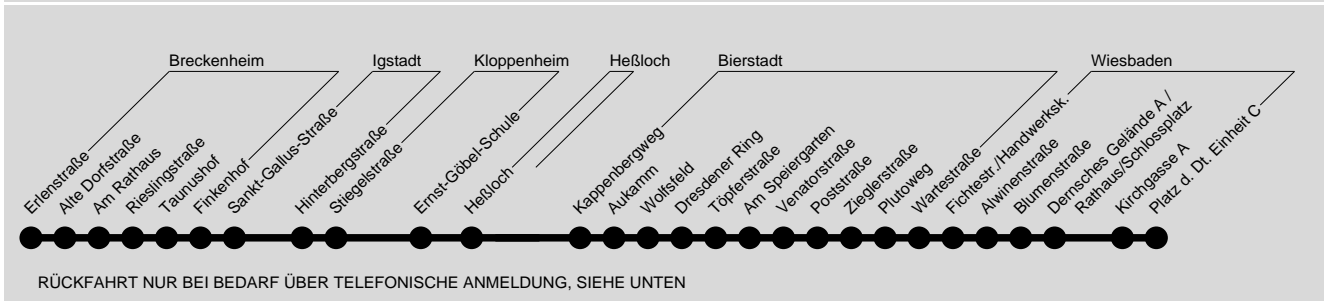

N11

WI Platz d. Dt. Einheit → Bierstadt → Heßloch →
Kloppenheim → Igstadt → Breckenheim

ESWE Verkehrsgesellschaft mbH, Postfach 2369, 65013 Wiesbaden, Tel.: (0611) 45022-450

440

441

Montag - Freitag

Samstag

Sonn- und Feiertag

Verkehrsbeschränkung	Montag - Freitag			Samstag			Sonn- und Feiertag	
	an	ab		ck		vk		
WI Platz d. Dt. Einheit E					2.00	3.30	2.00	3.30
- Luisenplatz B					2.02	3.32	2.02	3.32
- Luisenplatz B	0.33	1.18	2.03	0.33	1.18	2.03	0.33	2.03
- Wilhelmstraße	0.34	1.19	2.04	0.34	1.19	2.04	0.34	2.04
- Fichtestr./Handwerkskammer	0.37	1.22	2.07	0.37	1.22	2.07	0.37	2.07
Bierstadt Plutoweg	0.39	1.24	2.09	0.39	1.24	2.09	0.39	2.09
- Zieglerstraße	0.40	1.25	2.10	0.40	1.25	2.10	0.40	2.10
- Poststraße	0.41	1.26	2.11	0.41	1.26	2.11	0.41	2.11
- Venatorstraße	0.42	1.27	2.12	0.42	1.27	2.12	0.42	2.12
- Dresdener Ring	0.45	1.30	2.15	0.45	1.30	2.15	0.45	2.15
- Wolfsfeld	0.47	1.32	2.17	0.47	1.32	2.17	0.47	2.17
- Aukamm	0.49	1.34	2.19	0.49	1.34	2.19	0.49	2.19
Heßloch	0.55	1.40	2.25	0.55	1.40	2.25	0.55	2.25
Kloppenheim Stiegelstraße	1.01	1.46	2.31	1.01	1.46	2.31	1.01	2.31
Igstadt Sankt-Gallus-Straße	1.06	1.51	2.36	1.06	1.51	2.36	1.06	2.36
Breckenheim Friedhof	1.10	1.55	2.40	1.10	1.55	2.40	1.10	2.40
- Erlenstraße	1.13	1.58	2.43	1.13	1.58	2.43	1.13	2.43

cj = nur gültig bei Ausführung der jeweiligen Veranstaltung in der Nacht zum 12.06., 14.08. und 21.08.21 (Theatrum / Rheingauer Weinwoche)

ck = nur gültig bei Ausführung der jeweiligen Veranstaltung in der Nacht zum 13.06., 15.08. und 22.08.21 (Theatrum / Rheingauer Weinwoche)

Rückfahrtmöglichkeit bei Anruf (0611) 45022 - 450 bis 15 Min. vor Ankunft an der Endstelle. Heiligabend und in der Neujahrsnacht findet ein Sonderverkehr statt - siehe Folgeseite.

Heiligabend

Nacht Silvester/Neujahr