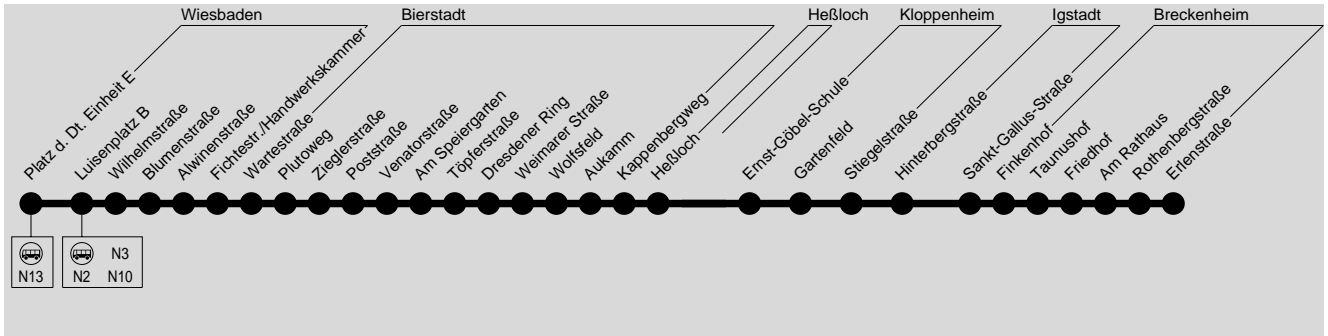

N11

WI Platz d. Dt. Einheit → Bierstadt → Heßloch →
Kloppenheim → Igstadt → Breckenheim

ESWE Verkehrsgesellschaft mbH, Postfach 2369, 65013 Wiesbaden, Tel.: (0611) 45022-450

440

441

Montag - Freitag

Samstag

Sonn- und Feiertag

Verkehrsbeschränkung	Montag - Freitag			Samstag			Sonn- und Feiertag	
	an	ab		ck		vk		
WI Platz d. Dt. Einheit E					2.00	3.30	2.00	3.30
- Luisenplatz B					2.02	3.32	2.02	3.32
- Luisenplatz B	0.33	1.18	2.03	0.33	1.18	2.03	0.33	2.03
- Wilhelmstraße	0.34	1.19	2.04	0.34	1.19	2.04	0.34	2.04
- Fichtestr./Handwerkskammer	0.37	1.22	2.07	0.37	1.22	2.07	0.37	2.07
Bierstadt Plutoweg	0.39	1.24	2.09	0.39	1.24	2.09	0.39	2.09
- Zieglerstraße	0.40	1.25	2.10	0.40	1.25	2.10	0.40	2.10
- Poststraße	0.41	1.26	2.11	0.41	1.26	2.11	0.41	2.11
- Venatorstraße	0.42	1.27	2.12	0.42	1.27	2.12	0.42	2.12
- Dresdener Ring	0.45	1.30	2.15	0.45	1.30	2.15	0.45	2.15
- Wolfsfeld	0.47	1.32	2.17	0.47	1.32	2.17	0.47	2.17
- Aukamm	0.49	1.34	2.19	0.49	1.34	2.19	0.49	2.19
Heßloch	0.55	1.40	2.25	0.55	1.40	2.25	0.55	2.25
Kloppenheim Stiegelstraße	1.01	1.46	2.31	1.01	1.46	2.31	1.01	2.31
Igstadt Sankt-Gallus-Straße	1.06	1.51	2.36	1.06	1.51	2.36	1.06	2.36
Breckenheim Friedhof	1.10	1.55	2.40	1.10	1.55	2.40	1.10	2.40
- Erlenstraße	1.13	1.58	2.43	1.13	1.58	2.43	1.13	2.43

cj = nur gültig bei Ausführung der jeweiligen Veranstaltung in der Nacht zum 12.06., 14.08. und 21.08.21 (Theatrum / Rheingauer Weinwoche)

ck = nur gültig bei Ausführung der jeweiligen Veranstaltung in der Nacht zum 13.06., 15.08. und 22.08.21 (Theatrum / Rheingauer Weinwoche)