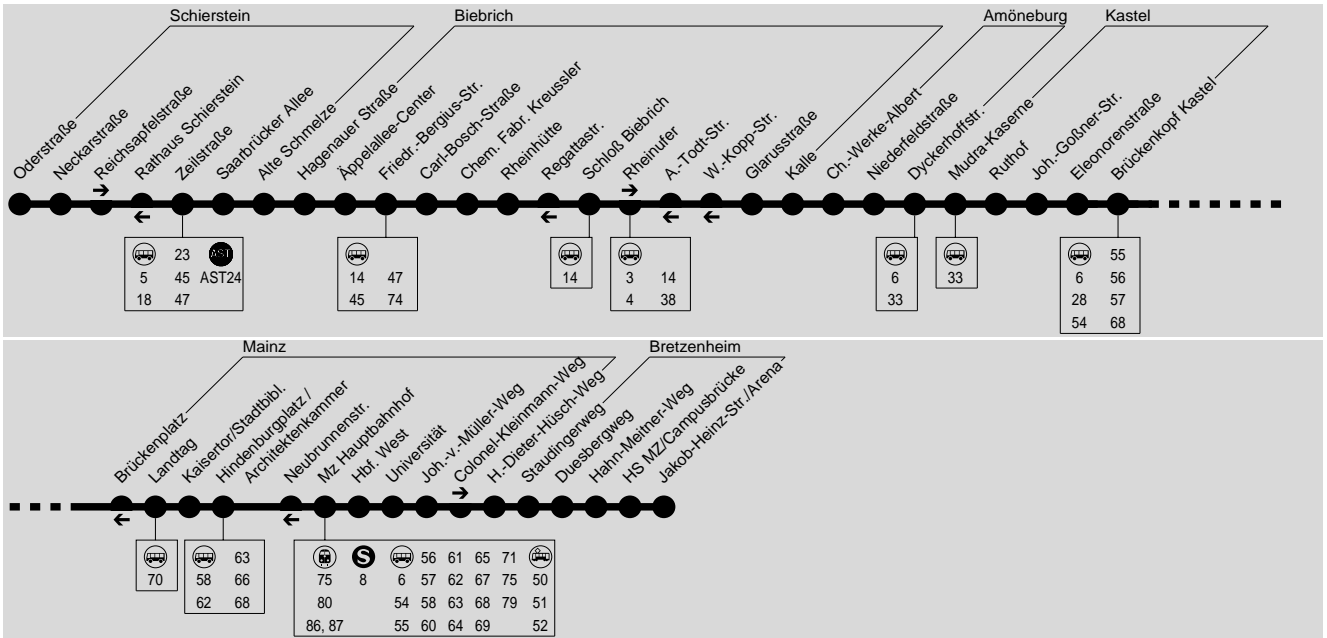

9

WI Schierstein → Biebrich → Kastel → Mainz Hauptbahnhof → Bretzenheim

ESWE Verkehrsgesellschaft mbH, Postfach 2369, 65013 Wiesb., Mainzer Verkehrsgesellschaft mbH, Bahnhofplatz 6a, 55116 Mainz

144

Montag - Freitag

Hinweise	Schierstein		Biebrich		Kastel		Mainz		Bretzenheim											
	JGU	UNI	UNI	UNI	UNI	UNI	JGU	JGU	JGU	UNI										
Schierstein Oderstraße	4.36	5.06	5.33	6.03	6.25	6.55			7.25	7.55	8.25	8.55								
- Zeilstraße A	4.40	5.10	5.37	6.07	6.29	6.59			7.29	7.59	8.29	8.59								
Biebrich Hagenauer Straße	4.43	5.13	5.41	6.11	6.33	7.03			7.33	8.03	8.33	9.03								
- Appelallee-Center	4.45	5.15	5.43	6.13	6.35	7.05			7.35	8.05	8.35	9.05								
- Carl-Bosch-Straße	4.49	5.19	5.47	6.17	6.39	7.09			7.39	8.09	8.39	9.09								
- Rheinufer	4.54	5.24	5.52	6.22	6.45	7.15			7.45	8.15	8.45	9.15								
Mz-Amöneburg Chem-Werke-Albert	4.56	5.26	5.55	6.25	6.48	7.18			7.48	8.18	8.48	9.18								
- Dyckerhoffstraße	4.58	5.28	5.57	6.27	6.51	7.21			7.51	8.21	8.51	9.21								
Mz-Kastel Mudra Kaserne	4.59	5.29	5.58	6.28	6.53	7.23			7.53	8.23	8.53	9.23								
- Johannes-Göfner-Straße	5.02	5.32	6.01	6.31	6.56	7.26			7.56	8.26	8.56	9.26								
- Brückenkopf	5.05	5.35	6.04	6.34	6.59	7.29			7.59	8.29	8.59	9.29								
Mainz Landtag C	5.07	5.37	6.06	6.36	7.01	7.31			8.01	8.31	9.01	9.31								
- MZ Hauptbahnhof F	5.12	5.42	6.12	6.42	7.07	7.37	7.43	7.49	7.54	7.59	8.03	8.07	8.24	8.37	8.54	9.07	9.24	9.37	9.48	9.54
- Universität I						7.42	7.48	7.54	7.59	8.04	8.08	8.12	8.29	8.42	8.59	9.12	9.29	9.42	9.53	9.59
- Duesbergweg						7.47	7.53	7.59	8.04	8.09	8.13	8.17	8.34	8.47	9.04	9.17	9.34	9.47	9.58	10.04
- Jakob-Heinz-Straße/Arena						7.50						8.20	8.50	9.20						9.50