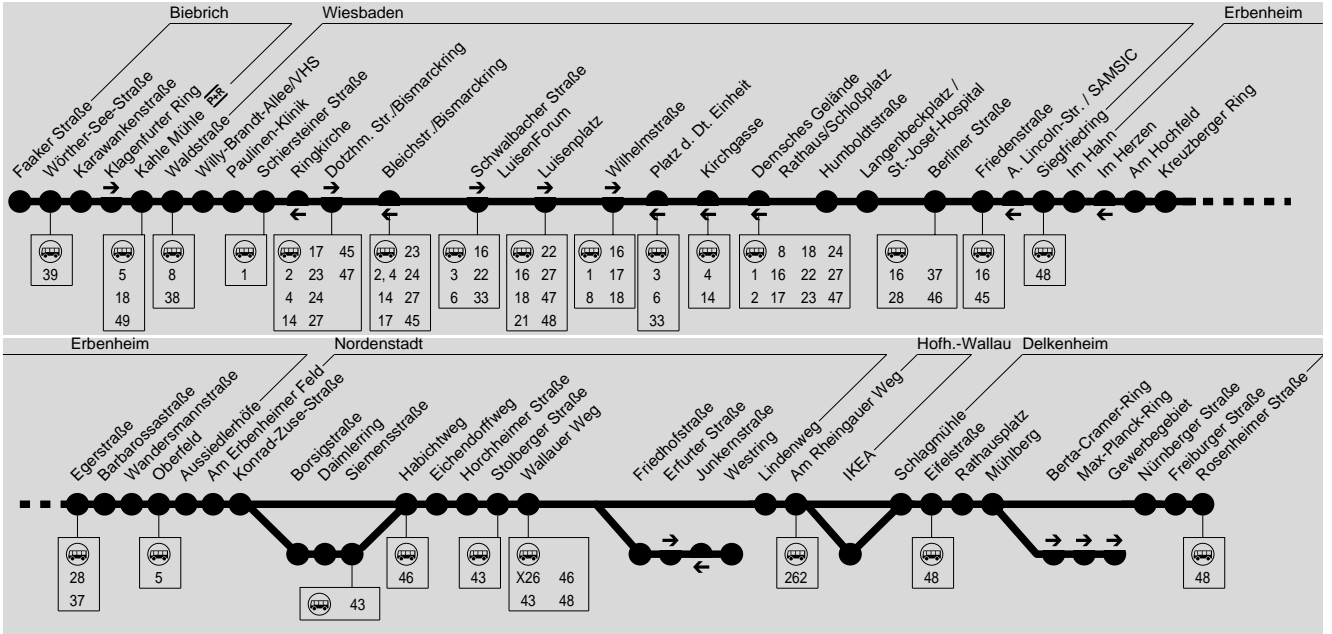

15

WI Gräselberg → Erbenheim → Nordenstadt / Wallau → Delkenheim

ESWE Verkehrsgesellschaft mbH, Postfach 2369, 65013 Wiesbaden, Tel.: (0611) 45022 -450

164

Montag - Freitag

Am 24.12. und 31.12. Verkehr wie Samstag