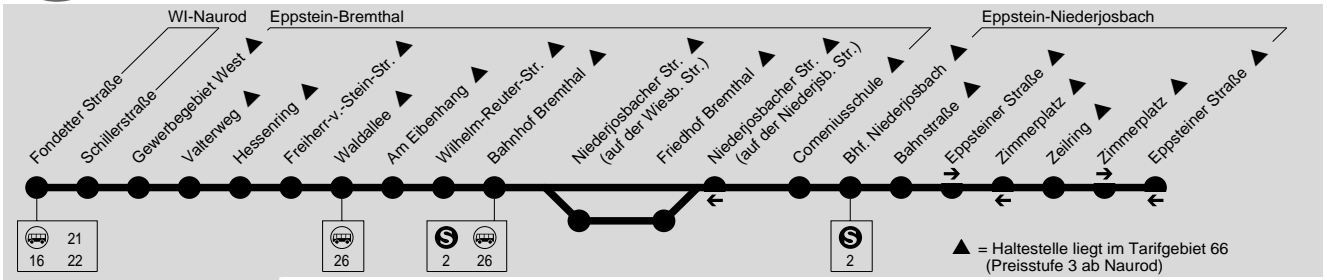

20/AST20 Naurod → Bremthal → Niederjosbach

ESWE Verkehrsgesellschaft mbH, Postfach 2369, 65013 Wiesbaden, Tel.: (0611) 45022-450

Montag - Freitag

Am 24.12. und 31.12. Verkehr wie Samstag

Linie	20	20	20	20	20	20	20	20	20	20	20	20	20	20	20	20		
Verkehrsbeschränkung	LSZ																	
Naurod Fondetter Straße C	5.20	5.44	6.16		7.16		8.16		10.20		10.50	11.20	12.20	13.12	13.52	14.20	14.50	
Bremthal Gewerbegebiet West	5.24	5.48	6.20		7.20		8.20		10.24		10.54	11.24	12.24	13.16	13.56	14.24	14.54	
- Valterweg	5.27	5.51	6.23	6.53	7.23	7.57	8.23	8.57	9.27	10.27	10.57	11.27	12.27	13.19	13.59	14.27	14.57	15.27
- Freiherr-v.-Stein-Straße	5.29	5.53	6.25	6.55	7.25	7.59	8.25	8.59	9.29	10.29	10.59	11.29	12.29	13.21	14.01	14.29	14.59	15.29
- Waldallee	5.31	5.55	6.27	6.57	7.27	8.01	8.27	9.01	9.31	10.31	11.01	11.31	12.31	13.23	14.03	14.31	15.01	15.31
- Am Eibenhang	5.32	5.56	6.28	6.58	7.28	8.02	8.28	9.02	9.32	10.32	11.02	11.32	12.32	13.24	14.04	14.32	15.02	15.32
- Wilhelm-Reuter-Straße	5.33	5.57	6.29	6.59	7.29	8.03	8.29	9.03	9.33	10.33	11.03	11.33	12.33	13.25	14.05	14.33	15.03	15.33
- Bremthal Bahnhof	5.35	5.59	6.31	7.01	7.31	8.05	8.31	9.05	9.35	10.35	11.05	11.35	12.35	13.27	14.07	14.35	15.05	15.35
S2 Bremthal	5.38	6.08	6.38	7.08	7.38	8.08	8.38	9.08	9.38	10.38	11.08	11.38	12.38	13.38	14.38	15.08	15.38	
S2 Ffm Hauptbahnhof	an	6.08	6.38	7.08	7.38	8.08	8.38	9.08	9.38	10.08	11.08	11.38	12.08	13.08	14.08	15.08	15.38	16.08
- Niederjosbacher Straße			6.33		7.33		8.33				11.07	11.37	12.37	13.29	14.09	14.37	15.07	
- Bremthal Friedhof				6.34	7.34		8.34				11.08	11.38	12.38	13.30	14.10	14.38	15.08	
- Comeniuschule					7.35		8.35			10.50	11.09	11.39	12.39	13.31	14.11	14.39		
Niederjosbach Bahnhof					7.36		8.36			10.52	11.10	11.40	12.40	13.32	14.12	14.40		
- Eppsteiner Straße					7.39		8.39			10.55	11.13	11.43	12.43	13.35	14.15	14.43		
- Zeilring							8.40			10.56		11.44	12.44	13.36	14.16	14.44		
- Zimmerplatz							8.42			10.58		11.46	12.46	13.38	14.18	14.46		