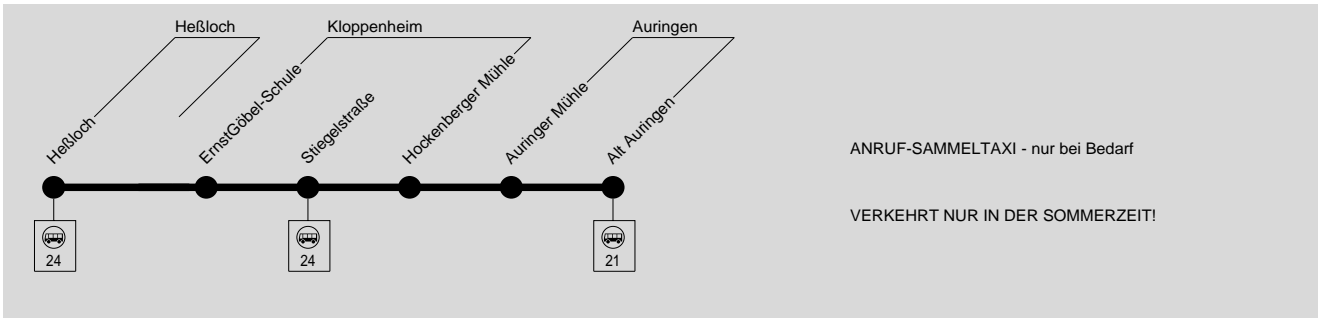

gültig in der Sommerzeit

AST AST24

ANRUF - SAMMELTAXI nur nach Bedarf
Heßloch → Hockenberger Mühle → Auringen

ESWE Verkehrsgesellschaft mbH, Postfach 2369, 65013 Wiesbaden, Tel.: (0611) 45022-450

ANRUF-SAMMELTAXI - nur bei Bedarf

AST = AnrufSammelTaxi, Anmeldung 45 Min. sz = gültig in der Sommerzeit
 vor Abfahrt Tel. 0611-45022 450

gültig in der Sommerzeit

AST AST24

ANRUF - SAMMELTAXI nur nach Bedarf
Auringen → Hockenberger Mühle → Heßloch