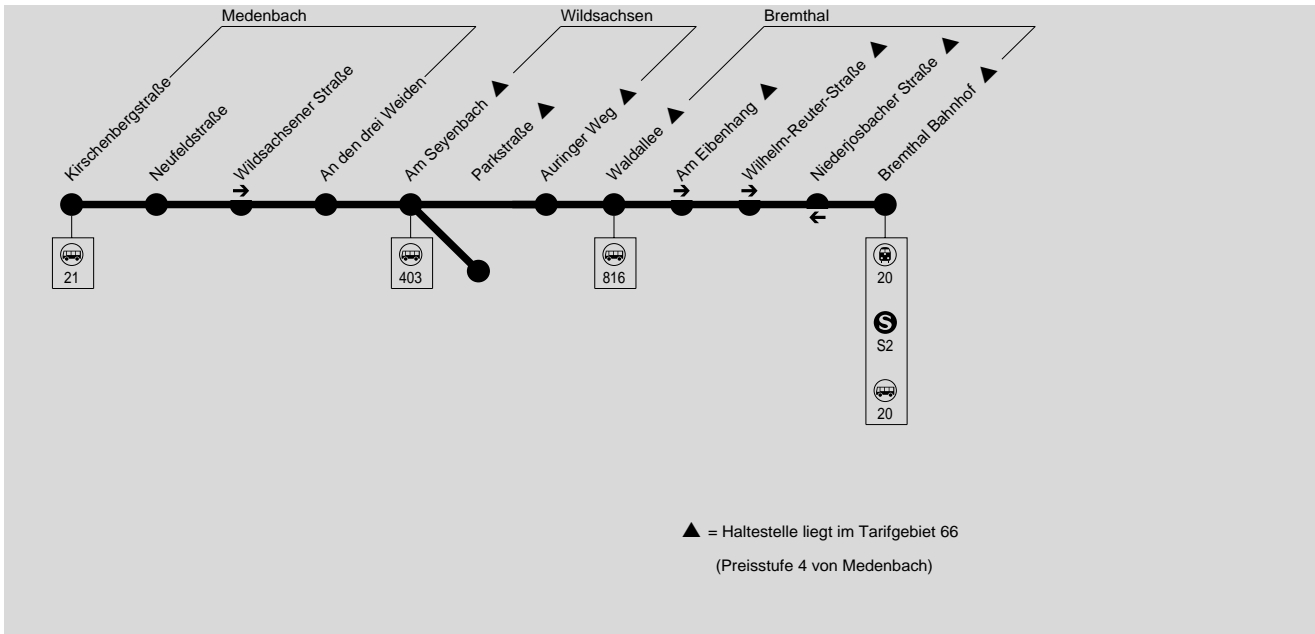

26/AST26 Medenbach → Wildsachsen → Bremthal

AST26 Anruf-Sammeltaxi nur nach Bedarf

ESWE Verkehrsgesellschaft mbH, Postfach 2369, 65013 Wiesbaden, Tel.: (0611) 45022 -450

294

295

Montag - Freitag

Samstag

Linie	26	AST26	AST26	AST26	AST26	26	AST26	AST26	AST26	AST26	AST26	AST26	AST26	AST26	AST26	AST26	AST26
S																	
Verkehrsbeschränkung																	
21 WI Platz d. Dt. Einheit ab	6.30	7.05	9.25	11.25		14.25	15.25	16.25	17.25	6.15	8.15	10.15	12.15	14.15	16.25	17.25	
21 Medenb. Kirschenbergstr. an	7.01	7.40	10.00	12.00		15.00	16.00	17.00	18.00	6.46	8.51	10.51	12.46	14.46	16.56	17.56	
Hinweise																	
Medenbach Kirschenbergstr.	21	AST	AST	AST	AST	21	AST	AST	AST	AST	AST	AST	AST	AST	AST	AST	AST
- Neufeldstraße	6.43	7.06	7.48	10.08	12.08	14.23	15.08	16.08	17.08	18.08	7.01	9.01	11.01	13.01	15.01	17.08	18.08
- Wildsachsener Straße	6.44	7.07	7.49	10.09	12.09	14.24	15.09	16.09	17.09	18.09	7.02	9.02	11.02	13.02	15.02	17.09	18.09
- An den drei Weiden	6.45	7.08	7.50	10.10	12.10	14.25	15.10	16.10	17.10	18.10	7.03	9.03	11.03	13.03	15.03	17.10	18.10
Wildsachsen Am Seyenbach	6.49	7.12	7.54	10.14	12.14	14.29	15.14	16.14	17.14	18.14	7.07	9.07	11.07	13.07	15.07	17.14	18.14
Verkehrsbeschränkung	S4	S4															
403 Wilds. Am Seyenbach ab	7.00	7.15		10.17	12.17		15.17	16.17	17.17	18.17	7.15	9.15	11.15	13.15			
403 Hofheim Bahnhof an	7.22	7.39		10.39	12.39		15.39	16.39	17.39	18.39	7.37	9.37	11.37	13.37			
- Parkstraße						14.30											
- Auringer Weg	6.50	7.13	7.55	10.15	12.15		15.15	16.15	17.15	18.15	7.08	9.08	11.08	13.08	15.08	17.15	18.15
Bremthal Waldallee	6.53	7.16	7.58	10.18	12.18		15.18	16.18	17.18	18.18	7.11	9.11	11.11	13.11	15.11	17.18	18.18
Verkehrsbeschränkung	S4	S4															
816 Bremthal Waldallee ab	6.56		8.00														
816 Vockenhs. Schulzentrum an	7.08		8.16														
- Am Eibenhang	6.54	7.17	7.59	10.19	12.19		15.19	16.19	17.19	18.19	7.12	9.12	11.12	13.12	15.12	17.19	18.19
- Wilhelm-Reuter-Straße	6.55	7.18	8.00	10.20	12.20		15.20	16.20	17.20	18.20	7.13	9.13	11.13	13.13	15.13	17.20	18.20
- Bremthal Bahnhof	6.57	7.20	8.02	10.22	12.22		15.22	16.22	17.22	18.22	7.15	9.15	11.15	13.15	15.15	17.22	18.22
20 Bremthal Bahnhof ab					12.35					16.35							18.35
20 Niederjosb. Zimmerplatz an					12.46					16.46							18.46
S2 S2 Bremthal ab	7.08	7.23	8.08	10.38	12.38		15.38	16.38	17.38	18.38							
S2 S2 Fim Hauptbahnhof an	7.38	7.53	8.38	11.08	13.08		16.08	17.08	18.08	19.08							