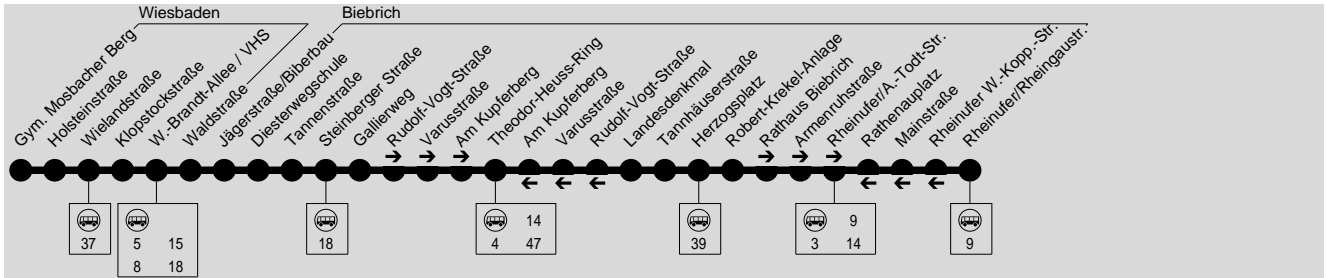

**38****WI Gym. Mosbacher Berg → Waldstr. → Biebrich****ESWE**  
VERKEHR

ESWE Verkehrsgesellschaft mbH, Postfach 2369, 65013 Wiesbaden, Tel.: (0611) 45022 -450

**Montag - Freitag (Schulzeit)**

Verkehrsbeschränkung	LS				
Wiesbaden Gym. Mosbacher Berg			12.47	13.37	
- Klopstockstraße			12.50	13.40	
- Waldstraße			12.52	13.42	
Biebrich Diesterwegschule	11.15	11.50	12.55	13.45	15.15
- Steinberger Straße	11.17	11.52	12.57	13.47	15.17
- Varusstraße	11.22	11.57	13.02	13.52	15.22
- Theodor-Heuss-Ring	11.26	12.01	13.06	13.56	15.26
- Tannhäuserstraße	11.29	12.04	13.09	13.59	15.29
- Robert-Krekel-Anlage B	11.31	12.06	13.11	14.01	15.31
- Rathaus Biebrich	11.32	12.07	13.12	14.02	15.32
- Armenruhstraße	11.33	12.08	13.13	14.03	15.33
- Adolf-Todt-Straße	11.34	12.09	13.14	14.04	15.34
- Rheinufer	11.35	12.10	13.15	14.05	15.35

LS = nur am letzten Schultag vor den Ferien

Ferientermine siehe auf dem Kalender erste Seite.

**Am letzten Schultag vor den Ferien keine Gewährleistung dieser Abfahrten!**  
**Kurzfristige Änderung vorbehalten.**