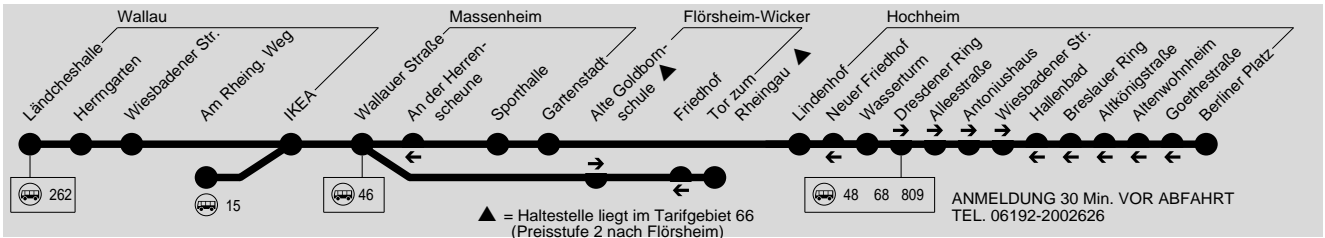

AST AST46

ANRUF - SAMMELTAXI nur nach Bedarf Wallau → Massenheim → Hochheim / Wicker

Montag - Freitag

Am 24.12. und 31.12. Verkehr wie Samstag

Verkehrsbeschränkung	F													
Hinweise	46	46	46	46	46	46	46	46	262	15				
Wallau Ländcheshalle									20.46					
- Am Rheingauer Weg										23.35				
Massenheim Wallauer Straße	6.44	7.10	8.18	11.58	13.58	14.58	15.58	17.58	20.54	23.41				
Hochheim Dresdener Ring									21.02	23.49				
- Berliner Platz									21.08	23.55				
Wicker Tor zum Rheingau	6.49	7.15	8.23	12.03	14.03	15.03	16.03	18.03						

F = nicht an Schultagen
 46 = an Massenh. Wallauer Str. Zubringer L.46 von Wiesb. o. Nordenstadt
 262 = an Wallau Ländcheshalle Zubringer L.262 von Wiesbaden
 15 = an Wallau Am Rheingauer Weg Zubringer L.15 von Wiesbaden

Samstag

Sonn- und Feiertag

Verkehrsbeschränkung											A18	A18	A18	A26											
Hinweise	262	262	262	262	262	262	262	262	262	262	262	262	262	262	15										
Wallau Ländcheshalle	8.46	10.46	12.46	13.46	14.46	15.46	16.46	17.46	18.46	20.46					10.46	12.46	14.46	16.46	18.46	20.46					
- Am Rheingauer Weg															23.35										23.35
Massenheim Wallauer Straße	8.54	10.54	12.54	13.54	14.54	15.54	16.54	17.54	18.54	20.54	23.41				10.54	12.54	14.54	16.54	18.54	20.54	23.41			23.41	
Hochheim Dresdener Ring	9.02	11.02	13.02		15.02		17.02	18.02	19.02	21.02	23.49				11.02	13.02	15.02	17.02	19.02	21.02	23.49			23.49	
- Berliner Platz	9.08	11.08	13.08		15.08		17.08	18.08	19.08	21.08	23.55				11.08	13.08	15.08	17.08	19.08	21.08	23.55			23.55	
Wicker Tor zum Rheingau				13.59		15.59																			

262 = an Wallau Ländcheshalle Zubringer L.262 von Wiesbaden
 15 = an Wallau Am Rheingauer Weg Zubringer L.15 von Wiesbaden
 A18 = nicht 24.12.
 A26 = nicht 24. und 31.12.

AST AST46

ANRUF - SAMMELTAXI nur nach Bedarf Hochheim / Wicker → Massenheim → Wallau