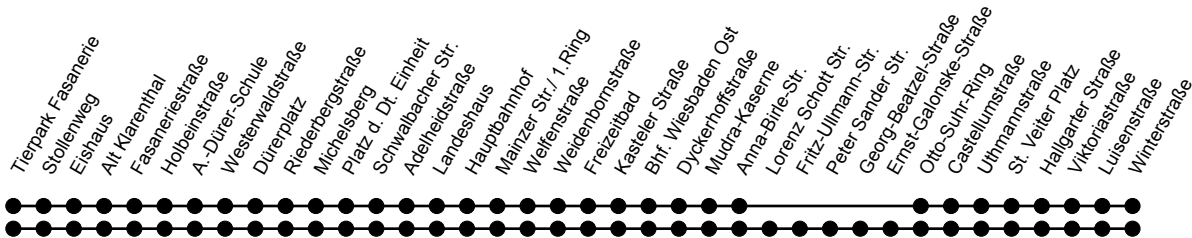

33 Tierpark Fasanerie - Hauptbahnhof - Kostheim

ESWE Verkehrsgesellschaft mbH, Postfach 2369, 65013 Wiesbaden; Mainzer Verkehrsgesellschaft mbH, Bahnhofplatz 6a, 55116 Mainz

Montag - Freitag

Table with columns for 'Verkehrshinweise', 'S', and departure times for various stops. Includes lines for 'Tierpark Fasanerie ab' and 'Winterstraße an'.

Am 24. und 31.12 Verkehr wie am Samstag. Fahrpläne unter www.eswe-verkehr.de oder in der RMV-Auskunft abrufbar.

S = an Schultagen