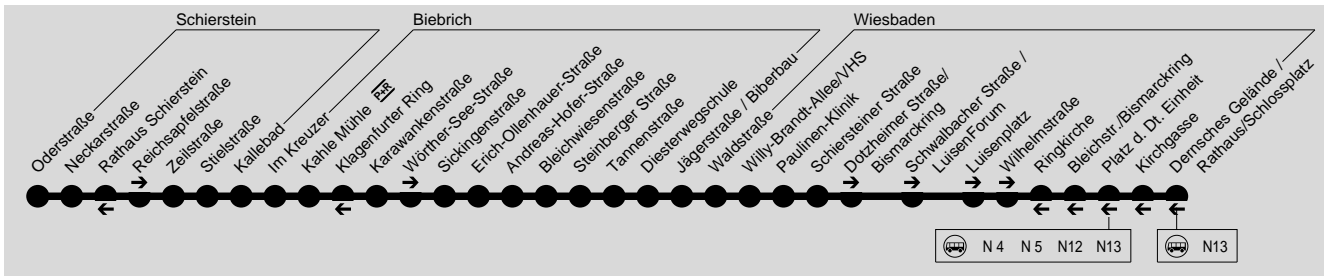

Nightliner

gültig ab 15.07.2024

N 9

WI Schierstein → Biebrich → Gräselberg →
Waldstraße → Luisenplatz → Wilhelmstraße

ESWE Verkehrsgesellschaft mbH, Postfach 2369, 65013 Wiesbaden, Tel.: (0611) 45022 -450

Montag - Freitag **Samstag** **Sonn- und Feiertag**

Verkehrsbeschränkung	Montag - Freitag				Samstag				Sonn- und Feiertag				
	23.51	1.21	2.51	4.21	23.51	1.21	2.51	4.21	5.51	23.51	1.21	2.51	4.21
Schierstein Oderstraße	23.51	1.21	2.51	4.21	23.51	1.21	2.51	4.21	5.51	23.51	1.21	2.51	4.21
- Reichsapfelstraße	23.53	1.23	2.53	4.23	23.53	1.23	2.53	4.23	5.53	23.53	1.23	2.53	4.23
- Zeilstraße A	23.55	1.25	2.55	4.25	23.55	1.25	2.55	4.25	5.55	23.55	1.25	2.55	4.25
- Stielstraße	23.56	1.26	2.56	4.26	23.56	1.26	2.56	4.26	5.56	23.56	1.26	2.56	4.26
Biebrich Kahle Mühle P+R	0.00	1.30	3.00	4.30	0.00	1.30	3.00	4.30	6.00	0.00	1.30	3.00	4.30
- Karawankenstraße	0.02	1.32	3.02	4.32	0.02	1.32	3.02	4.32	6.02	0.02	1.32	3.02	4.32
- Erich-Ollenhauer-Straße	0.05	1.35	3.05	4.35	0.05	1.35	3.05	4.35	6.05	0.05	1.35	3.05	4.35
- Bleichwiesenstraße	0.07	1.37	3.07	4.37	0.07	1.37	3.07	4.37	6.07	0.07	1.37	3.07	4.37
- Steinberger Straße	0.09	1.39	3.09	4.39	0.09	1.39	3.09	4.39	6.09	0.09	1.39	3.09	4.39
- Jägerstraße/Biberbau	0.12	1.42	3.12	4.42	0.12	1.42	3.12	4.42	6.12	0.12	1.42	3.12	4.42
Wiesbaden Waldstraße	0.14	1.44	3.14	4.44	0.14	1.44	3.14	4.44	6.14	0.14	1.44	3.14	4.44
- Willy-Brandt-Allee/VHS	0.15	1.45	3.15	4.45	0.15	1.45	3.15	4.45	6.15	0.15	1.45	3.15	4.45
- Paulinen-Klinik	0.16	1.46	3.16	4.46	0.16	1.46	3.16	4.46	6.16	0.16	1.46	3.16	4.46
- Schiersteiner Straße	0.17	1.47	3.17	4.47	0.17	1.47	3.17	4.47	6.17	0.17	1.47	3.17	4.47
- Dotzheimer Str./Bismarckring	0.18	1.48	3.18	4.48	0.18	1.48	3.18	4.48	6.18	0.18	1.48	3.18	4.48
- Schwalb.Str./LuisenForum A	0.19	1.49	3.19	4.49	0.19	1.49	3.19	4.49	6.19	0.19	1.49	3.19	4.49
- Luisenplatz B	0.20	1.50	3.20	4.50	0.20	1.50	3.20	4.50	6.20	0.20	1.50	3.20	4.50
- Wilhelmstraße	0.21	1.51		4.51	0.21	1.51		4.51	6.21	0.21	1.51		4.51