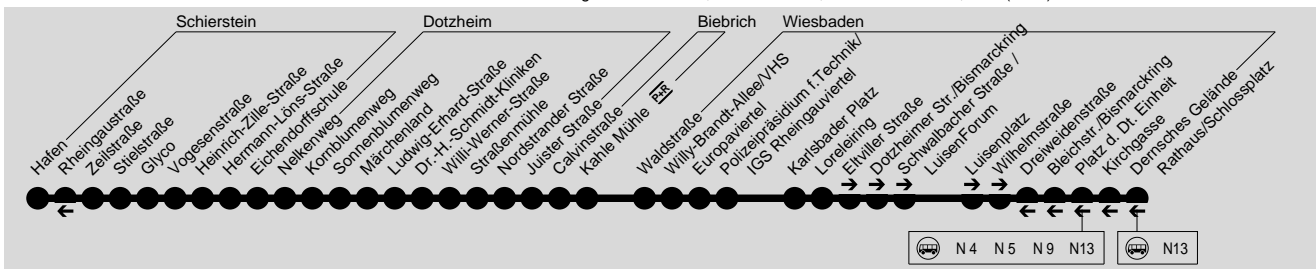

Nightliner

gültig ab 15.07.2024

N12

WI Schierstein → Dotzheim →
Europaviertel → Luisenplatz → Wilhelmstraße

ESWE Verkehrsgesellschaft mbH, Postfach 2369, 65013 Wiesbaden, Tel.: (0611) 45022 -450

Montag - Freitag **Samstag** **Sonn- und Feiertag**

Verkehrsbeschränkung	Montag - Freitag				Samstag				Sonn- und Feiertag				
	40	40	40	40	40	40	40	40	vf	vf	vf	vf	
Schierstein Hafen	23.48	1.18	2.48	4.18	23.48	1.18	2.48	4.18	5.48	23.48	1.18	2.48	4.18
- Zeilstraße A	23.49	1.19	2.49	4.19	23.49	1.19	2.49	4.19	5.49	23.49	1.19	2.49	4.19
- Glyco	23.50	1.20	2.50	4.20	23.50	1.20	2.50	4.20	5.50	23.50	1.20	2.50	4.20
- Heinrich-Zille-Str	23.52	1.22	2.52	4.22	23.52	1.22	2.52	4.22	5.52	23.52	1.22	2.52	4.22
Dotzheim Nelkenweg	23.56	1.26	2.56	4.26	23.56	1.26	2.56	4.26	5.56	23.56	1.26	2.56	4.26
- Märchenland	0.00	1.30	3.00	4.30	0.00	1.30	3.00	4.30	6.00	0.00	1.30	3.00	4.30
- Dr.-H.-Schmidt-Kliniken	0.02	1.32	3.02	4.32	0.02	1.32	3.02	4.32	6.02	0.02	1.32	3.02	4.32
- Willi-Werner-Straße	0.04	1.34	3.04	4.34	0.04	1.34	3.04	4.34	6.04	0.04	1.34	3.04	4.34
- Nordstrander Straße	0.06	1.36	3.06	4.36	0.06	1.36	3.06	4.36	6.06	0.06	1.36	3.06	4.36
Biebrich Kahle Mühle P+R	0.09	1.39	3.09	4.39	0.09	1.39	3.09	4.39	6.09	0.09	1.39	3.09	4.39
Wiesbaden Waldstraße	0.11	1.41	3.11	4.41	0.11	1.41	3.11	4.41	6.11	0.11	1.41	3.11	4.41
- Willy-Brandt-Allee/VHS	0.12	1.42	3.12	4.42	0.12	1.42	3.12	4.42	6.12	0.12	1.42	3.12	4.42
- Europaviertel	0.13	1.43	3.13	4.43	0.13	1.43	3.13	4.43	6.13	0.13	1.43	3.13	4.43
- Karlsbader Platz	0.16	1.46	3.16	4.46	0.16	1.46	3.16	4.46	6.16	0.16	1.46	3.16	4.46
- Loreleiring A	0.17	1.47	3.17	4.47	0.17	1.47	3.17	4.47	6.17	0.17	1.47	3.17	4.47
- Dotzheimer Str./Bismarckring	0.19	1.49	3.19	4.49	0.19	1.49	3.19	4.49	6.19	0.19	1.49	3.19	4.49
- Luisenplatz B	0.21	1.51	3.21	4.51	0.21	1.51	3.21	4.51	6.21	0.21	1.51	3.21	4.51
- Wilhelmstraße	0.22	1.52	3.22		0.22	1.52	3.22		6.22	0.22	1.52	3.22	