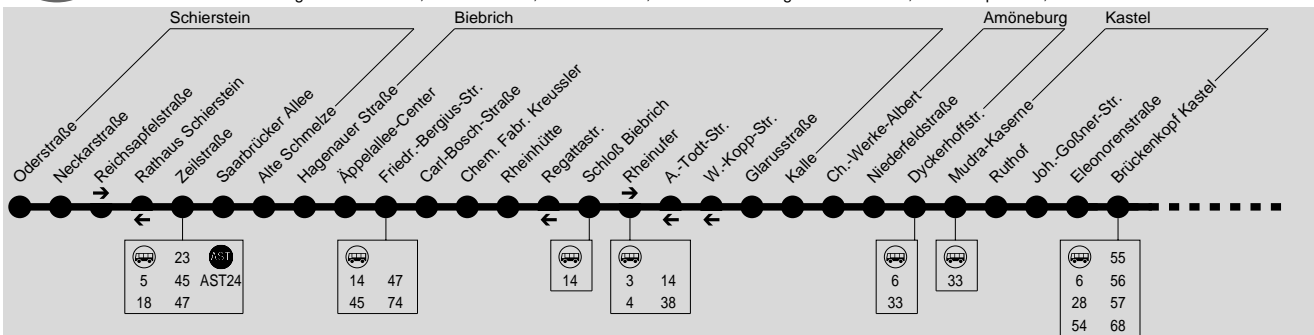

gültig ab 01.04.2022

9

WI Schierstein → Biebrich → Kastel → Mainz Hauptbahnhof → Bretzenheim

ESWE Verkehrsgesellschaft mbH, Postfach 2369, 65013 Wiesb., Mainzer Verkehrsgesellschaft mbH, Bahnhofplatz 6a, 55116 Mainz

146

Montag - Freitag

Hinweise	JGU	UNI	UNI	UNI	JGU	JGU	JGU	JGU	UNI	UNI											
Schierstein Oderstraße	4.36	5.06	5.33	6.03	6.25	6.55	7.25	7.55	8.25	8.55											
- Zeilstraße A	4.40	5.10	5.37	6.07	6.29	6.59	7.29	7.59	8.29	8.59											
Biebrich Hagenauer Straße	4.43	5.13	5.41	6.11	6.33	7.03	7.33	8.03	8.33	9.03											
- Äppelallee-Center	4.45	5.15	5.43	6.13	6.35	7.05	7.35	8.05	8.35	9.05											
- Carl-Bosch-Straße	4.49	5.19	5.47	6.17	6.39	7.09	7.39	8.09	8.39	9.09											
- Rheinufer	4.54	5.24	5.52	6.22	6.45	7.15	7.45	8.15	8.45	9.15											
Mz-Amöneburg Chem-Werke-Albert	4.56	5.26	5.55	6.25	6.48	7.18	7.48	8.18	8.48	9.18											
- Dyckerhoffstraße	4.58	5.28	5.57	6.27	6.51	7.21	7.51	8.21	8.51	9.21											
Mz-Kastel Mudra Kaserne	4.59	5.29	5.58	6.28	6.53	7.23	7.53	8.23	8.53	9.23											
- Johannes-Goßner-Straße	5.02	5.32	6.01	6.31	6.56	7.26	7.56	8.26	8.56	9.26											
- Brückenkopf	5.05	5.35	6.04	6.34	6.59	7.29	7.59	8.29	8.59	9.29											
Mainz Landtag C	5.07	5.37	6.06	6.36	7.01	7.31	8.01	8.31	9.01	9.31											
- MZ Hauptbahnhof F	5.12	5.42	6.12	6.42	7.07	7.37	7.43	7.54	7.59	8.03	8.07	8.24	8.37	8.54	9.07	9.24	9.37	9.48	9.54	10.00	
- Universität I							7.42	7.48	7.59	8.04	8.08	8.12	8.29	8.42	8.59	9.12	9.29	9.42	9.53	9.59	10.05
- Duesbergweg							7.47	7.53	8.04	8.09	8.13	8.17	8.34	8.47	9.04	9.17	9.34	9.47	9.58	10.04	10.10
- Jakob-Heinz-Straße/Arena							7.50					8.20	8.50	9.20	9.50						