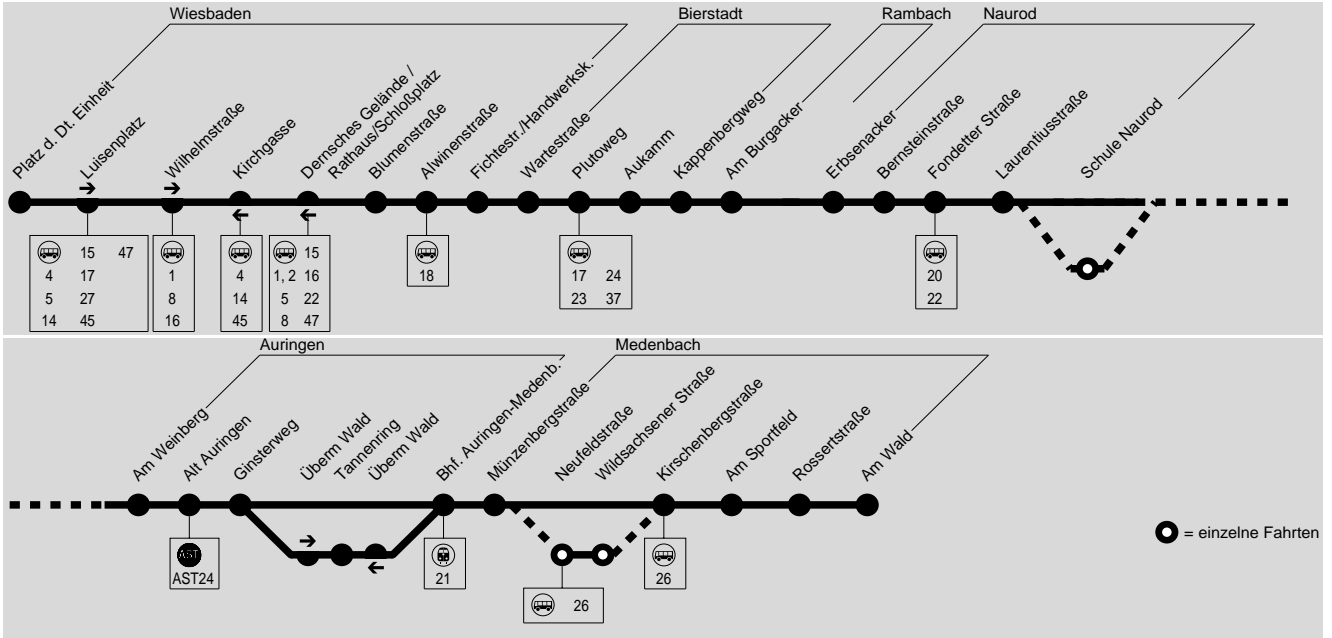

21

WI Platz d. Dt. Einheit → Naurod → Medenbach

ESWE Verkehrsgesellschaft mbH, Postfach 2369, 65013 Wiesbaden, Tel.: (0611) 45022 -450

222

223

Montag - Freitag

Am 24.12. und 31.12. Verkehr wie Samstag

Verkehrsbeschränkung	26		F		S		F		S																		
Hinweise																											
WI Platz d. Dt. Einheit E	5.34	5.54	6.10	6.30	6.45	7.05	7.05	7.25	7.45	7.45	8.05	8.25	8.55	9.25	9.55	10.25	10.55	11.25	11.55								
- Luisenplatz B	5.36	5.56	6.12	6.32	6.47	7.07	7.07	7.27	7.47	7.47	8.07	8.27	8.57	9.27	9.57	10.27	10.57	11.27	11.57								
- Wilhelmstraße	5.37	5.57	6.14	6.34	6.49	7.09	7.09	7.29	7.49	7.49	8.09	8.29	8.59	9.29	9.59	10.29	10.59	11.29	11.59								
- Fichtestraße/Handwerkskammer	5.42	6.02	6.18	6.38	6.53	7.13	7.13	7.33	7.53	7.53	8.13	8.33	9.03	9.33	10.03	10.33	11.03	11.33	12.03								
Bierstadt Wartestraße	5.43	6.03	6.20	6.40	6.55	7.15	7.15	7.35	7.55	7.55	8.15	8.35	9.05	9.35	10.05	10.35	11.05	11.35	12.05								
- Plutoweg	5.44	6.04	6.21	6.41	6.56	7.16	7.16	7.36	7.56	7.56	8.16	8.36	9.06	9.36	10.06	10.36	11.06	11.36	12.06								
- Kappenbergweg	5.47	6.07	6.24	6.44	6.59	7.19	7.19	7.39	7.59	7.59	8.19	8.39	9.09	9.39	10.09	10.39	11.09	11.39	12.09								
Naurod Fondletter Straße B	5.54	6.14	6.31	6.51	7.06	7.26	7.26	7.46	8.06	8.06	8.26	8.46	9.16	9.46	10.16	10.46	11.16	11.46	12.16								
- Schule Naurod							7.29		8.09																		
Auringen Alt Auringen	5.59	6.19	6.36	6.56	7.11	7.31	7.35	7.51	8.11	8.15	8.31	8.51	9.21	9.51	10.21	10.51	11.21	11.51	12.21								
- Tannenring					7.15							8.55		9.55		10.55		11.55									
RB21 WI Hauptbahnhof ab	5.36				6.53						8.06	8.36		9.36		10.36		11.36									
RB21 Wiesbaden Erbenheim ab	5.41				7.00						8.11	8.41		9.41		10.41		11.41									
RB21 Wiesbaden Igstadt ab	5.48				7.07						8.18	8.48		9.48		10.48		11.48									
RB21 Auringen-Medenbach an	5.52				7.11						8.22	8.52		9.52		10.52		11.52									
- Auringen-Medenbach Bahnhof	6.01	6.21	6.38	6.58	7.17	7.33	7.37	7.53	8.13	8.17	8.33	8.57	9.23	9.57	10.23	10.57	11.23	11.57	12.23								
RB21 Auringen-Medenbach ab	6.11				7.29						8.41	9.11		10.11		11.11		12.11									
RB21 Wiesbaden Igstadt an	6.15				7.33						8.45	9.15		10.15		11.15		12.15									
RB21 Wiesbaden Erbenheim an	6.22				7.39						8.52	9.22		10.22		11.22		12.22									
RB21 WI Hauptbahnhof an	6.28				7.45						8.58	9.28		10.28		11.28		12.28									
Medenbach Münzenbergstraße	6.03	6.23	6.40	7.00	7.19	7.35	7.39	7.55	8.15	8.19	8.35	8.59	9.25	9.59	10.25	10.59	11.25	11.59	12.25								
- Neufeldstraße			6.42				7.57						10.27						12.27								
- Kirschenbergstraße	6.04	6.24		7.01	7.20	7.36	7.40	8.01	8.16	8.20	8.36	9.00	9.26	10.00	10.31	11.00	11.26	12.00	12.31								
- Am Wald	6.07	6.27		7.06	7.25	7.41	7.45	8.06	8.21	8.25	8.41	9.05	9.31	10.05	10.36	11.05	11.31	12.05	12.36								