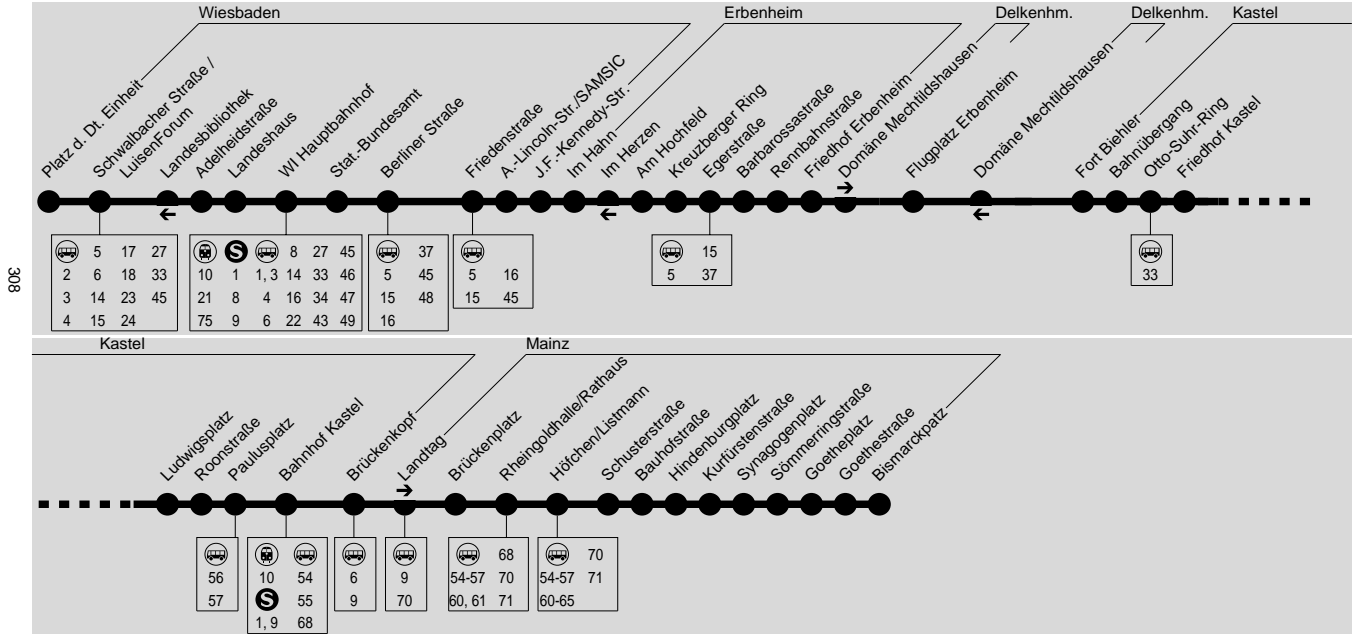

Montag - Freitag

Am 24.12. und 31.12. Verkehr wie Samstag

Table with 2 columns: Verkehrsbeschränkung and 20 columns of departure times. Includes rows for various stations like WI Platz d. Dt. Einheit E, Hauptbahnhof A, etc.

80C

30C

Montag - Freitag

Table with columns: Verkehrsbeschränkung, Hinweise, and 20 departure times. Includes routes like Mainz Bismarckplatz, Goethestraße, etc.

Montag - Freitag Samstag

Table with columns: Hinweise, 15 departure times, and 16 departure times. Includes routes like Mainz Brückenplatz, Mz-Kastel Brückenkopf, etc.

Samstag

Table with columns: Verkehrsbeschränkung, Hinweise, and 12 departure times (A18, A18, A18, A18, A18, A18, A18, A18, A18, A18, A18, A18). Includes routes like Mainz Brückenplatz, Mz-Kastel Brückenkopf, etc.

Am 24.12. ab ca. 17:00 Uhr nur Nightlinerverkehr.

Sonn- und Feiertag

Table with columns: Verkehrsbeschränkung, Hinweise, and 8 departure times. Includes routes like Mainz Brückenplatz, Mz-Kastel Brückenkopf, etc.