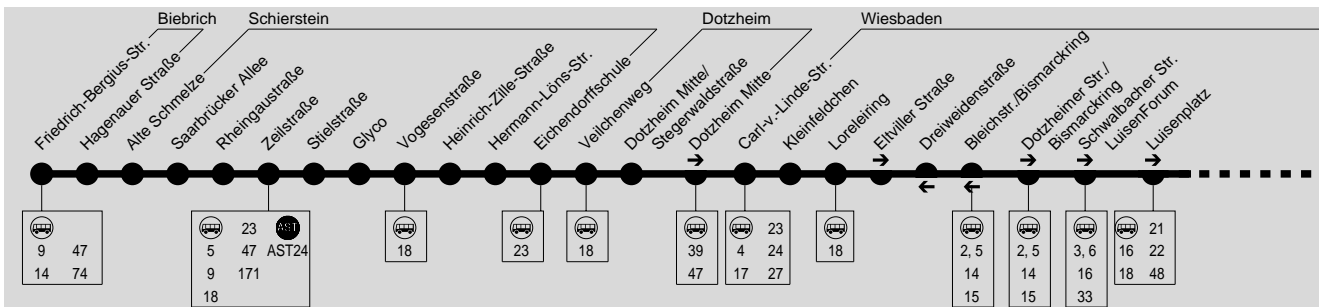

45

WI Biebrich → Schierstein → Freudenberg → WI Hbf. → Raiffeisenplatz

ESWE Verkehrsgesellschaft mbH, Postfach 2369, 65013 Wiesbaden, Tel.: (0611) 45022 -450

89C

● = einzelne Fahrten

Montag - Freitag

Am 24.12. und 31.12. Verkehr wie Samstag

Verkehrsbeschränkung	S															
	Hinweise															
Biebrich Friedrich-Bergius-Str	5.48	6.18		6.48		7.18		7.43	7.53	7.58	8.18	8.48	9.18	9.48	10.18	10.48
- Äppellallee-Center	5.38															
- Hagenauer Straße	5.40	5.50	6.20	6.50		7.20		7.45	7.55	8.00	8.20	8.50	9.20	9.50	10.20	10.50
Schierstein Saarbrücker Allee	5.42	5.52	6.22	6.52		7.22		7.47	7.57	8.02	8.22	8.52	9.22	9.52	10.22	10.52
- Zeilstraße A	5.45	5.55	6.25	6.55		7.15	7.25	7.50	8.00	8.05	8.25	8.55	9.25	9.55	10.25	10.55
- Glyco	5.47	5.57	6.27	6.57		7.17	7.27	7.52	8.02	8.07	8.27	8.57	9.27	9.57	10.27	10.57
- Heinrich-Zille-Str		5.59	6.29	6.59		7.19	7.29	7.54	8.04	8.09	8.29	8.59	9.29	9.59	10.29	10.59
- Eichendorff-Schule		6.03	6.33	7.03		7.23	7.33	7.58	8.08	8.13	8.33	9.03	9.33	10.03	10.33	11.03
Dotzheim Dotzheim-Mitte C		6.07	6.37	7.07		7.27	7.37	8.02	8.12	8.17	8.37	9.07	9.37	10.07	10.37	11.07
Wiesbaden Carl-v-Linde-Str. A		6.09	6.39	7.09		7.29	7.39	8.04	8.14	8.19	8.39	9.09	9.39	10.09	10.39	11.09
- Loreleiring A		6.12	6.42	7.12		7.32	7.42	8.07	8.17	8.22	8.42	9.12	9.42	10.12	10.42	11.12
- Dotzheimer Str./Bismarckring		6.15	6.45	7.15		7.35	7.45	8.10	8.20	8.25	8.45	9.15	9.45	10.15	10.45	11.15
- Luisenplatz A	5.53	6.18	6.48	7.18		7.38	7.48	8.13	8.23	8.28	8.48	9.18	9.48	10.18	10.48	11.18
- WI Hauptbahnhof C	5.58	6.23	6.53	7.23		7.43	7.53	8.18	8.28	8.33	8.53	9.23	9.53	10.23	10.53	11.23
- WI Hauptbahnhof A	6.00	6.25	6.55	7.10	7.25	7.40	7.45	7.50	8.00	8.10	8.20	8.30	8.35	8.55		
- Berliner Straße D	6.03	6.28	6.58	7.13	7.28	7.43	7.48	7.53	8.03	8.13	8.23	8.33	8.38	8.58		
- Raiffeisenplatz	6.08	6.33	7.03	7.18	7.33	7.48	7.53	7.58	8.08	8.18	8.28	8.38	8.43	9.03		

Am 24.12. ab ca. 17:00 Uhr nur Nightlinerverkehr.

A18 = nicht 24.12.

362

363