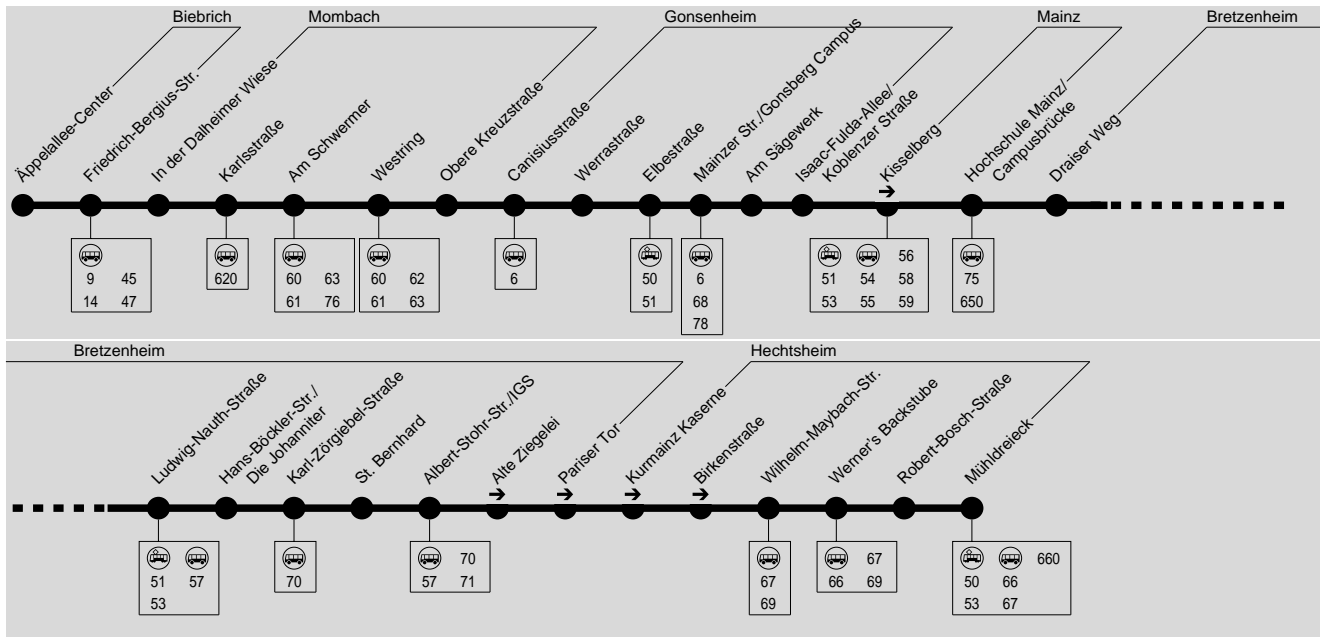

74

Biebrich → Mainz → Hechtsheim → Mainz Mühlendreieck P+R

ESWE Verkehrsgesellschaft mbH, Postfach 2369, 65013 Wiesb., Mainzer Verkehrsgesellschaft mbH, Bahnhofplatz 6a, 55116 Mainz

376

Montag - Freitag

Biebich Äppelallee-Center			6.54	7.24	7.54	8.24	8.54	9.24	9.54	10.24	10.54	11.24	11.54	12.24	12.54	13.24	13.54	14.24	14.54	
- Friedrich-Bergius-Straße			6.56	7.26	7.56	8.26	8.56	9.26	9.56	10.26	10.56	11.26	11.56	12.26	12.56	13.26	13.56	14.26	14.56	
Mainz In der Dalheimer Wiese	6.03	6.33	7.02	7.32	8.02	8.32	9.02	9.32	10.02	10.32	11.02	11.32	12.02	12.32	13.02	13.32	14.02	14.32	15.02	
Mainz Karlsstraße		6.04	6.34	7.03	7.33	8.03	8.33	9.03	9.33	10.03	10.33	11.03	11.33	12.03	12.33	13.03	13.33	14.03	14.33	15.03
- Am Schwermer	5.36	6.05	6.35	7.04	7.34	8.04	8.34	9.04	9.34	10.04	10.34	11.04	11.34	12.04	12.34	13.04	13.34	14.04	14.34	15.04
Mainz Westring	5.38	6.07	6.37	7.06	7.36	8.06	8.36	9.06	9.36	10.06	10.36	11.06	11.36	12.06	12.36	13.06	13.36	14.06	14.36	15.06
- Obere Kreuzstraße	5.39	6.08	6.38	7.07	7.37	8.07	8.37	9.07	9.37	10.07	10.37	11.07	11.37	12.07	12.37	13.07	13.37	14.07	14.37	15.07
- Canisiusstraße	5.41	6.10	6.40	7.09	7.39	8.09	8.39	9.09	9.39	10.09	10.39	11.09	11.39	12.09	12.39	13.09	13.39	14.09	14.39	15.09
- Werrastraße	5.42	6.11	6.41	7.10	7.40	8.10	8.40	9.10	9.40	10.10	10.40	11.10	11.40	12.10	12.40	13.10	13.40	14.10	14.40	15.10
- Elbestraße	5.43	6.13	6.43	7.13	7.43	8.13	8.43	9.13	9.43	10.13	10.43	11.13	11.43	12.13	12.43	13.13	13.43	14.13	14.43	15.13
- Mainzer Straße	5.45	6.15	6.45	7.15	7.45	8.15	8.45	9.15	9.45	10.15	10.45	11.15	11.45	12.15	12.45	13.15	13.45	14.15	14.45	15.15
- Am Sägewerk	5.46	6.16	6.46	7.16	7.46	8.16	8.46	9.16	9.46	10.16	10.46	11.16	11.46	12.16	12.46	13.16	13.46	14.16	14.46	15.16
- Isaac-Fulda-Allee/Koblenzer St	5.47	6.17	6.47	7.17	7.47	8.17	8.47	9.17	9.47	10.17	10.47	11.17	11.47	12.17	12.47	13.17	13.47	14.17	14.47	15.17
- Kisselberg	5.48	6.18	6.48	7.18	7.48	8.18	8.48	9.18	9.48	10.18	10.48	11.18	11.48	12.18	12.48	13.18	13.48	14.18	14.48	15.18
- Hochschule Mainz/Campusbrücke	5.49	6.19	6.49	7.19	7.49	8.19	8.49	9.19	9.49	10.19	10.49	11.19	11.49	12.19	12.49	13.19	13.49	14.19	14.49	15.19
- Draiser Weg	5.50	6.20	6.50	7.20	7.50	8.20	8.50	9.20	9.50	10.20	10.50	11.20	11.50	12.20	12.50	13.20	13.50	14.20	14.50	15.20
Bretzenheim Ludwig-Nauth-Str.	5.52	6.22	6.52	7.22	7.52	8.22	8.52	9.22	9.52	10.22	10.52	11.22	11.52	12.22	12.52	13.22	13.52	14.22	14.52	15.22
Mainz H.-Böckler-Str./Die Joh.	5.53	6.23	6.53	7.23	7.53	8.23	8.53	9.23	9.53	10.23	10.53	11.23	11.53	12.23	12.53	13.23	13.53	14.23	14.53	15.23
- Karl-Zörgiebel-Straße	5.54	6.24	6.54	7.24	7.54	8.24	8.54	9.24	9.54	10.24	10.54	11.24	11.54	12.24	12.54	13.24	13.54	14.24	14.54	15.24
Bretzenheim St. Bernhard	5.55	6.25	6.55	7.25	7.55	8.25	8.55	9.25	9.55	10.25	10.55	11.25	11.55	12.25	12.55	13.25	13.55	14.25	14.55	15.25
- Albert-Stohr-Straße/IGS	5.56	6.26	6.56	7.26	7.56	8.26	8.56	9.26	9.56	10.26	10.56	11.26	11.56	12.26	12.56	13.26	13.56	14.26	14.56	15.26
- Alte Ziegelei	5.57	6.27	6.57	7.27	7.57	8.27	8.57	9.27	9.57	10.27	10.57	11.27	11.57	12.27	12.57	13.27	13.57	14.27	14.57	15.27
Mainz Pariser Tor	6.00	6.30	7.00	7.30	8.00	8.30	9.00	9.30	10.00	10.30	11.00	11.30	12.00	12.30	13.00	13.30	14.00	14.30	15.00	15.30
- Kurmainz Kaserne	6.02	6.32	7.02	7.32	8.02	8.32	9.02	9.32	10.02	10.32	11.02	11.32	12.02	12.32	13.02	13.32	14.02	14.32	15.02	15.32
Mainz Birkenstraße	6.05	6.35	7.05	7.35	8.05	8.35	9.05	9.35	10.05	10.35	11.05	11.35	12.05	12.35	13.05	13.35	14.05	14.35	15.05	15.35
Mainz Wilhelm-Maybach-Str.	6.07	6.37	7.07	7.37	8.07	8.37	9.07	9.37	10.07	10.37	11.07	11.37	12.07	12.37	13.07	13.37	14.07	14.37	15.07	15.37
- Werners Backstube	6.09	6.39	7.09	7.39	8.09	8.39	9.09	9.39	10.09	10.39	11.09	11.39	12.09	12.39	13.09	13.39	14.09	14.39	15.09	15.39
- Mühlendreieck P+R	6.12	6.42	7.12	7.42	8.12	8.42	9.12	9.42	10.12	10.42	11.12	11.42	12.12	12.42	13.12	13.42	14.12	14.42	15.12	15.42