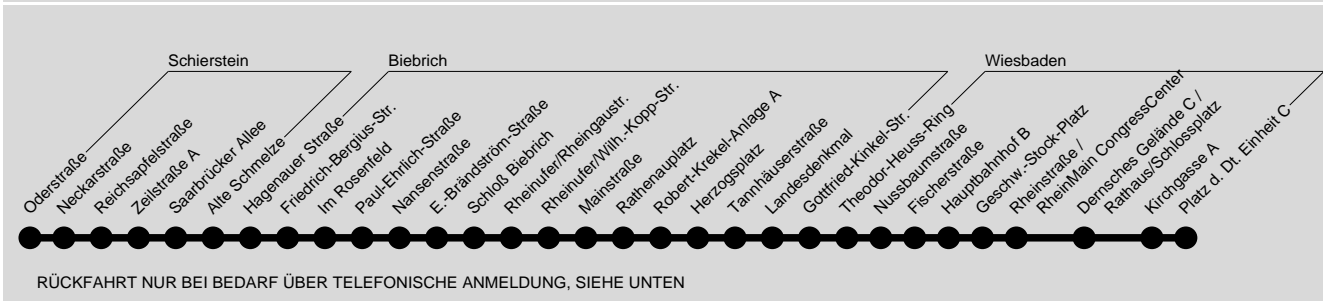

N 3

WI Platz d. Dt. Einheit → Hauptbahnhof →  
Biebrich → Parkfeld → Schierstein

ESWE Verkehrsgesellschaft mbH, Postfach 2369, 65013 Wiesbaden, Tel.: (0611) 45022-450

414

RÜCKFAHRT NUR BEI BEDARF ÜBER TELEFONISCHE ANMELDUNG, SIEHE UNTEN

**Montag - Freitag**

**Samstag**

**Sonn- und Feiertag**

Verkehrsbeschränkung	Montag - Freitag			Samstag			Sonn- und Feiertag		
	cj	vi	vi	ck			vg	vg	
WI Platz d. Dt. Einheit E		1.15	2.00	3.30	1.15	2.00	3.30	2.00	3.30
- Luisenplatz A	an	1.17	2.02	3.32	1.17	2.02	3.32	2.02	3.32
- Luisenplatz A	ab	0.33	1.18	2.03	3.33	0.33	1.18	2.03	3.33
- Geschw.-Stock-Platz		0.36	1.21	2.06	3.36	0.36	1.21	2.06	3.36
- WI Hauptbahnhof C		0.37	1.22	2.07	3.37	0.37	1.22	2.07	3.37
- Fischerstraße		0.38	1.23	2.08	3.38	0.38	1.23	2.08	3.38
Wiesbaden Theodor-Heuss-Ring		0.39	1.24	2.09	3.39	0.39	1.24	2.09	3.39
- Herzogsplatz		0.43	1.28	2.13	3.43	0.43	1.28	2.13	3.43
- Robert-Krekel-Anlage B		0.44	1.29	2.14	3.44	0.44	1.29	2.14	3.44
- Adolf-Todt-Straße		0.47	1.32	2.17	3.47	0.47	1.32	2.17	3.47
- Schloß Biebrich		0.48	1.33	2.18	3.48	0.48	1.33	2.18	3.48
- Paul-Ehrlich-Straße		0.51	1.36	2.21	3.51	0.51	1.36	2.21	3.51
- Friedrich-Bergius-Straße		0.54	1.39	2.24	3.54	0.54	1.39	2.24	3.54
Schierstein Saarbrücker Allee		0.57	1.42	2.27	3.57	0.57	1.42	2.27	3.57
- Schierstein Hafen		0.59	1.44	2.29	3.59	0.59	1.44	2.29	3.59
- Zeilstraße D		1.00	1.45	2.30	4.00	1.00	1.45	2.30	4.00
- Oderstraße		1.03	1.48	2.33	4.03	1.03	1.48	2.33	4.03

415

Rückfahrmöglichkeit bei Anruf (0611) 45022 - 450 bis 15 Min. vor Ankunft an der Endstelle.  
Heiligabend und in der Neujahrsnacht findet ein Sonderverkehr statt - siehe Folgeseite.

**S22** = Änderungen ab den Sommerferien 2022 vorbehalten.