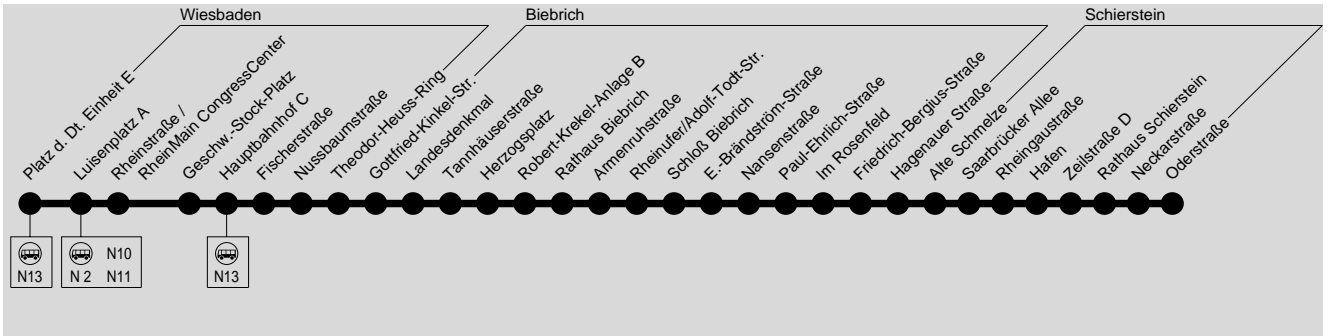

N 3

WI Platz d. Dt. Einheit → Hauptbahnhof →  
Biebrich → Parkfeld → Schierstein

ESWE Verkehrsgesellschaft mbH, Postfach 2369, 65013 Wiesbaden, Tel.: (0611) 45022-450

414

RÜCKFAHRT NUR BEI BEDARF ÜBER TELEFONISCHE ANMELDUNG, SIEHE UNTEN

**Montag - Freitag**

**Samstag**

**Sonn- und Feiertag**

Verkehrsbeschränkung	Montag - Freitag			Samstag			Sonn- und Feiertag		
	cj	vi	vi	ck			vg	vg	
WI Platz d. Dt. Einheit E		1.15	2.00	3.30	1.15	2.00	3.30	2.00	3.30
- Luisenplatz A	an	1.17	2.02	3.32	1.17	2.02	3.32	2.02	3.32
- Luisenplatz A	ab	0.33	1.18	2.03	3.33	0.33	1.18	2.03	3.33
- Geschw.-Stock-Platz		0.36	1.21	2.06	3.36	0.36	1.21	2.06	3.36
- WI Hauptbahnhof C		0.37	1.22	2.07	3.37	0.37	1.22	2.07	3.37
- Fischerstraße		0.38	1.23	2.08	3.38	0.38	1.23	2.08	3.38
Wiesbaden Theodor-Heuss-Ring		0.39	1.24	2.09	3.39	0.39	1.24	2.09	3.39
- Herzogsplatz		0.43	1.28	2.13	3.43	0.43	1.28	2.13	3.43
- Robert-Krekel-Anlage B		0.44	1.29	2.14	3.44	0.44	1.29	2.14	3.44
- Adolf-Todt-Straße		0.47	1.32	2.17	3.47	0.47	1.32	2.17	3.47
- Schloß Biebrich		0.48	1.33	2.18	3.48	0.48	1.33	2.18	3.48
- Paul-Ehrlich-Straße		0.51	1.36	2.21	3.51	0.51	1.36	2.21	3.51
- Friedrich-Bergius-Straße		0.54	1.39	2.24	3.54	0.54	1.39	2.24	3.54
Schierstein Saarbrücker Allee		0.57	1.42	2.27	3.57	0.57	1.42	2.27	3.57
- Schierstein Hafen		0.59	1.44	2.29	3.59	0.59	1.44	2.29	3.59
- Zeilstraße D		1.00	1.45	2.30	4.00	1.00	1.45	2.30	4.00
- Oderstraße		1.03	1.48	2.33	4.03	1.03	1.48	2.33	4.03

415

Rückfahrmöglichkeit bei Anruf (0611) 45022 - 450 bis 15 Min. vor Ankunft an der Endstelle.  
Heiligabend und in der Neujahrsnacht findet ein Sonderverkehr statt - siehe Folgeseite.

**S22** = Änderungen ab den Sommerferien 2022 vorbehalten.