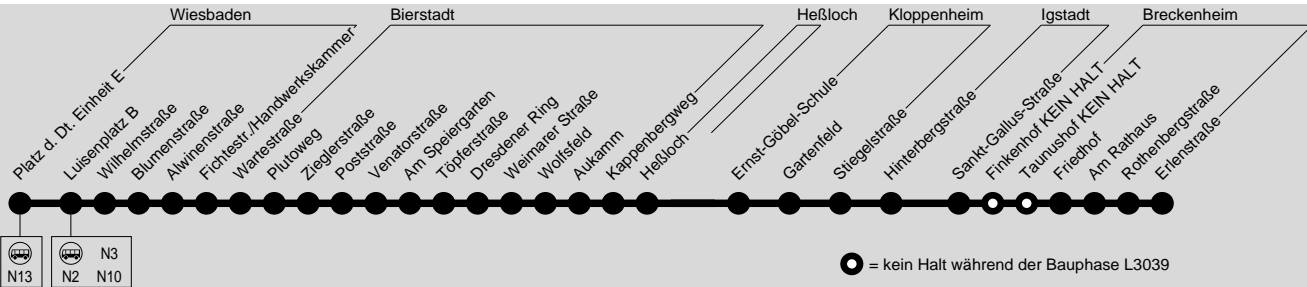

N11

WI Platz d. Dt. Einheit → Bierstadt → Heßloch →
Kloppenheim → Igstadt → UMLEITUNG Breckenheim

ESWE Verkehrsgesellschaft mbH, Postfach 2369, 65013 Wiesbaden, Tel.: (0611) 45022 -450

RÜCKFAHRT NUR BEI BEDARF ÜBER TELEFONISCHE ANMELDUNG, SIEHE UNTEN

Verkehrsbeschränkung Hinweise	Montag - Freitag				Samstag				Sonn- und Feiertag				
	cj	vi	vi		ck				vg	vg			
	S22	S22	S22		S22	S22	S22		S22	S22			
WI Platz d. Dt. Einheit E		1.15	2.00	3.30			2.00	3.30			2.00	3.30	
- Luisenplatz B	an		1.17	2.02	3.32			2.02	3.32			2.02	3.32
- Luisenplatz B	ab	0.33	1.18	2.03	3.33	0.33	1.18	2.03	3.33	0.33	2.03	3.33	
- Wilhelmstraße		0.34	1.19	2.04	3.34	0.34	1.19	2.04	3.34	0.34	2.04	3.34	
- Fichtestraße/Handwerkskammer		0.37	1.22	2.07	3.37	0.37	1.22	2.07	3.37	0.37	2.07	3.37	
Bierstadt Plutoweg		0.39	1.24	2.09	3.39	0.39	1.24	2.09	3.39	0.39	2.09	3.39	
- Zieglerstraße		0.40	1.25	2.10	3.40	0.40	1.25	2.10	3.40	0.40	2.10	3.40	
- Poststraße		0.41	1.26	2.11	3.41	0.41	1.26	2.11	3.41	0.41	2.11	3.41	
- Venatorstraße		0.42	1.27	2.12	3.42	0.42	1.27	2.12	3.42	0.42	2.12	3.42	
- Dresdener Ring		0.45	1.30	2.15	3.45	0.45	1.30	2.15	3.45	0.45	2.15	3.45	
- Wolfsfeld		0.47	1.32	2.17	3.47	0.47	1.32	2.17	3.47	0.47	2.17	3.47	
- Aukamm		0.49	1.34	2.19	3.49	0.49	1.34	2.19	3.49	0.49	2.19	3.49	
Heßloch		0.55	1.40	2.25	3.55	0.55	1.40	2.25	3.55	0.55	2.25	3.55	
Kloppenheim Stiegelstraße		1.01	1.46	2.31	4.01	1.01	1.46	2.31	4.01	1.01	2.31	4.01	
Igstadt Sankt-Gallus-Straße		1.06	1.51	2.36	4.06	1.06	1.51	2.36	4.06	1.06	2.36	4.06	
Breckenheim Friedhof		1.18	2.03	2.48	4.18	1.18	2.03	2.48	4.18	1.18	2.48	4.18	
- Erlenstraße		1.21	2.06	2.51	4.21	1.21	2.06	2.51	4.21	1.21	2.51	4.21	

→ Rückfahrmöglichkeit bei Anruf (0611) 45022 - 450 bis 15 Min. vor Ankunft an der Endstelle.

DIE UMLEITUNGSSTRECKE ERFOLGT NACH SANKT-GALLUS-STR. ÜB. NORDENSTADT u. WALLAU NACH BRECKENHEIM.

S22 = Änderungen ab den Sommerferien 2022