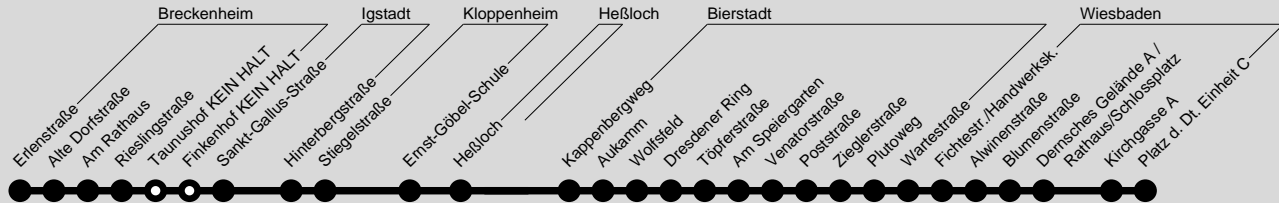

N11

WI Platz d. Dt. Einheit → Bierstadt → Heßloch →
Kloppenheim → Igstadt → UMLEITUNG Breckenheim

ESWE Verkehrsgesellschaft mbH, Postfach 2369, 65013 Wiesbaden, Tel.: (0611) 45022 -450

RÜCKFAHRT NUR BEI BEDARF ÜBER TELEFONISCHE ANMELDUNG, SIEHE UNTEN

Verkehrsbeschränkung Hinweise	Montag - Freitag				Samstag				Sonn- und Feiertag				
	cj	vi	vi		ck				vg	vg			
	S22	S22	S22		S22	S22	S22		S22	S22			
WI Platz d. Dt. Einheit E		1.15	2.00	3.30			2.00	3.30			2.00	3.30	
- Luisenplatz B	an		1.17	2.02	3.32			2.02	3.32			2.02	3.32
- Luisenplatz B	ab	0.33	1.18	2.03	3.33	0.33	1.18	2.03	3.33	0.33	2.03	3.33	
- Wilhelmstraße		0.34	1.19	2.04	3.34	0.34	1.19	2.04	3.34	0.34	2.04	3.34	
- Fichtestraße/Handwerkskammer		0.37	1.22	2.07	3.37	0.37	1.22	2.07	3.37	0.37	2.07	3.37	
Bierstadt Plutoweg		0.39	1.24	2.09	3.39	0.39	1.24	2.09	3.39	0.39	2.09	3.39	
- Zieglerstraße		0.40	1.25	2.10	3.40	0.40	1.25	2.10	3.40	0.40	2.10	3.40	
- Poststraße		0.41	1.26	2.11	3.41	0.41	1.26	2.11	3.41	0.41	2.11	3.41	
- Venatorstraße		0.42	1.27	2.12	3.42	0.42	1.27	2.12	3.42	0.42	2.12	3.42	
- Dresdener Ring		0.45	1.30	2.15	3.45	0.45	1.30	2.15	3.45	0.45	2.15	3.45	
- Wolfsfeld		0.47	1.32	2.17	3.47	0.47	1.32	2.17	3.47	0.47	2.17	3.47	
- Aukamm		0.49	1.34	2.19	3.49	0.49	1.34	2.19	3.49	0.49	2.19	3.49	
Heßloch		0.55	1.40	2.25	3.55	0.55	1.40	2.25	3.55	0.55	2.25	3.55	
Kloppenheim Stiegelstraße		1.01	1.46	2.31	4.01	1.01	1.46	2.31	4.01	1.01	2.31	4.01	
Igstadt Sankt-Gallus-Straße		1.06	1.51	2.36	4.06	1.06	1.51	2.36	4.06	1.06	2.36	4.06	
Breckenheim Friedhof		1.18	2.03	2.48	4.18	1.18	2.03	2.48	4.18	1.18	2.48	4.18	
- Erlenstraße		1.21	2.06	2.51	4.21	1.21	2.06	2.51	4.21	1.21	2.51	4.21	

→ Rückfahrmöglichkeit bei Anruf (0611) 45022 - 450 bis 15 Min. vor Ankunft an der Endstelle.

DIE UMLEITUNGSSTRECKE ERFOLGT NACH SANKT-GALLUS-STR. ÜB. NORDENSTADT u. WALLAU NACH BRECKENHEIM.

S22 = Änderungen ab den Sommerferien 2022