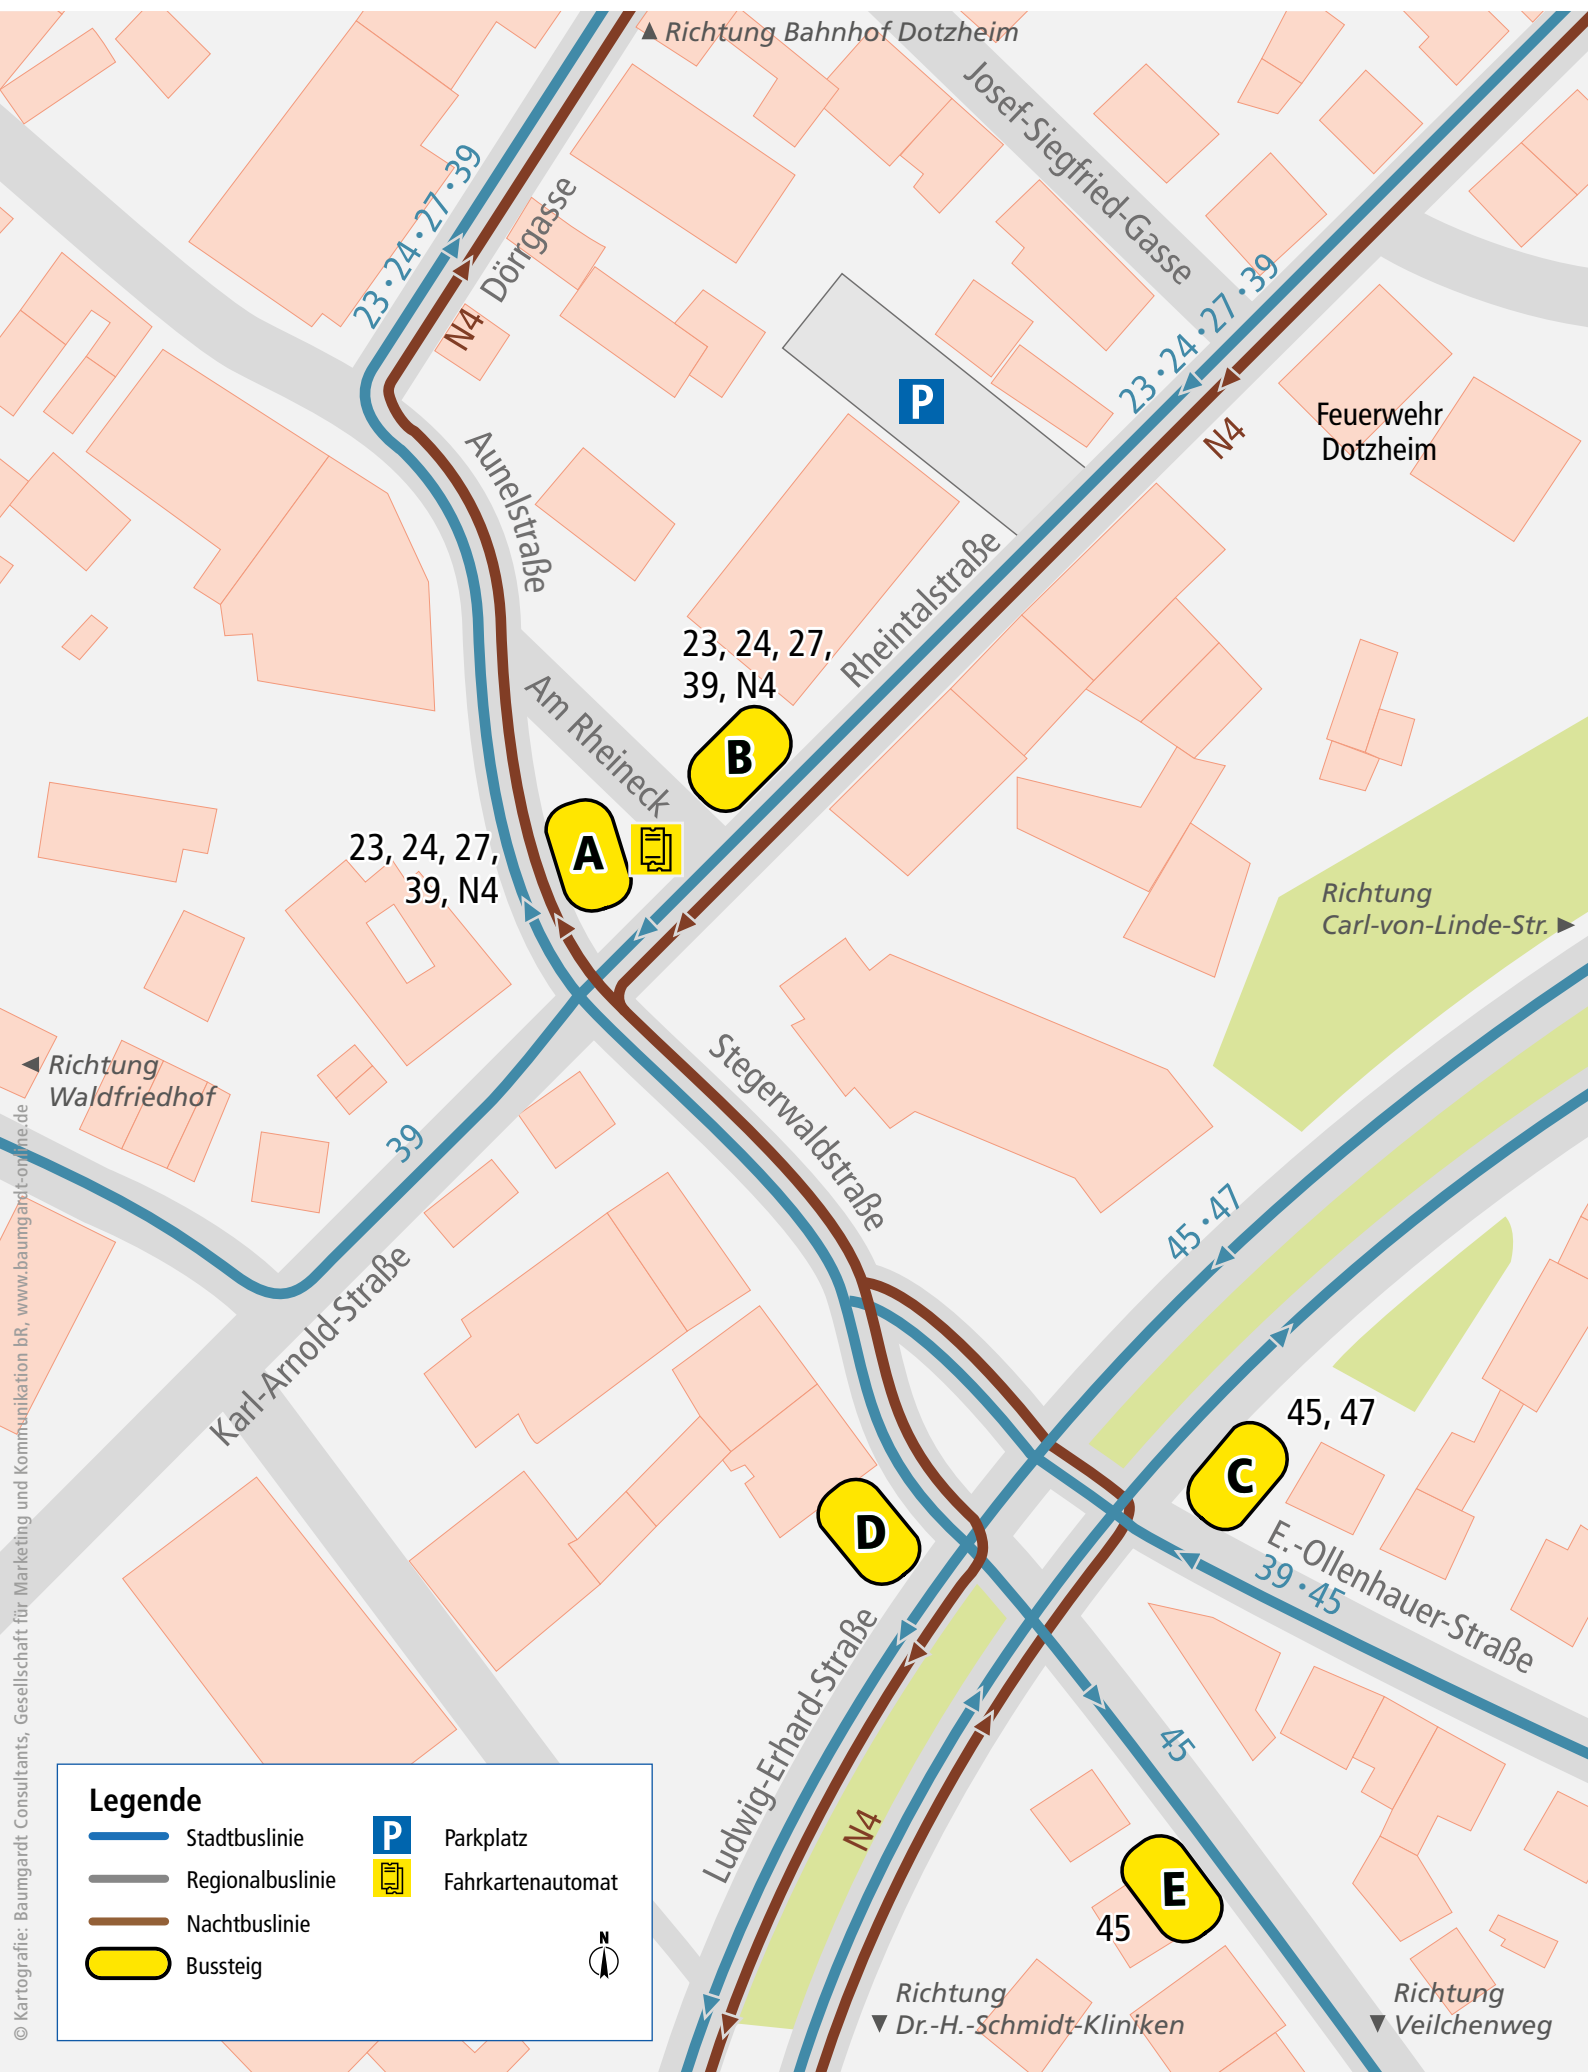

Haltestellenanordnung Dotzheim Mitte

Legende

- Stadtbuslinie
- Regionalbuslinie
- Nachtbuslinie
- Bussteig
- Parkplatz
- Fahrschalter

© Kartografie: Baumgardt Consultants, Gesellschaft für Marketing und Kommunikation bR, www.baumgardt-online.de