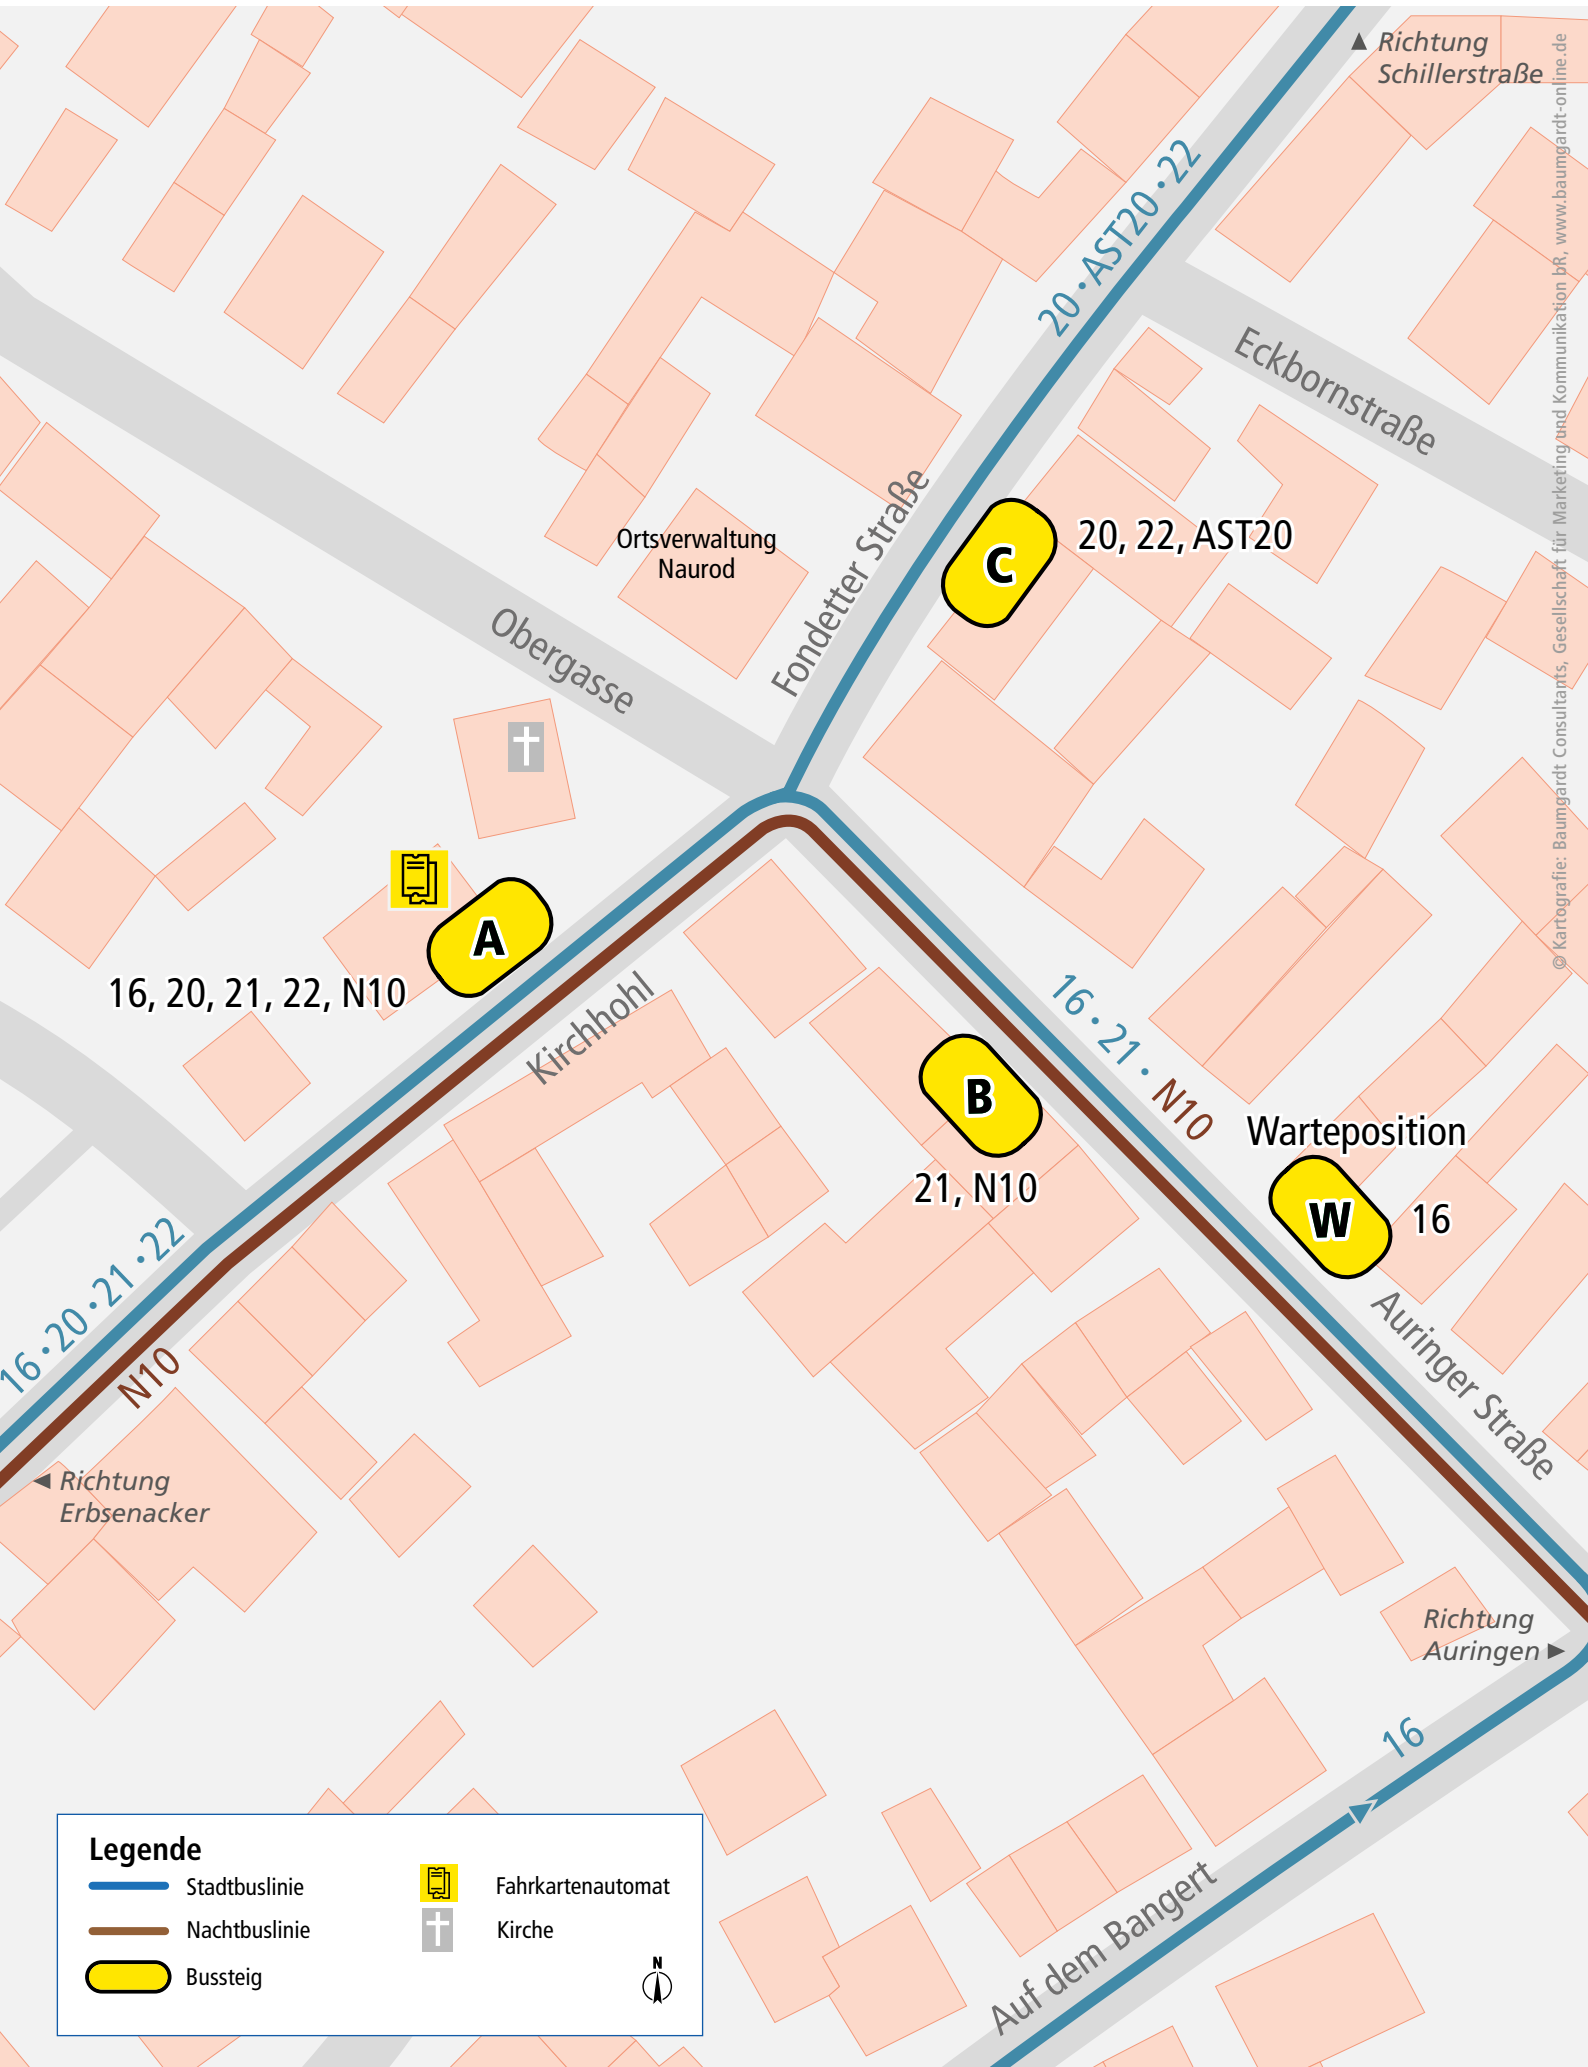

Haltestellenanordnung Naurod Fondetter Straße

Legende

- Stadtbuslinie
- Nachtbuslinie
- Bussteig
- 📄 Fahrkartenautomat
- ✝ Kirche

📍