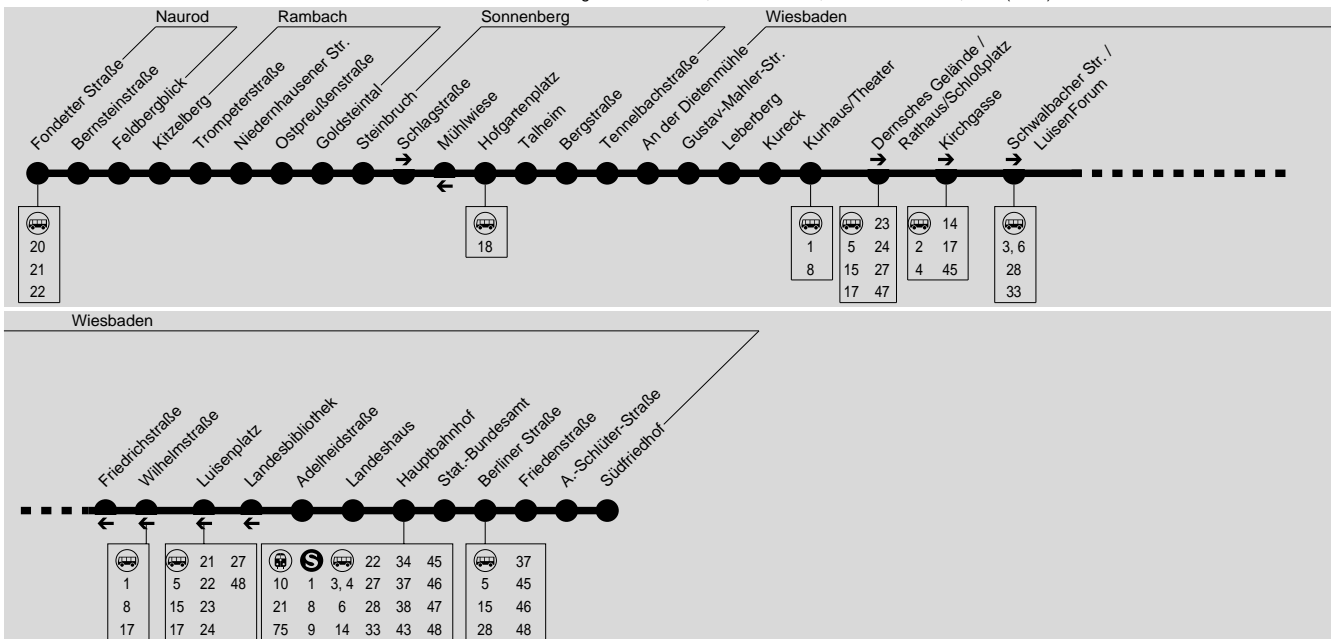

16

WI Naurod → Rambach → Hauptbahnhof → Südfriedhof

ESWE Verkehrsgesellschaft mbH, Postfach 2369, 65013 Wiesbaden, Tel.: (0611) 45022 -450

Montag - Freitag

Verkehrsbeschränkung	S																				
Hinweise	48	45																45			
Rambach Kitzelberg	4.30	5.00	5.15	5.30	5.45	6.00	6.15	6.30	6.40	6.50	7.00	7.10	7.20	7.22	7.30	7.40	7.50	8.00	8.10	8.20	
- Goldsteintal	4.34	5.04	5.19	5.34	5.49	6.04	6.19	6.34	6.44	6.54	7.04	7.14	7.24	7.26	7.34	7.44	7.54	8.04	8.14	8.24	
- Sonnenberg Hofgartenplatz	4.38	5.08	5.23	5.38	5.53	6.09	6.24	6.39	6.49	6.59	7.09	7.19	7.29	7.31	7.39	7.49	7.59	8.09	8.19	8.29	
- Tengelbachstraße	4.40	5.10	5.25	5.40	5.55	6.12	6.27	6.42	6.52	7.02	7.12	7.22	7.32	7.34	7.42	7.52	8.02	8.12	8.22	8.32	
Wiesbaden Gustav-Mahler-Str.	4.42	5.12	5.27	5.42	5.57	6.14	6.29	6.44	6.54	7.04	7.14	7.24	7.34	7.36	7.44	7.54	8.04	8.14	8.24	8.34	
- Dernsches Gelände A an	4.47	5.17	5.32	5.47	6.02	6.20	6.35	6.50	7.00	7.10	7.20	7.30	7.40	7.42	7.50	8.00	8.10	8.20	8.30	8.40	
- Dernsches Gelände A ab	4.48	5.18	5.33	5.48	6.03	6.20	6.35	6.50	7.00	7.10	7.20	7.30	7.40	7.42	7.50	8.00	8.10	8.20	8.30	8.40	
- Schwalb.Str./LuisenForum B	4.52	5.22	5.37	5.52	6.07	6.24	6.39	6.54	7.04	7.14	7.24	7.34	7.44	7.46	7.54	8.04	8.14	8.24	8.34	8.44	
- WI Hauptbahnhof A	4.19	4.56	5.26	5.41	5.56	6.11	6.29	6.44	6.59	7.09	7.19	7.29	7.39	7.49	7.51	7.59	8.09	8.19	8.29	8.39	8.49
- Berliner Straße D	4.21	4.58	5.28	5.43	5.58	6.13	6.33	6.48	7.03	7.23	7.33				7.55	8.03		8.23	8.33	8.43	8.53
- Südfriedhof		5.02	5.32	5.47	6.02	6.17	6.37	6.52	7.07	7.27	7.37				7.59	8.07		8.27	8.37	8.47	8.57

Samstag

Table with 14 rows and 17 columns showing bus departure times for Saturday. Destinations include Wiesbaden Südfriedhof, Friedenstraße, Berliner Straße A, etc.

Samstag

Table with 14 rows and 17 columns showing bus departure times for Saturday. Destinations include Wiesbaden Südfriedhof, Friedenstraße, Berliner Straße A, etc.