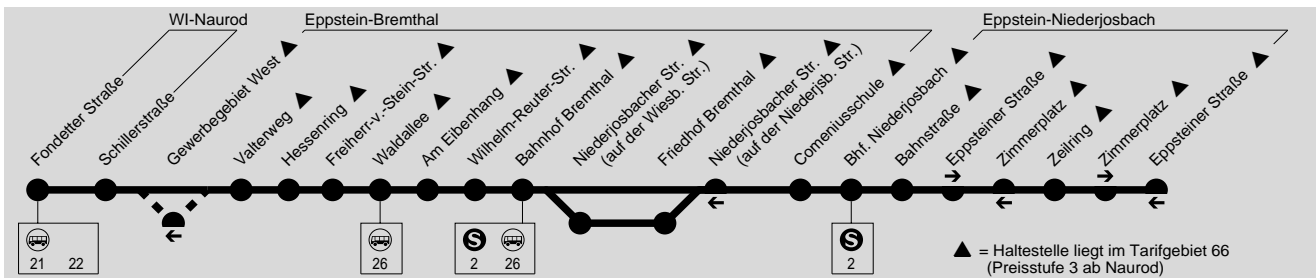

20/AST20 Naurod → Bremthal → Niederjosbach

ESWE Verkehrsgesellschaft mbH, Postfach 2369, 65013 Wiesbaden, Tel.: (0611) 45022-450

220

Montag - Freitag

Linie	20	20	20	20	20	20	20	20	20	20	20	20	20	20	20	20	20	20	20	20
Verkehrsbeschränkung	LS																			
Naurod Fondetter Straße C	5.20	5.44	6.16		7.16		8.16		10.20		10.50	11.20	12.20	13.12	13.52	14.20	14.50			
Bremthal Valterweg	5.27	5.51	6.23	6.53	7.23	7.57	8.23	8.57	9.27	10.27	10.57	11.27	12.27	13.19	13.59	14.27	14.57	15.27		
- Freiherr-v.-Stein-Straße	5.29	5.53	6.25	6.55	7.25	7.59	8.25	8.59	9.29	10.29	10.59	11.29	12.29	13.21	14.01	14.29	14.59	15.29		
- Waldallee	5.31	5.55	6.27	6.57	7.27	8.01	8.27	9.01	9.31	10.31	11.01	11.31	12.31	13.23	14.03	14.31	15.01	15.31		
- Am Eibenhang	5.32	5.56	6.28	6.58	7.28	8.02	8.28	9.02	9.32	10.32	11.02	11.32	12.32	13.24	14.04	14.32	15.02	15.32		
- Wilhelm-Reuter-Straße	5.33	5.57	6.29	6.59	7.29	8.03	8.29	9.03	9.33	10.33	11.03	11.33	12.33	13.25	14.05	14.33	15.03	15.33		
- Bremthal Bahnhof	5.35	5.59	6.31	7.01	7.31	8.05	8.31	9.05	9.35	10.35	11.05	11.35	12.35	13.27	14.07	14.35	15.05	15.35		
S2 Bremthal	ab	5.38	6.08	6.38	7.08	7.38	8.08	8.38	9.08	9.38	10.38	11.08	11.38	12.38	13.38	14.38	15.08	15.38		
S2 Ffm Hauptbahnhof	an	6.08	6.38	7.08	7.38	8.08	8.38	9.08	9.38	10.08	11.08	11.38	12.08	13.08	14.08	15.08	15.38	16.08		
- Niederjosbacher Straße				6.33	7.33		8.33				11.07	11.37	12.37	13.29	14.09	14.37	15.07			
- Bremthal Friedhof				6.34	7.34		8.34				11.08	11.38	12.38	13.30	14.10	14.38	15.08			
- Comeniuschule					7.35		8.35				10.50	11.09	11.39	12.39	13.31	14.11	14.39			
Niederjosbach Bahnhof					7.36		8.36				10.52	11.10	11.40	12.40	13.32	14.12	14.40			
- Eppsteiner Straße					7.39		8.39				10.55	11.13	11.43	12.43	13.35	14.15	14.43			
- Zeilring							8.40				10.56	11.44	12.44	13.36	14.16	14.44				
- Zimmerplatz							8.42				10.58	11.46	12.46	13.38	14.18	14.46				