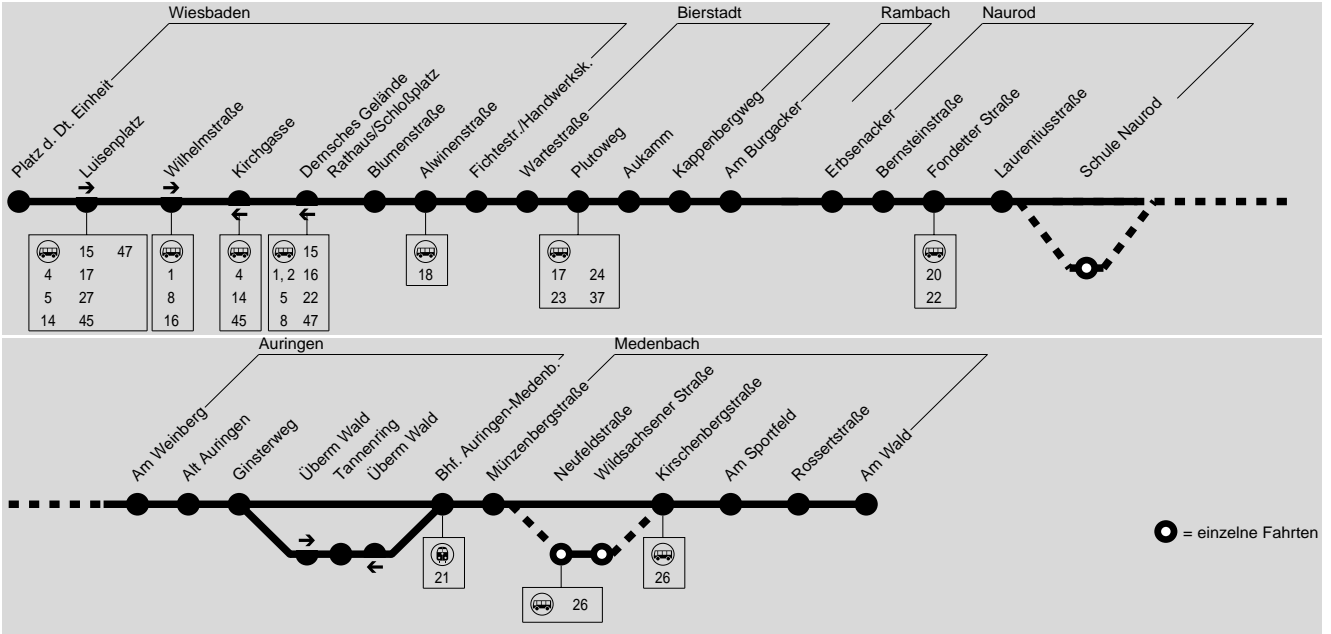

21

WI Platz d. Dt. Einheit → Naurod → Medenbach

ESWE Verkehrsgesellschaft mbH, Postfach 2369, 65013 Wiesbaden, Tel.: (0611) 45022 -450

224

● = einzelne Fahrten

Montag - Freitag

Verkehrsbeschränkung	Hinweise		F		S		F		S											
Wiesbaden Platz d. Dt. Einheit E	5.34	5.54	6.10	6.30	6.45	7.05	7.05	7.25	7.45	7.45	8.05	8.25	8.55	9.25	9.55	10.25	10.55	11.25	11.55	12.25
- Luisenplatz B	5.36	5.56	6.12	6.32	6.47	7.07	7.07	7.27	7.47	7.47	8.07	8.27	8.57	9.27	9.57	10.27	10.57	11.27	11.57	12.27
- Wilhelmstraße	5.37	5.57	6.14	6.34	6.49	7.09	7.09	7.29	7.49	7.49	8.09	8.29	8.59	9.29	9.59	10.29	10.59	11.29	11.59	12.29
- Fichtestraße/Handwerkskammer	5.42	6.02	6.19	6.39	6.54	7.14	7.14	7.34	7.54	7.54	8.14	8.34	9.04	9.34	10.04	10.34	11.04	11.34	12.04	12.34
Bierstadt Wartestraße	5.43	6.03	6.21	6.41	6.56	7.16	7.16	7.36	7.56	7.56	8.16	8.36	9.06	9.36	10.06	10.36	11.06	11.36	12.06	12.36
- Plutoweg	5.44	6.04	6.22	6.42	6.57	7.17	7.17	7.37	7.57	7.57	8.17	8.37	9.07	9.37	10.07	10.37	11.07	11.37	12.07	12.37
- Kappenbergweg	5.47	6.07	6.25	6.45	7.00	7.20	7.20	7.40	8.00	8.00	8.20	8.40	9.10	9.40	10.10	10.40	11.10	11.40	12.10	12.40
Naurod Fondetter Straße B	5.54	6.14	6.32	6.52	7.07	7.27	7.27	7.47	8.07	8.07	8.27	8.47	9.17	9.47	10.17	10.47	11.17	11.47	12.17	12.47
- Schule Naurod										8.10										
Auringen Alt Auringen	5.59	6.19	6.37	6.57	7.12	7.32	7.32	7.52	8.12	8.16	8.32	8.52	9.22	9.52	10.22	10.52	11.22	11.52	12.22	12.52
- Tannenring					7.16							8.56		9.56		10.56		11.56		12.56
RB21 WI Hauptbahnhof ab	5.31				6.50							8.36		9.36		10.36		11.36		12.36
RB21 Wiesbaden Erbenheim ab	5.36				6.55							8.41		9.41		10.41		11.41		12.41
RB21 Wiesbaden Igstadt ab	5.46				7.05							8.47		9.47		10.47		11.47		12.47
RB21 Auringen-Medenbach an	5.50				7.09							8.51		9.51		10.51		11.51		12.51
- Auringen-Medenbach Bahnhof	6.01	6.21	6.39	6.59	7.18	7.34	7.38	7.54	8.14	8.18	8.34	8.58	9.24	9.58	10.24	10.58	11.24	11.58	12.24	12.58
RB21 Auringen-Medenbach ab	6.09				7.29			8.09			8.39	9.09		10.09		11.09		12.09		13.09
RB21 Wiesbaden Igstadt an	6.14				7.33			8.13			8.43	9.14		10.14		11.14		12.14		13.13
RB21 Wiesbaden Erbenheim an	6.18				7.38			8.22			8.52	9.18		10.18		11.18		12.18		13.22
RB21 WI Hauptbahnhof an	6.25				7.44			8.27			8.57	9.25		10.25		11.25		12.25		13.27
Medenbach Münzenbergstraße	6.03	6.23	6.41	7.01	7.20	7.36	7.40	7.56	8.16	8.20	8.36	9.00	9.26	10.00	10.26	11.00	11.26	12.00	12.26	13.00
- Neufeldstraße			6.43					7.58						10.28				12.28		
- Kirschenbergstraße	6.04	6.24		7.02	7.21	7.37	7.41	8.02	8.17	8.21	8.37	9.01	9.27	10.01	10.32	11.01	11.27	12.01	12.32	13.01
- Am Wald	6.07	6.27		7.06	7.25	7.41	7.45	8.06	8.21	8.25	8.41	9.05	9.31	10.05	10.36	11.05	11.31	12.05	12.36	13.05