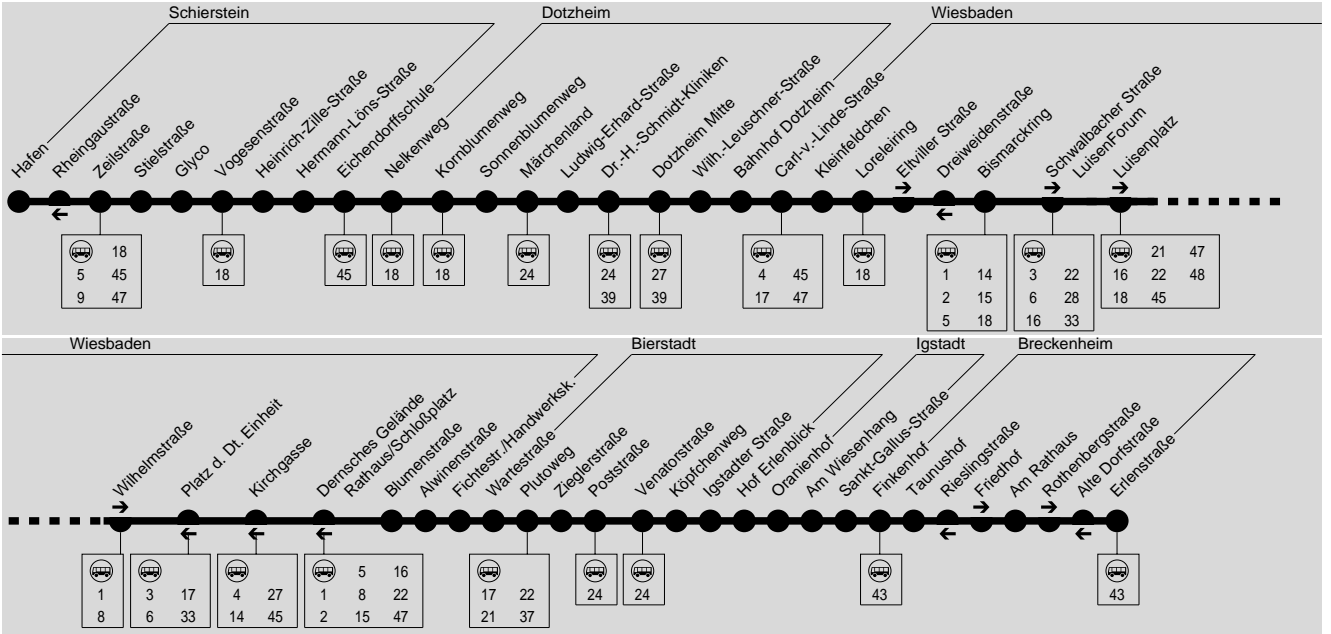

23

WI Schierstein → Dotzheim HSK → Luisenplatz → Bierstadt → Igstadt → Breckenheim

ESWE Verkehrsgesellschaft mbH, Postfach 2369, 65013 Wiesbaden, Tel.: (0611) 45022 -450

248

249

Montag - Freitag