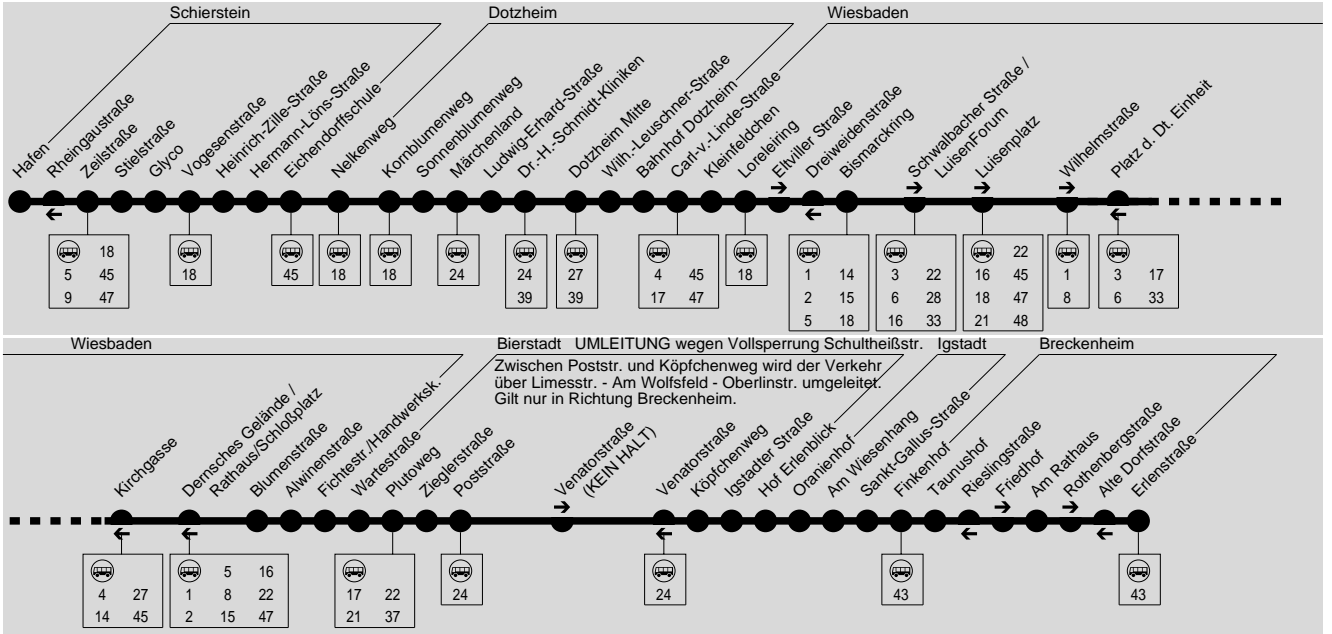

**WI Schierstein → Dotzheim → Luisenplatz →
Bierstadt UMLEITUNG → Igstadt → Breckenheim**

ESWE Verkehrsgesellschaft mbH, Postfach 2369, 65013 Wiesbaden, Tel.: (0611) 45022 -450

Montag - Freitag

Verkehrsbeschränkung	S		S		S		S		S		S		S		S		S		
Hinweise	LB																		
Schierstein Hafen	4.49	5.19	5.49	6.16	6.36	6.48	6.58	7.08	7.18	7.38	7.48	7.58	8.08	8.18	8.38	8.58	9.18	alle	12.18
- Zeilstraße A	4.51	5.21	5.51	6.18	6.38	6.50	7.00	7.10	7.20	7.30	7.40	7.50	8.00	8.10	8.20	8.40	9.00	20	12.20
- Glyco	4.52	5.22	5.52	6.20	6.40	6.52	7.02	7.12	7.22	7.32	7.42	7.52	8.02	8.12	8.22	8.42	9.02	Min	12.22
- Heinrich-Zille-Str	4.54	5.24	5.54	6.22	6.42	6.54	7.04	7.14	7.24	7.34	7.44	7.54	8.04	8.14	8.24	8.44	9.04		12.24
- Eichendorff-Schule	4.57	5.27	5.57	6.26	6.46	6.58	7.08	7.18	7.28	7.38	7.48	7.58	8.08	8.18	8.28	8.48	9.08		12.28
Dotzheim Kornblumenweg	5.00	5.30	6.00	6.29	6.49	7.01	7.11	7.21	7.31	7.41	7.51	8.01	8.11	8.21	8.31	8.51	9.11		12.31
- Märchenland	5.03	5.33	6.03	6.32	6.52	7.04	7.14	7.24	7.34	7.44	7.54	8.04	8.14	8.24	8.34	8.54	9.14		12.34
- Dr.-H.-Schmidt-Kliniken	5.05	5.35	6.05	6.34	6.54	7.06	7.16	7.26	7.36	7.46	7.56	8.06	8.16	8.26	8.36	8.56	9.16		12.36
- Dotzheim-Mitte A	5.08	5.38	6.08	6.37	6.57	7.09	7.19	7.29	7.39	7.49	7.59	8.09	8.19	8.29	8.39	8.59	9.19		12.39
- Wilh.-Leuschner-Straße	5.09	5.39	6.09	6.38	6.58	7.10	7.20	7.30	7.40	7.50	8.00	8.10	8.20	8.30	8.40	9.00	9.20		12.40
Wiesbaden Carl-v-Linde-Straße A	5.12	5.42	6.12	6.41	7.01	7.13	7.23	7.33	7.43	7.53	8.03	8.13	8.23	8.33	8.43	9.03	9.23		12.43
- Loreleiring	5.15	5.45	6.15	6.44	7.04	7.16	7.26	7.36	7.46	7.56	8.06	8.16	8.26	8.36	8.46	9.06	9.26		12.46
- Bismarckring	5.17	5.47	6.17	6.47	7.07	7.19	7.29	7.39	7.49	7.59	8.09	8.19	8.29	8.39	8.49	9.09	9.29		12.49
- Schwalb.Str./LuisenForum A	5.18	5.48	6.18	6.49	7.09	7.21	7.31	7.41	7.51	8.01	8.11	8.21	8.31	8.41	8.51	9.11	9.31		12.51
- Luisenplatz B	5.19	5.49	6.19	6.50	7.10	7.22	7.32	7.42	7.52	8.02	8.12	8.22	8.32	8.42	8.52	9.12	9.32		12.52
- Luisenplatz B	5.20	5.50	6.19	6.50	7.10	7.22	7.32	7.42	7.52	8.02	8.12	8.22	8.32	8.42	8.52	9.12	9.32		12.52
- Wilhelmstraße	5.21	5.51	6.20	6.52	7.12	7.24	7.34	7.44	7.54	8.04	8.14	8.24	8.34	8.44	8.54	9.14	9.34		12.54
- Wilhelmstraße	4.52	5.22	5.52	6.20	6.52	7.12	7.34	7.54	8.14	8.34	8.54	9.14	9.34	9.54	10.14	10.34	10.54		12.54
- Fichtestraße/Handwerkskammer	4.56	5.26	5.56	6.24	6.57	7.17	7.39	7.59	8.19	8.39	8.59	9.19	9.39	9.59	10.19	10.39	10.59		12.59
Bierstadt Plutoweg	4.58	5.28	5.58	6.26	7.00	7.20	7.42	8.02	8.22	8.42	9.02	9.22	9.42	10.02	10.22	10.42	10.62		13.02
- Poststraße	5.01	5.31	6.01	6.29	7.03	7.23	7.45	8.05	8.25	8.45	9.05	9.25	9.45	10.05	10.25	10.45	10.65		13.05
- Venatorstraße	5.03	5.33	6.03	6.31	7.06	7.26	7.48	8.08	8.28	8.48	9.08	9.28	9.48	10.08	10.28	10.48	10.68		13.08
- Köpfchenweg	5.08	5.38	6.08	6.36	7.12	7.32	7.54	8.14	8.34	8.54	9.14	9.34	9.54	10.14	10.34	10.54	10.74		13.14
Igstadt Sankt-Gallus-Straße	5.13	5.43	6.13	6.41	7.18	7.38	8.00	8.20	8.40	9.00	9.20	9.40	10.00	10.20	10.40	10.60	10.80		13.20
Breckenheim Friedhof	5.17	5.47	6.17	6.45	7.22	7.42	8.04	8.24	8.44	9.04	9.24	9.44	10.04	10.24	10.44	10.64	10.84		13.24
- Erlenstraße	5.17	5.47	6.17	6.45	7.22	7.42	8.04	8.24	8.44	9.04	9.24	9.44	10.04	10.24	10.44	10.64	10.84		13.24