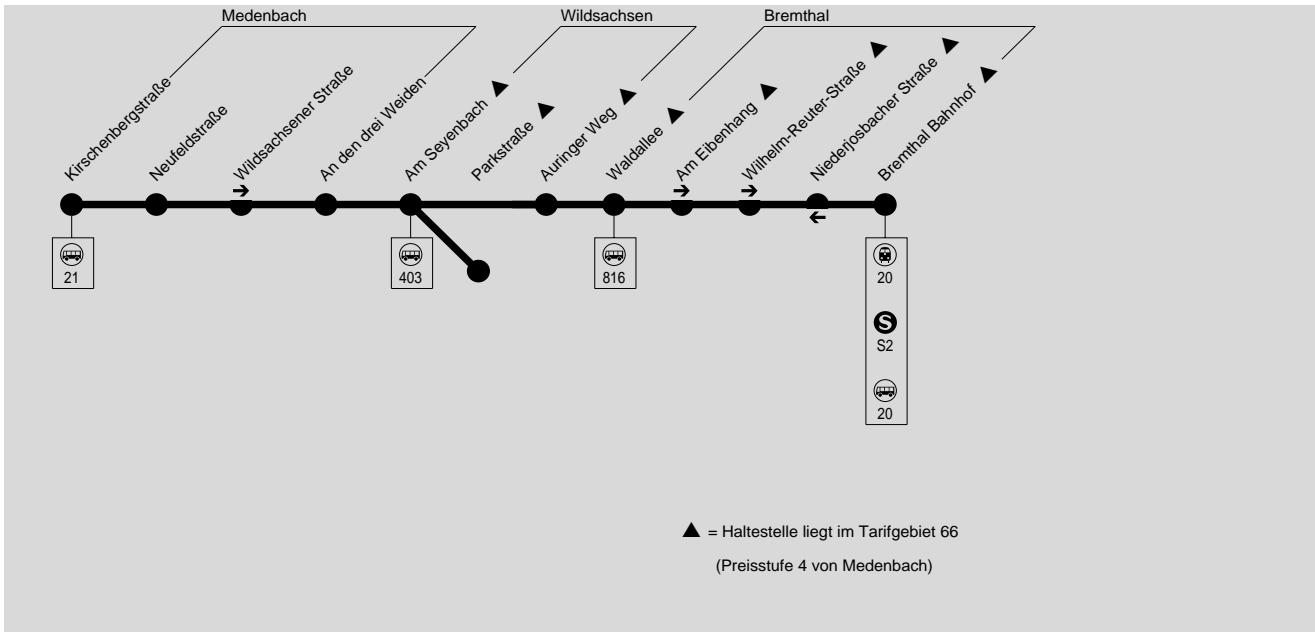

# 26/AST26 Medenbach → Wildsachsen → Bremthal

## AST26 Anruf-Sammeltaxi nur nach Bedarf

ESWE Verkehrsgesellschaft mbH, Postfach 2369, 65013 Wiesbaden, Tel.: (0611) 45022 -450

282

▲ = Haltestelle liegt im Tarifgebiet 66  
(Preisstufe 4 von Medenbach)

**Umstiegmöglichkeit Linie 21 aus Naurod und Auringen in Medenbach, Kirschenbergstraße.**