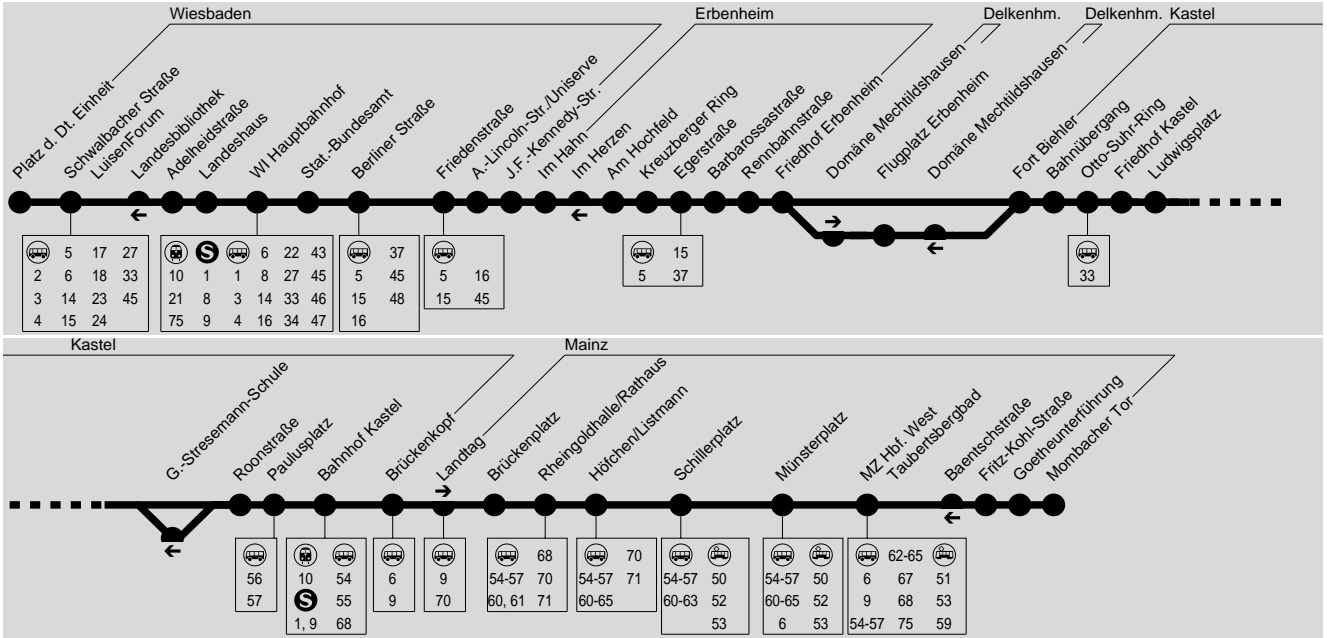

28

WI Platz d. Dt. Einheit → Hauptbahnhof → Erbenheim / Domäne Mechtildshs. → Flugplatz → Kastel → Mainz

ESWE Verkehrsgesellschaft mbH, Postfach 2369, 65013 Wiesb., Mainzer Verkehrsgesellschaft mbH, Bahnhofplatz 6a, 55116 Mainz

90C

Montag - Freitag

Verkehrsbeschränkung	S						S												
Wiesbaden Platz d. Dt. Einheit E				5,44	6,04		6,24	6,34		7,04	7,34	8,04	alle	12,04	12,34	13,04	13,34	14,04	14,24
- WI Hauptbahnhof A	4,20	4,50	5,20	5,50	6,10	6,20	6,30	6,40	7,00	7,10	7,40	8,10	30	12,10	12,40	13,10	13,40	14,10	14,30
- Berliner Straße D	4,24	4,54	5,24	5,54	6,14	6,24	6,34	6,44	7,04	7,14	7,44	8,14	Min	12,14	12,44	13,14	13,44	14,14	14,34
- J.-F.-Kennedy-Straße	4,27	4,57	5,27	5,57	6,17	6,27	6,37	6,47	7,07	7,17	7,47	8,17		12,17	12,47	13,17	13,47	14,17	14,37
Erbenheim Am Hochfeld	4,32	5,02	5,32	6,02	6,22	6,32	6,42	6,52	7,12	7,22	7,52	8,22		12,22	12,52	13,22	13,52	14,22	14,42
- Egerstraße	4,34	5,04	5,34	6,04	6,24	6,34	6,44	6,54	7,14	7,24	7,54	8,24		12,24	12,54	13,24	13,54	14,24	14,44
Delkenheim Domäne Mechtildshs.	4,40	5,10	5,40	6,10	6,30	6,40	6,50	7,00	7,30	8,00	8,30		12,30	13,00	13,30	14,00	14,30	14,50	
Mz-Kastel Fort Biehler	4,46	5,16	5,46	6,16	6,36		7,06		7,36	8,06	8,36		12,36	13,06	13,36	14,06	14,36	14,56	
- Otto-Suhr-Ring	4,52	5,22	5,52	6,22	6,42		7,12		7,42	8,12	8,42		12,42	13,12	13,42	14,12	14,42	15,02	
- Mainz-Kastel Bahnhof	4,58	5,28	5,58	6,28	6,48		7,18		7,48	8,18	8,48		12,48	13,18	13,48	14,18	14,48	15,08	
- Brückenkopf	5,00	5,30	6,00	6,30	6,50		7,20		7,50	8,20	8,50		12,50	13,20	13,50	14,20	14,50	15,10	
Mainz Brückenplatz B	5,03	5,33	6,03	6,33	6,53		7,23		7,53	8,23	8,53		12,53	13,23	13,53	14,23	14,53	15,13	
- Höfchen/Listmann	5,06	5,36	6,06	6,36	6,56		7,26		7,56	8,26	8,56		12,56	13,26	13,56	14,26	14,56	15,16	
- Hbf West/Taubertsbergbad C	5,12	5,42	6,12	6,42	7,02		7,32		8,02	8,32	9,02		13,02	13,32	14,02	14,32	15,02	15,22	
- Mombacher Tor		5,46	6,16	6,46	7,06		7,36		8,06	8,36	9,06		13,06	13,36	14,06	14,36	15,06	15,26	

Montag - Freitag

Samstag