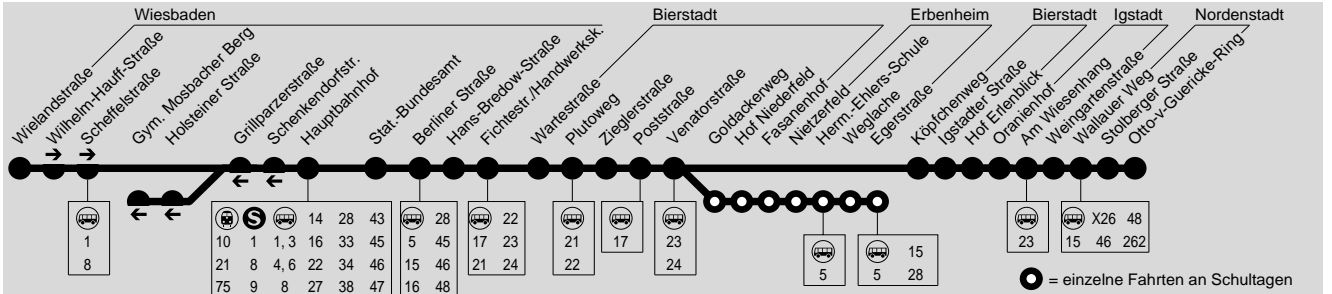

# WI Wielandstraße → Hauptbahnhof → Bierstadt → Erbenheim / Nordenstadt

ESWE Verkehrsgesellschaft mbH, Postfach 2369, 65013 Wiesbaden, Tel.: (0611) 45022-450