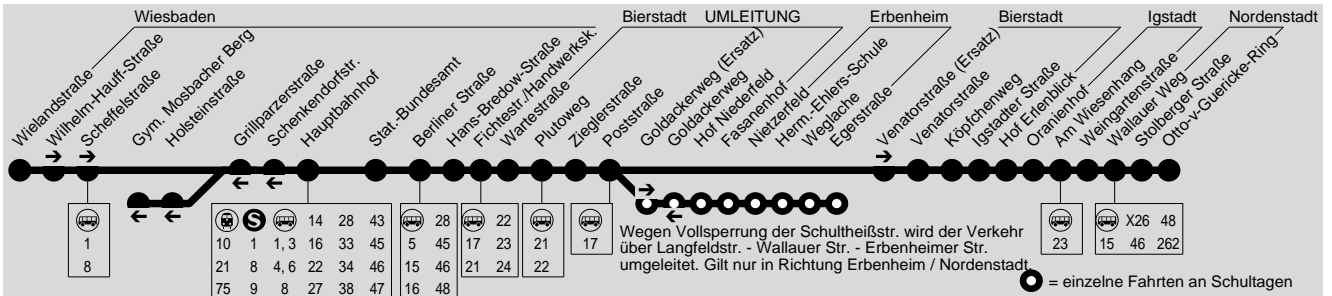

37

gültig ab 09.04.2018 Umleitung 1. Bauabschnitt - Vollsperrung Schultheistrae
WI Wielandstrae → Hauptbahnhof →
Bierstadt UMLEITUNG → Erbenheim / Nordenstadt

ESWE Verkehrsgesellschaft mbH, Postfach 2369, 65013 Wiesbaden, Tel.: (0611) 45022-450

Montag - Freitag (Schulzeit)

Table with 14 columns representing time intervals and rows for various stops including Wiesbaden, Bierstadt, and Nordenstadt.

Montag - Freitag (Schulzeit)

Table with 14 columns representing time intervals and rows for various stops including Wiesbaden, Bierstadt, and Nordenstadt.

Montag - Freitag (Schulzeit)

Table with 14 columns representing time intervals and rows for various stops including Wiesbaden, Bierstadt, and Nordenstadt.

22 = ab Plutoweg weiter als Linie 22 bis Naurod Fondetter Str. und dort weiter als Linie 20 bis Bremthal Friedhof
43 = ab Nordenstadt O.-v.-Guericke-Ring weiter als Linie 43 nach Breckenheim
46 = ab Nordenstadt O.-v.-Guericke-Ring weiter als Linie 46 b. Massenheim nach Hochheim Bhf.

Table with 15 columns (times) and 15 rows (locations: Bierstadt Venatorstraße, Poststraße, Plutoweg, Wi Fichtestr./Handwerkskammer, Berliner Straße B, WI Hauptbahnhof D, Wielandstraße)

43 = von Linie 43