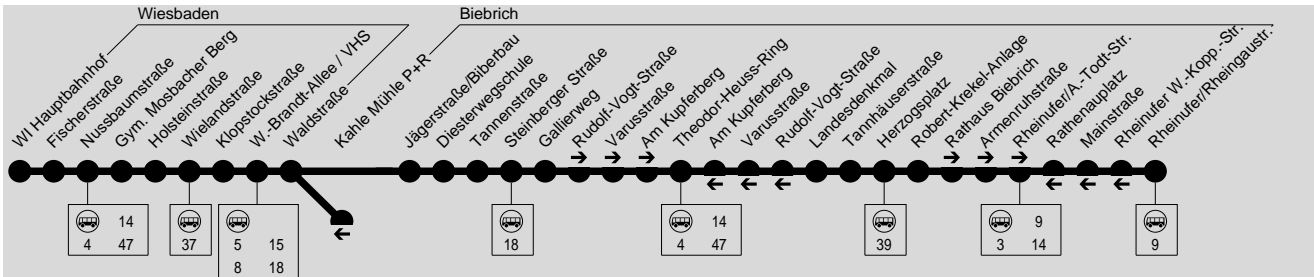

38

WI Hbf. → Gym. Mosbacher Berg → Waldstr. → Biebrich

ESWE Verkehrsgesellschaft mbH, Postfach 2369, 65013 Wiesbaden, Tel.: (0611) 45022 -450

336

Montag - Freitag (Schulzeit)

Verkehrsbeschränkung Hinweise	LS																	
	E	E	E	E	E	E	E	E	E	E	E	E	E	E	E			
Wiesbaden Hauptbahnhof D	4.32	5.02	5.32	6.02	6.22	6.42	6.59	11.17	11.42	12.17	12.39	12.49	12.57	14.32	15.02	15.32		
- Fischerstraße	4.33	5.03	5.33	6.03	6.23	6.43	7.00	11.18	11.43	12.18	12.40	12.50	12.58	14.33	15.03	15.33		
- Nussbaumstraße	4.34	5.04	5.34	6.04	6.24	6.44	7.01	11.19	11.44	12.19	12.41	12.51	12.59	14.34	15.04	15.34		
- Gym. Mosbacher Berg	4.37	5.07	5.37	6.07	6.27	6.47	7.04	11.22	11.47	12.22	12.42	12.44	12.54	13.02	13.22	14.37	15.07	15.37
- Holsteinstraße	4.38	5.08	5.38	6.08	6.28	6.48	7.05	11.23	11.48	12.23	12.43	12.45	12.55	13.03	13.23	14.38	15.08	15.38
- Wielandstraße	4.39	5.09	5.39	6.09	6.29	6.49	7.06	11.24	11.49	12.24	12.44	12.46	12.56	13.04	13.24	14.39	15.09	15.39
- Klopstockstraße	4.40	5.10	5.40	6.10	6.30	6.50	7.07	11.25	11.50	12.25	12.45	12.47	12.57	13.05	13.25	14.40	15.10	15.40
- Willy-Brandt-Allee/VHS	4.41	5.11	5.41	6.11	6.31	6.51	7.08	11.51	12.46	13.06	13.26	13.06	13.26					
- Waldstraße	4.42	5.12	5.42	6.12	6.32	6.52	7.09	11.52	12.47	13.07	13.27	13.07	13.27					
Biebrich Jägerstraße/Biberbau								11.54	12.49	13.09	13.29	13.09	13.29					
- Diesterwegschule								11.00	11.55	12.50	13.10	13.10	13.30					
- Steinberger Straße								11.02	11.57	12.52	13.12	13.32						
- Varusstraße								11.07	12.02	12.57	13.37							
- Theodor-Heuss-Ring								11.11	12.06	13.01	13.41							
- Tannhäuserstraße								11.14	12.09	13.04	13.44							
- Robert-Krekel-Anlage B								11.16	12.11	13.06	13.46							
- Rheinufer								11.20	12.15	13.10	13.50							

Montag - Freitag (Schulferien)

Sonn- und Feiertag

Hinweise	E										E	
	E	E	E	E	E	E	E	E	E	E	E	
Wiesbaden Hauptbahnhof D	4.32	5.02	5.32	6.02	6.22	6.42	11.17	12.17	14.32	15.02	15.32	11.42
- Fischerstraße	4.33	5.03	5.33	6.03	6.23	6.43	11.18	12.18	14.33	15.03	15.33	11.43
- Nussbaumstraße	4.34	5.04	5.34	6.04	6.24	6.44	11.19	12.19	14.34	15.04	15.34	11.44
- Gym. Mosbacher Berg	4.37	5.07	5.37	6.07	6.27	6.47	11.22	12.22	14.37	15.07	15.37	11.47
- Holsteinstraße	4.38	5.08	5.38	6.08	6.28	6.48	11.23	12.23	14.38	15.08	15.38	11.48
- Wielandstraße	4.39	5.09	5.39	6.09	6.29	6.49	11.24	12.24	14.39	15.09	15.39	11.49
- Klopstockstraße	4.40	5.10	5.40	6.10	6.30	6.50	11.25	12.25	14.40	15.10	15.40	11.50
- Willy-Brandt-Allee/VHS	4.41	5.11	5.41	6.11	6.31	6.51						11.51
- Waldstraße	4.42	5.12	5.42	6.12	6.32	6.52						11.52

Ferientermine siehe auf dem Kalender erste Seite.

LS = nur am letzten Schultag vor den Ferien

E = ab Klopstockstr. weiter als Linie E über Karlsbader Platz bis Loreleiring

RM = ab Klopstockstr. weiter als Linie E über Loreleiring bis Hochschule Rhein Main

337