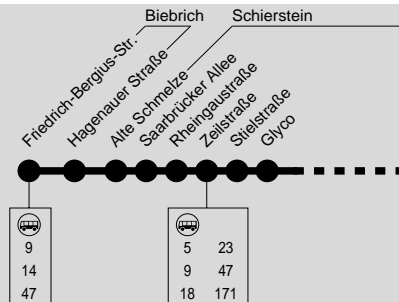

# WI Biebrich → Schierstein → Freudenberg → WI Hbf. → Raiffeisenplatz

ESWE VERKEHR

ESWE Verkehrsgesellschaft mbH, Postfach 2369, 65013 Wiesbaden, Tel.: (0611) 45022-450

SPERRUNG SCHIERSTEINER BRÜCKE FÜR LINIENBUSSE.

Keine Fahrten von/bis Mainz.

Samstag

366

Wiesbaden Hauptbahnhof B	ab	18.34	19.04	19.34	20.04																		
- Dernsches Gelände C		18.37	19.07	19.37	20.07																		
- Platz d. Dt. Einheit B		18.41	19.11	19.41	20.11																		
- Bismarckring		18.43	19.13	19.43	20.13																		
- Loreleiring B		18.47	19.17	19.47	20.17																		
- Carl-v-Linde-Straße C		18.50	19.20	19.50	20.20																		
Dotzheim Dotzheim-Mitte E		18.53	19.23	19.53	20.23																		
Schierstein H.-Zille-Str.		18.59	19.29	19.59	20.29																		
- Zeilstraße B		19.03	19.33	20.03	20.33																		
Biebrich Friedrich-Bergius-Str		19.11	19.41	20.11	20.41																		

Wir bitten unsere Fahrgäste von/nach Mainz auf den Bahnverkehr oder auf Linie 6 auszuweichen. Weitere Fahrten zwischen A.-Lincoln-Str. und WI Hbf. siehe auch Linie 28.

357