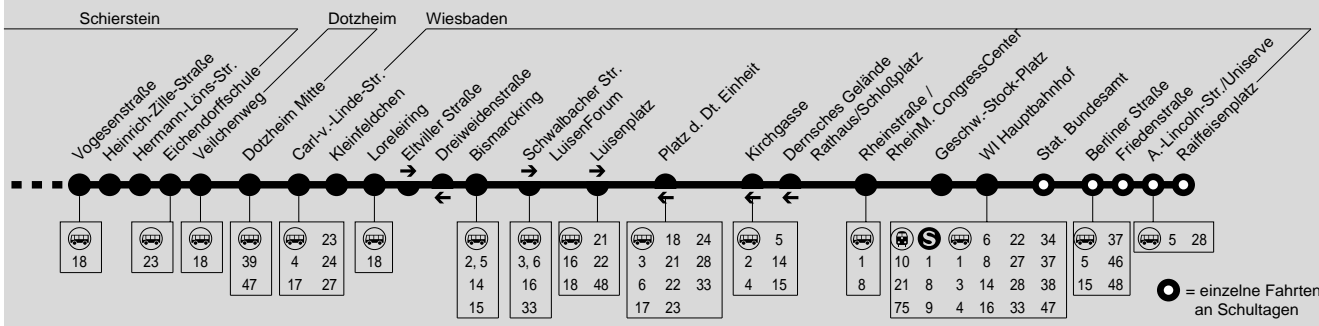

45

WI Biebrich → Schierstein → Freudenberg → WI Hbf. → Raiffeisenplatz

ESWE VERKEHR

ESWE Verkehrsgesellschaft mbH, Postfach 2369, 65013 Wiesbaden, Tel.: (0611) 45022-450

SPERRUNG SCHIERSTEINER BRÜCKE FÜR LINIENBUSSE.

Keine Fahrten von/bis Mainz.

Montag - Freitag

Hinweise	16		16		16		16												
Biebrich Friedrich-Bergius-Str		5.48	6.18		6.48				7.18		7.43	7.50	8.18	8.48	9.18	9.48	10.18	10.48	11.18
- Appellallee-Center	5.38																		
- Hagenauer Straße	5.40	5.50	6.20		6.50				7.20		7.45	7.53	8.20	8.50	9.20	9.50	10.20	10.50	11.20
- Schierstein Saarbrücker Allee	5.42	5.52	6.22		6.52				7.22		7.47	7.55	8.22	8.52	9.22	9.52	10.22	10.52	11.22
- Zeilstraße A	5.45	5.55	6.25		6.55	7.15			7.25		7.50	8.00	8.25	8.55	9.25	9.55	10.25	10.55	11.25
- Glyco	5.47	5.57	6.27		6.57	7.17			7.27		7.52	8.02	8.27	8.57	9.27	9.57	10.27	10.57	11.27
- Heinrich-Zille-Str		5.59	6.29		6.59	7.19			7.29		7.54	8.04	8.29	8.59	9.29	9.59	10.29	10.59	11.29
- Eichendorff-Schule		6.03	6.33		7.03	7.23			7.33		7.58	8.08	8.33	9.03	9.33	10.03	10.33	11.03	11.33
- Dotzheim Dotzheim-Mitte C		6.07	6.37		7.07	7.27			7.37		8.02	8.12	8.37	9.07	9.37	10.07	10.37	11.07	11.37
- Wiesbaden Carl-v-Linde-Straße A		6.09	6.39		7.09	7.29			7.39		8.04	8.14	8.39	9.09	9.39	10.09	10.39	11.09	11.39
- Loreleiring A		6.12	6.42		7.12	7.32			7.42		8.07	8.17	8.42	9.12	9.42	10.12	10.42	11.12	11.42
- Bismarckring		6.15	6.45		7.15	7.35			7.45		8.10	8.20	8.45	9.15	9.45	10.15	10.45	11.15	11.45
- Luisenplatz A		5.53	6.18	6.48		7.18	7.38		7.48		8.13	8.23	8.48	9.18	9.48	10.18	10.48	11.18	11.48
- WI Hauptbahnhof C		5.58	6.23	6.53		7.23	7.43		7.53		8.18	8.28	8.53	9.23	9.53	10.23	10.53	11.23	11.53
- WI Hauptbahnhof A		6.00	6.25	6.55	7.10	7.25	7.40	7.45	7.50		8.00	8.10	8.20	8.30	8.55				
- Berliner Straße D		6.04	6.29	6.59	7.14	7.29	7.44	7.49	7.54		8.04	8.14	8.24	8.34	8.59				
- Raiffeisenplatz		6.08	6.33	7.03	7.18	7.33	7.48	7.53	7.58		8.08	8.18	8.28	8.38	9.03				

Montag - Freitag