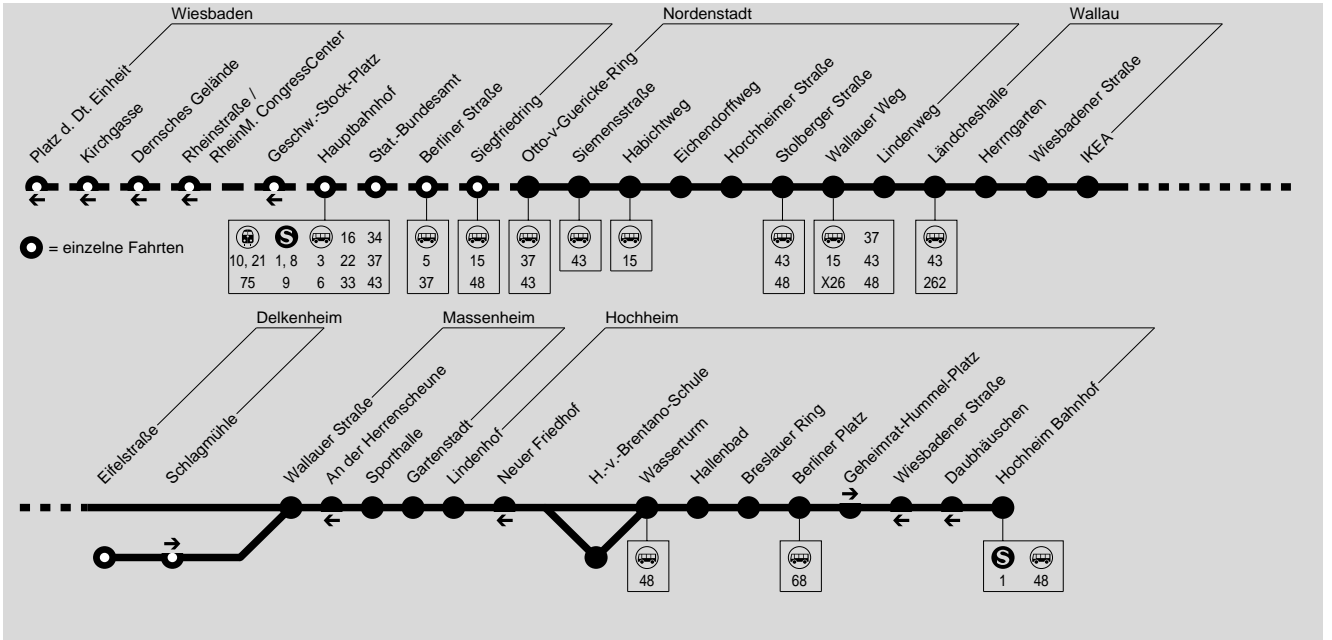

46

WI Hauptbahnhof → Nordenstadt → Wallau →
Massenheim → Hochheim Bahnhof

ESWE Verkehrsgesellschaft mbH, Postfach 2369, 65013 Wiesbaden, Tel.: (0611) 45022-450

Montag - Freitag

Table with columns for Verkehrsbeschränkung, Hinweise, and departure times for various stops. Includes a legend for bus numbers and symbols.

S = nur an Schultagen

37 = von Linie 37

Ferientermine siehe auf dem Kalender erste Seite.