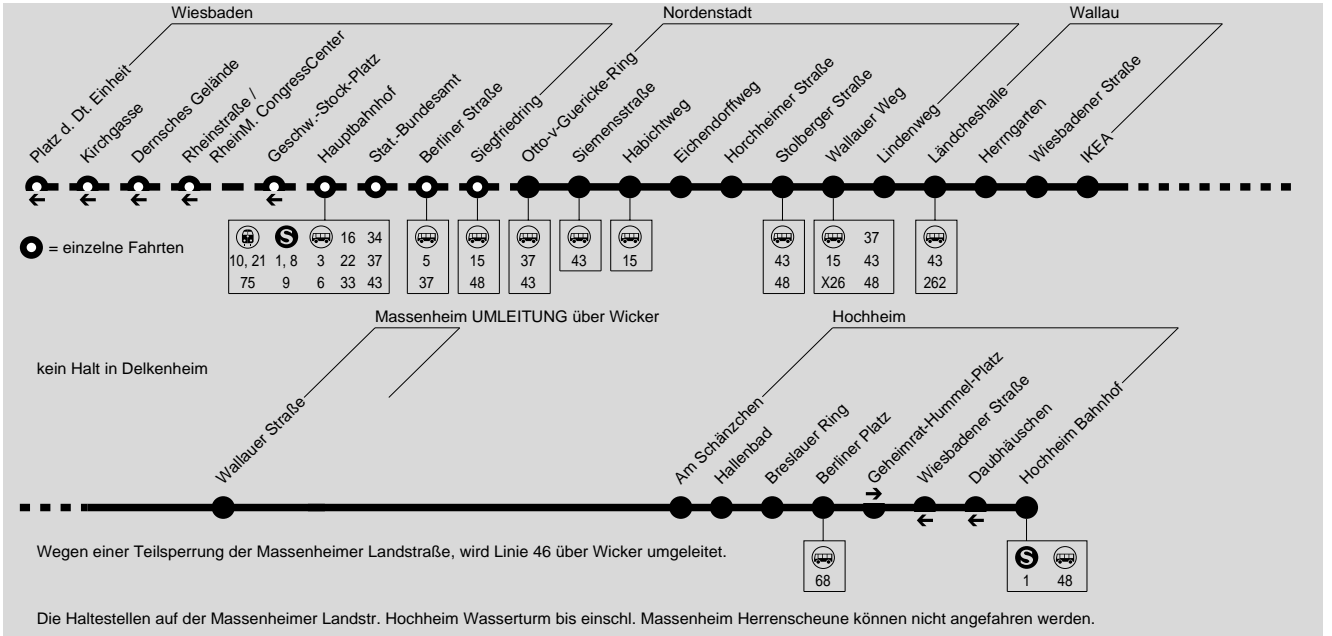

46

gültig ab 01.10.2018 Umleitung wegen Teilspernung Massheimer Landstraße
WI Hauptbahnhof → Nordenstadt → Wallau →
Massenheim UMLEITUNG → Hochheim Bahnhof

ESWE Verkehrsgesellschaft mbH, Postfach 2369, 65013 Wiesbaden, Tel.: (0611) 45022 -450

S = nur an Schultagen

ACHTUNG!!! WÄHREND DER UMLEITUNG FAHREN ALLE FAHRTEN RICHTUNG HOCHHEIM 5 BIS 6 MINUTEN FRÜHER.

46

gültig ab 01.10.2018 Umleitung wegen Teilspernung Massenheimer Landstraße
Hochheim Bahnhof → UMLEITUNG → Massenheim →
Wallau → Nordenstadt → Wiesbaden