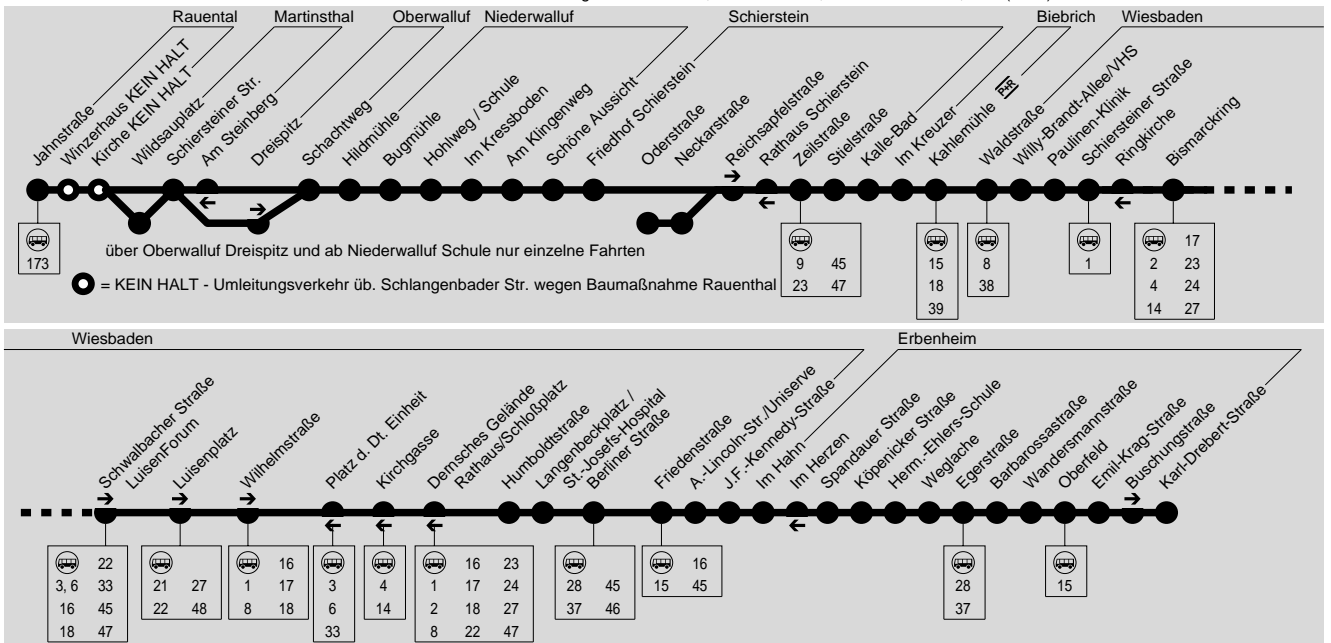

5

Rauenthal → Martinsthal → Oberwalluf → Niederwalluf → Schierstein → Hochfeld → Erbenheim Nord

ESWE Verkehrsgesellschaft mbH, Postfach 2369, 65013 Wiesbaden, Tel.: (0611) 45022-450

Montag - Freitag

Verkehrsbeschränkung	S																																						
Rauenthal Jahnstraße	5.03																		5.45	6.32																			
Martinthal Wildsauplatz	5.09																		5.51	6.38																			
- Schiersteiner Straße	5.11																		5.53	6.40																		7.12	7.38
Oberwalluf Dreispitz	5.15																		5.57	6.44																		7.20	7.40
- Schachtweg	5.17																		5.59	6.46																		7.22	7.44
Niederwalluf Hildmühle	5.18																		6.00	6.47																		7.24	7.46
- Bugmühle	5.20																		6.02	6.49																		7.25	7.47
- Schule	5.21																		6.03	6.50																		7.27	7.49
- Hohlweg	5.22																		6.04	6.51																		7.29	7.49
- Im Kressboden	5.23																		6.05	6.52																		7.30	7.50
- Am Klingenberg	5.26																		6.08	6.55																		7.31	7.51
- Schöne Aussicht	4.26																		5.41	5.53	6.23	6.35	6.45	6.55	7.05	7.10	7.15	7.25	7.35	7.45	7.55	8.05	8.15						
Schierstein Friedhof	4.30																		5.45	5.57	6.27	6.39	6.49	6.59	7.04	7.09	7.14	7.19	7.29	7.39	7.49	7.59	8.09	8.19					
- Oderstraße	4.35																		5.05	5.20	5.35	5.50	6.02	6.17	6.32	6.44	6.54	7.04	7.09	7.14	7.19	7.24	7.34	7.44	7.54	8.04	8.14	8.24	
- Zeilstraße A	4.37																		5.07	5.22	5.37	5.52	6.04	6.19	6.34	6.46	6.56	7.06	7.11	7.16	7.21	7.26	7.36	7.46	7.56	8.06	8.16	8.26	
Biebrich Kahle Mühle P+R	4.40																		5.10	5.25	5.40	5.55	6.08	6.23	6.38	6.50	7.00	7.10	7.15	7.20	7.25	7.30	7.40	7.50	8.00	8.10	8.20	8.30	
Wiesbaden Waldstraße	4.41																		5.11	5.26	5.41	5.56	6.09	6.24	6.39	6.51	7.01	7.11	7.16	7.21	7.26	7.31	7.41	7.51	8.01	8.11	8.21	8.31	
- Schiersteiner Straße	4.42																		5.12	5.27	5.42	5.57	6.11	6.26	6.41	6.53	7.03	7.13	7.18	7.23	7.28	7.33	7.43	7.53	8.03	8.13	8.23	8.33	
Bismarckring	4.43																		5.13	5.28	5.43	5.58	6.12	6.27	6.42	6.54	7.04	7.14	7.19	7.24	7.29	7.34	7.44	7.54	8.04	8.14	8.24	8.34	
- Schwab. Str./LuisenForum A	4.43																		5.13	5.28	5.43	5.58	6.12	6.27	6.42	6.54	7.04	7.14	7.19	7.24	7.29	7.34	7.44	7.54	8.04	8.14	8.24	8.34	
- Luisenplatz A	4.44																		5.14	5.29	5.44	5.59	6.14	6.29	6.44	6.56	7.06	7.16	7.21	7.26	7.36	7.46	7.56	8.06	8.16	8.26	8.36		
- Luisenplatz A	4.44																		5.14	5.29	5.44	5.59	6.14	6.29	6.44	6.56	7.06	7.16	7.21	7.26	7.36	7.46	7.56	8.06	8.16	8.26	8.36		
- Wilhelmstraße	4.48																		5.18	5.33	5.48	6.03	6.20	6.35	6.50	7.02	7.12	7.22	7.32	7.42	7.52	8.02	8.12	8.22	8.32	8.42			
- Wilhelmstraße	4.51																		5.21	5.36	5.51	6.06	6.23	6.38	6.53	7.05	7.15	7.25	7.35	7.45	7.55	8.05	8.15	8.25	8.35	8.45			
- Berliner Straße D	4.57																		5.27	5.42	5.57	6.12	6.31	6.46	7.01	7.13	7.23	7.33	7.43	7.53	8.03	8.13	8.23	8.33	8.43	8.53			
Erbenheim Herm.-Ehlers-Schule	4.59																		5.29	5.44	5.59	6.14	6.34	6.49	7.04	7.16	7.26	7.36	7.46	7.56	8.06	8.16	8.26	8.36	8.46	8.56			
- Egerstraße	5.05																		5.35	5.50	6.05	6.20	6.41	6.56	7.11	7.23	7.33	7.43	7.53	8.03	8.13	8.23	8.33	8.43	8.53	9.03			
- Karl-Drebert-Straße																																							