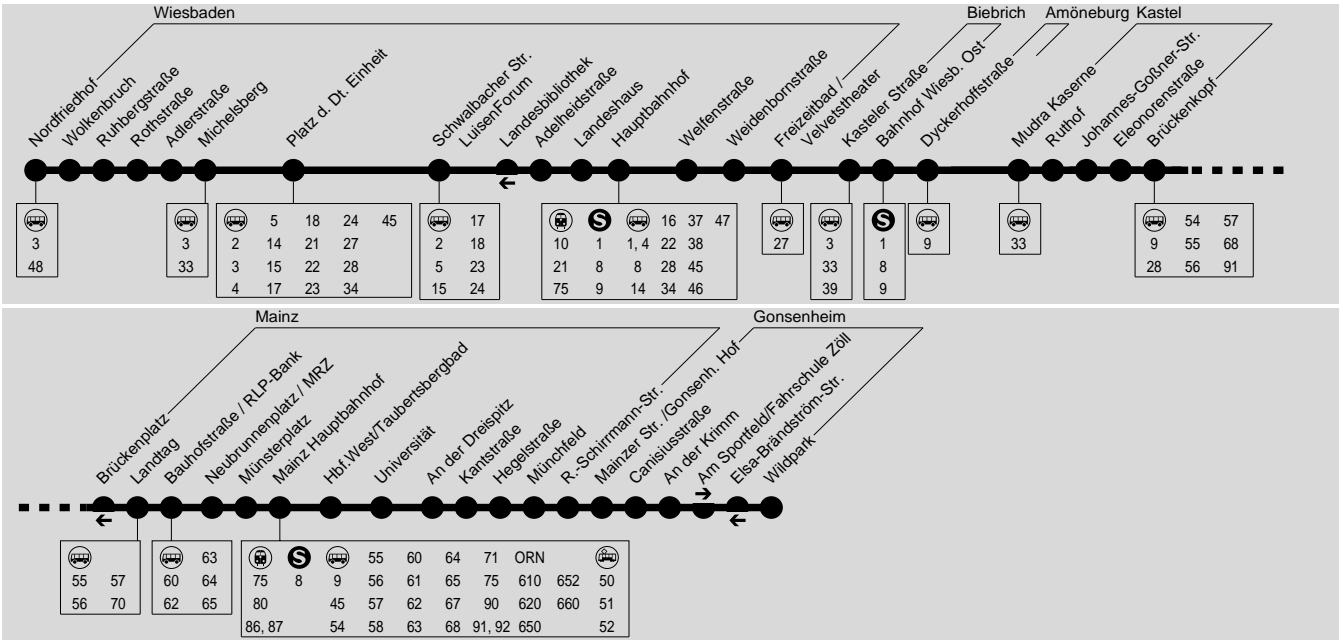

110

111

Montag - Freitag

Verkehrsbeschränkung Hinweise	S																				
	S									S											
Wiesbaden Nordfriedhof	4.18	4.48	5.18	5.32	5.47	6.02	6.17	6.27	6.37	6.47	6.57	7.07	7.12	7.17	7.22	7.27	7.37	7.47	7.57	8.07	8.17
- Ruhbergstraße	4.20	4.50	5.20	5.34	5.49	6.04	6.19	6.29	6.39	6.49	6.59	7.09	7.14	7.19	7.24	7.29	7.39	7.49	7.59	8.09	8.19
- Adlerstraße	4.23	4.53	5.23	5.37	5.52	6.07	6.22	6.33	6.43	6.53	7.03	7.13	7.18	7.23	7.28	7.33	7.43	7.53	8.03	8.13	8.23
- Michelsberg	4.25	4.55	5.25	5.39	5.54	6.09	6.24	6.35	6.45	6.55	7.05	7.15	7.20	7.25	7.30	7.35	7.45	7.55	8.05	8.15	8.25
- Platz d. Dt. Einheit A an	4.27	4.57	5.27	5.41	5.56	6.11	6.26	6.37	6.47	6.57	7.07	7.17	7.22	7.27	7.32	7.37	7.47	7.57	8.07	8.17	8.27
- Platz d. Dt. Einheit A ab	4.27	4.57	5.27	5.41	5.56	6.11	6.26	6.37	6.47	6.57	7.07	7.17	7.22	7.27	7.32	7.37	7.47	7.57	8.07	8.17	8.27
- Schwalb.Str./LuisenForum B	4.28	4.58	5.28	5.42	5.57	6.12	6.27	6.38	6.48	6.58	7.08	7.18	7.23	7.28	7.33	7.38	7.48	7.58	8.08	8.18	8.28
- WI Hauptbahnhof A	4.32	5.02	5.32	5.47	6.02	6.17	6.32	6.43	6.53	7.03	7.13	7.23	7.28	7.33	7.38	7.43	7.53	8.03	8.13	8.23	8.33
- Weidenbornstraße/JUVZ	4.34	5.04	5.34	5.50	6.05	6.20	6.35	6.46	6.56	7.06	7.16	7.26	7.36	7.46	7.56	8.06	8.16	8.26	8.36	8.46	8.56
- Freizeitbad/Velvet Theater B	4.36	5.06	5.36	5.51	6.06	6.21	6.36	6.47	6.57	7.07	7.17	7.27	7.37	7.47	7.57	8.07	8.17	8.27	8.37	8.47	8.57
Biebrich Bahnhof Wiesbad. Ost	4.40	5.10	5.40	5.57	6.12	6.27	6.42	6.53	7.03	7.13	7.23	7.33	7.43	7.53	8.03	8.13	8.23	8.33	8.43	8.53	9.03
Mz-Amöneburg Dyckerhoffstraße	4.42	5.12	5.42	5.59	6.14	6.29	6.44	6.55	7.05	7.15	7.25	7.35	7.45	7.55	8.05	8.15	8.25	8.35	8.45	8.55	9.05
Mz-Kastel Mudra Kaserne	4.43	5.13	5.43	6.00	6.15	6.30	6.45	6.57	7.07	7.17	7.27	7.37	7.47	7.57	8.07	8.17	8.27	8.37	8.47	8.57	9.07
- Johannes-Göfner-Straße	4.45	5.15	5.45	6.02	6.17	6.32	6.47	7.00	7.10	7.20	7.30	7.40	7.50	8.00	8.10	8.20	8.30	8.40	8.50	9.00	9.10
- Brückenkopf	4.49	5.19	5.49	6.06	6.21	6.36	6.51	7.04	7.14	7.24	7.34	7.44	7.54	8.04	8.14	8.24	8.34	8.44	8.54	9.04	9.14
Mainz Landtag B	4.51	5.21	5.51	6.08	6.23	6.38	6.53	7.07	7.17	7.27	7.37	7.47	7.57	8.07	8.17	8.27	8.37	8.47	8.57	9.07	9.17
- Bauhofstr./RLP-Bank	4.52	5.22	5.52	6.09	6.24	6.39	6.54	7.08	7.18	7.28	7.38	7.48	7.58	8.08	8.18	8.28	8.38	8.48	8.58	9.08	9.18
- Neubrunnenplatz/Römerpassage	4.53	5.23	5.53	6.11	6.26	6.41	6.56	7.10	7.20	7.30	7.40	7.50	8.00	8.10	8.20	8.30	8.40	8.50	9.00	9.10	9.20
- MZ Hauptbahnhof F an	4.57	5.27	5.57	6.15	6.30	6.45	7.00	7.14	7.24	7.34	7.44	7.54	8.04	8.14	8.24	8.34	8.44	8.54	9.04	9.14	9.24
- MZ Hauptbahnhof F ab	5.00	5.30	6.00	6.15	6.30	6.45	7.00	7.14	7.24	7.34	7.44	7.54	8.04	8.14	8.24	8.34	8.44	8.54	9.04	9.14	9.24
- Universität E	5.04	5.34	6.04	6.19	6.34	6.49	7.04	7.19	7.29	7.39	7.49	7.59	8.09	8.19	8.29	8.39	8.49	8.59	9.09	9.19	9.29
Hartenberg Münchfeld D				6.23						7.54			8.14								
Hartenberg Münchfeld C	5.08	5.38	6.08		6.38	6.53	7.08	7.24	7.34	7.44		8.04			8.24			8.44			9.04
Gonsenheim Canisiusstraße	5.12	5.42	6.12		6.42	6.57	7.12	7.28	7.38	7.48		8.08			8.28			8.48			9.08
- Wildpark	5.17	5.47	6.17		6.47	7.02	7.17	7.33	7.43	7.53		8.13			8.33			8.53			9.13