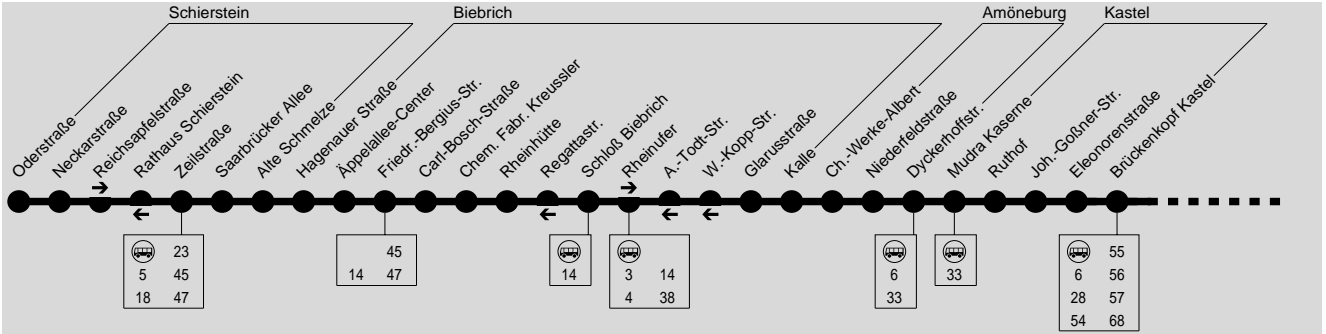

9

WI Schierstein → Biebrich → Kastel → Mainz Hauptbahnhof → Hechtsheim

ESWE Verkehrsgesellschaft mbH, Postfach 2369, 65013 Wiesb., Mainzer Verkehrsgesellschaft mbH, Bahnhofplatz 6a, 55116 Mainz

146

147

Montag - Freitag