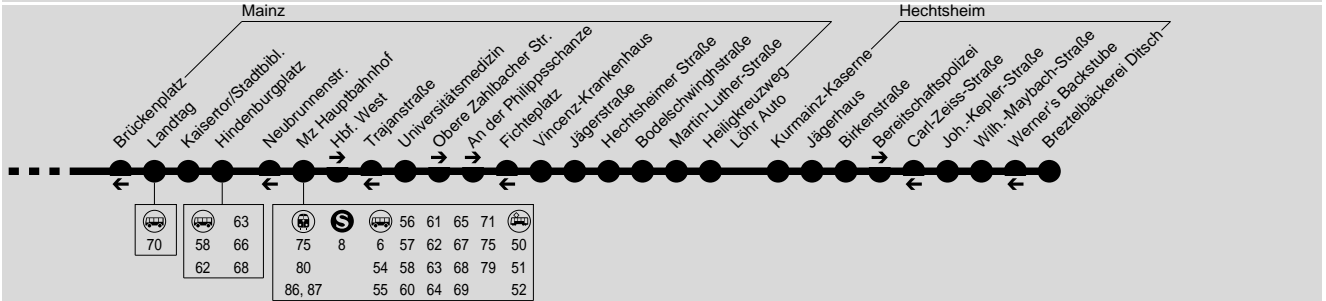

9

WI Schierstein → Biebrich → Kastel → Mainz Hauptbahnhof → Hechtsheim

ESWE Verkehrsgesellschaft mbH, Postfach 2369, 65013 Wiesb., Mainzer Verkehrsgesellschaft mbH, Bahnhofplatz 6a, 55116 Mainz

146

147

Montag - Freitag