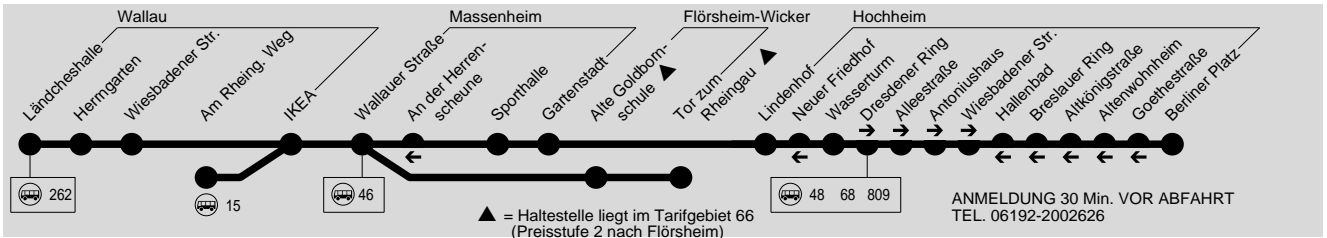

AST AST46

ANRUF - SAMMELTAXI nur nach Bedarf Wallau → Massenheim → Hochheim / Wicker

Montag - Freitag

Verkehrsbeschränkung	F																			
Hinweise	46	46	46	46	46	46	46	46	262	15										
Wallau Ländcheshalle									20.46											
- Am Rheingauer Weg										23.35										
Massenheim Wallauer Straße	6.44	7.10	8.18	11.58	13.58	14.58	15.58	17.58	20.54	23.41										
Hochheim Dresdener Ring									21.02	23.49										
- Berliner Platz									21.08	23.55										
Wicker Tor zum Rheingau	6.49	7.15	8.23	12.03	14.03	15.03	16.03	18.03												

F = nicht an Schultagen
 46 = an Massenh. Wallauer Str. Zubringer L.46 von Wiesb. o. Nordenstadt
 262 = an Wallau Ländcheshalle Zubringer L.262 von Wiesbaden
 15 = an Wallau Am Rheingauer Weg Zubringer L.15 von Wiesbaden

Samstag

Sonn- und Feiertag

Verkehrsbeschränkung												A18 A18 A26						
Hinweise	262	262	262	262	262	262	262	262	262	262	15	262	262	262	262	262	262	15
Wallau Ländcheshalle	8.46	10.46	12.46	13.46	14.46	15.46	16.46	17.46	18.46	20.46		10.46	12.46	14.46	16.46	18.46	20.46	
- Am Rheingauer Weg											23.35							23.35
Massenheim Wallauer Straße	8.54	10.54	12.54	13.54	14.54	15.54	16.54	17.54	18.54	20.54	23.41	10.54	12.54	14.54	16.54	18.54	20.54	23.41
Hochheim Dresdener Ring	9.02	11.02	13.02		15.02		17.02	18.02	19.02	21.02	23.49	11.02	13.02	15.02	17.02	19.02	21.02	23.49
- Berliner Platz	9.08	11.08	13.08		15.08		17.08	18.08	19.08	21.08	23.55	11.08	13.08	15.08	17.08	19.08	21.08	23.55
Wicker Tor zum Rheingau				13.59		15.59												

262 = an Wallau Ländcheshalle Zubringer L.262 von Wiesbaden
 15 = an Wallau Am Rheingauer Weg Zubringer L.15 von Wiesbaden
 A18 = nicht 24.12.
 A26 = nicht 24. und 31.12.

AST AST46

ANRUF - SAMMELTAXI nur nach Bedarf Hochheim / Wicker → Massenheim → Wallau