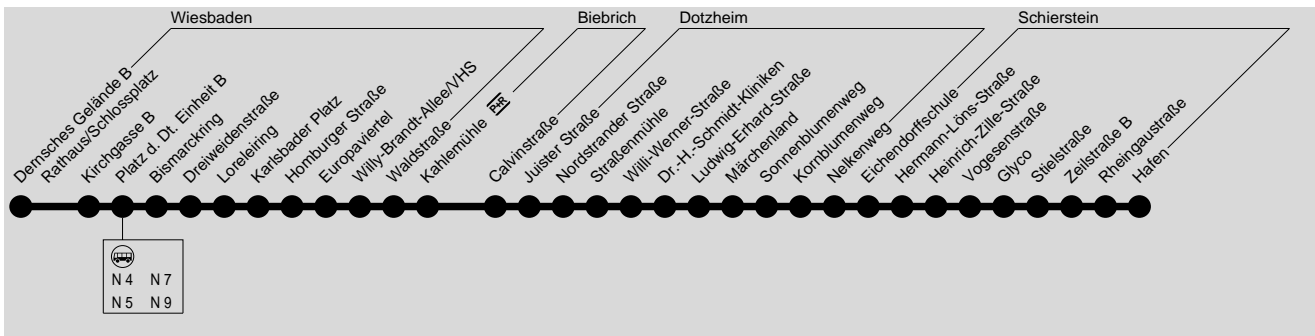

432

433

Montag - Freitag

Samstag

Sonn- und Feiertag

Verkehrsbeschränkung	Montag - Freitag				Samstag				Sonn- und Feiertag			
		cj	vh	vh		ck	ck	ck	ck	vg	vg	
Wiesbaden Dersches Gelände B		0.26	1.15	1.56	3.26	0.26	1.15	1.56	3.26	0.26	1.56	3.26
- Platz d. Dt. Einheit B	an	0.29	1.18	1.59	3.29	0.29	1.18	1.59	3.29	0.29	1.59	3.29
- Platz d. Dt. Einheit B	ab	0.30	1.19	2.00	3.30	0.30	1.19	2.00	3.30	0.30	2.00	3.30
- Bismarckring		0.31	1.20	2.01	3.31	0.31	1.20	2.01	3.31	0.31	2.01	3.31
- Loreleiring C		0.35	1.24	2.05	3.35	0.35	1.24	2.05	3.35	0.35	2.05	3.35
- Europaviertel		0.38	1.27	2.08	3.38	0.38	1.27	2.08	3.38	0.38	2.08	3.38
- Willy-Brandt-Allee/VHS		0.39	1.28	2.09	3.39	0.39	1.28	2.09	3.39	0.39	2.09	3.39
- Waldstraße		0.40	1.29	2.10	3.40	0.40	1.29	2.10	3.40	0.40	2.10	3.40
Biebrich Kahle Mühle P+R		0.41	1.30	2.11	3.41	0.41	1.30	2.11	3.41	0.41	2.11	3.41
Dotzheim Nordstrander Straße		0.44	1.33	2.14	3.44	0.44	1.33	2.14	3.44	0.44	2.14	3.44
- Willi-Werner-Straße		0.47	1.36	2.17	3.47	0.47	1.36	2.17	3.47	0.47	2.17	3.47
- Dr.-H.-Schmidt-Klinken		0.49	1.38	2.19	3.49	0.49	1.38	2.19	3.49	0.49	2.19	3.49
- Ludwig-Erhard-Straße		0.50	1.39	2.20	3.50	0.50	1.39	2.20	3.50	0.50	2.20	3.50
- Märchenland		0.51	1.40	2.21	3.51	0.51	1.40	2.21	3.51	0.51	2.21	3.51
- Nelkenweg		0.54	1.43	2.24	3.54	0.54	1.43	2.24	3.54	0.54	2.24	3.54
Schierstein H.-Löns-Str.		0.57	1.46	2.27	3.57	0.57	1.46	2.27	3.57	0.57	2.27	3.57
- Glyco		1.00	1.49	2.30	4.00	1.00	1.49	2.30	4.00	1.00	2.30	4.00
- Zeilstraße B		1.02	1.51	2.32	4.02	1.02	1.51	2.32	4.02	1.02	2.32	4.02
- Schierstein Hafen		1.04	1.53	2.34	4.04	1.04	1.53	2.34	4.04	1.04	2.34	4.04

cj = nur gültig in der Nacht zum 09.06., 11.08. und 18.08.2018 (Theatrum / Rheingauer Weinwoche)

ck = nur gültig in der Nacht zum 10.06., 12.08. und 19.08.2018 (Theatrum / Rheingauer Weinwoche)

vg = nur vor Feiertagen, Fastnachtssonntag, Karfreitag, Christ. Himmelf., Fronleichnam  
 vh = nur Freitag, Weiberfastnacht, Rosenmontag, Fastnachtdienstag und vor Feiertagen