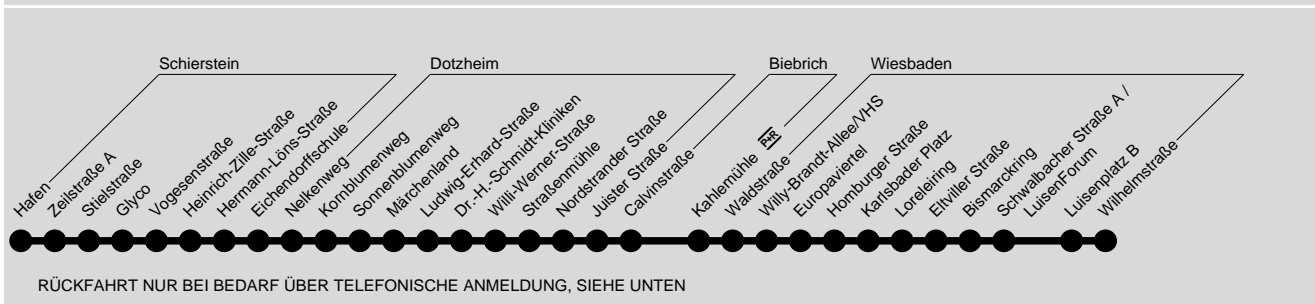

432

433

Montag - Freitag

Samstag

Sonn- und Feiertag

Verkehrsbeschränkung	Montag - Freitag				Samstag				Sonn- und Feiertag			
		cj	vh	vh		ck	ck	ck	ck	vg	vg	
Wiesbaden Dersches Gelände B		0.26	1.15	1.56	3.26	0.26	1.15	1.56	3.26	0.26	1.56	3.26
- Platz d. Dt. Einheit B	an	0.29	1.18	1.59	3.29	0.29	1.18	1.59	3.29	0.29	1.59	3.29
- Platz d. Dt. Einheit B	ab	0.30	1.19	2.00	3.30	0.30	1.19	2.00	3.30	0.30	2.00	3.30
- Bismarckring		0.31	1.20	2.01	3.31	0.31	1.20	2.01	3.31	0.31	2.01	3.31
- Loreleiring C		0.35	1.24	2.05	3.35	0.35	1.24	2.05	3.35	0.35	2.05	3.35
- Europaviertel		0.38	1.27	2.08	3.38	0.38	1.27	2.08	3.38	0.38	2.08	3.38
- Willy-Brandt-Allee/VHS		0.39	1.28	2.09	3.39	0.39	1.28	2.09	3.39	0.39	2.09	3.39
- Waldstraße		0.40	1.29	2.10	3.40	0.40	1.29	2.10	3.40	0.40	2.10	3.40
Biebrich Kahle Mühle P+R		0.41	1.30	2.11	3.41	0.41	1.30	2.11	3.41	0.41	2.11	3.41
Dotzheim Nordstrander Straße		0.44	1.33	2.14	3.44	0.44	1.33	2.14	3.44	0.44	2.14	3.44
- Willi-Werner-Straße		0.47	1.36	2.17	3.47	0.47	1.36	2.17	3.47	0.47	2.17	3.47
- Dr.-H.-Schmidt-Klinken		0.49	1.38	2.19	3.49	0.49	1.38	2.19	3.49	0.49	2.19	3.49
- Ludwig-Erhard-Straße		0.50	1.39	2.20	3.50	0.50	1.39	2.20	3.50	0.50	2.20	3.50
- Märchenland		0.51	1.40	2.21	3.51	0.51	1.40	2.21	3.51	0.51	2.21	3.51
- Nelkenweg		0.54	1.43	2.24	3.54	0.54	1.43	2.24	3.54	0.54	2.24	3.54
Schierstein H.-Löns-Str.		0.57	1.46	2.27	3.57	0.57	1.46	2.27	3.57	0.57	2.27	3.57
- Glyco		1.00	1.49	2.30	4.00	1.00	1.49	2.30	4.00	1.00	2.30	4.00
- Zeilstraße B		1.02	1.51	2.32	4.02	1.02	1.51	2.32	4.02	1.02	2.32	4.02
- Schierstein Hafen		1.04	1.53	2.34	4.04	1.04	1.53	2.34	4.04	1.04	2.34	4.04

cj = nur gültig in der Nacht zum 09.06., 11.08. und 18.08.2018 (Theatrum / Rheingauer Weinwoche)

ck = nur gültig in der Nacht zum 10.06., 12.08. und 19.08.2018 (Theatrum / Rheingauer Weinwoche)

vg = nur vor Feiertagen, Fastnachtssonntag, Karfreitag, Christ. Himmelf., Fronleichnam  
 vh = nur Freitag, Weiberfastnacht, Rosenmontag, Fastnachtdienstag und vor Feiertagen