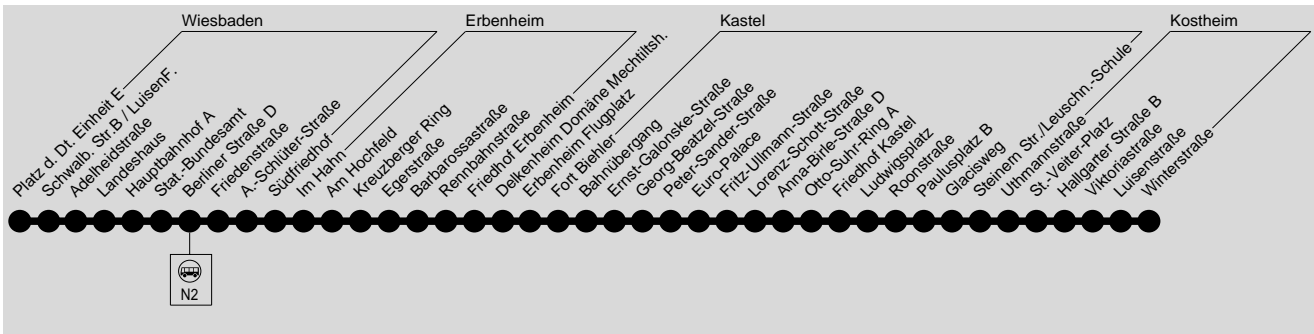

N7

WI Platz d. Dt. Einheit → Hbf. → Südfriedhof → Erbenheim → Domäne Mechtildshs. → Flugplatz → Kastel → Kostheim

ESWE Verkehrsgesellschaft mbH, Postfach 2369, 65013 Wiesb., Mainzer Verkehrsgesellschaft mbH, Bahnhofplatz 6a, 55116 Mainz

416

RÜCKFAHRT NUR BEI BEDARF ÜBER TELEFONISCHE ANMELDUNG, SIEHE UNTEN

417

Montag - Freitag

Samstag

Sonn- und Feiertag

Verkehrsbeschränkung	cj	vh	vh	ck	vg	vg
Wiesbaden Derno'sches Gelände A	1.15			1.15		
- Platz d. Dt. Einheit E	0.30	1.17	2.00	0.30	1.17	2.00
- Schwalb.Str./LuisenForum B	0.31	1.18	2.01	0.31	1.18	2.01
Verkehrsbeschränkung						
4 Biebrich Rheinufer	ab			0.20		0.20
4 Wiesbaden Hauptbahnhof	an			0.32		0.32
- WI Hauptbahnhof A	0.34	1.21	2.04	0.34	1.21	2.04
- Berliner Straße D	an	0.36	1.23	0.36	1.23	2.06
N2 Wiesbaden Berliner Straße	ab	0.38	1.23	0.38	1.23	2.08
N2 Nordenstadt Westring	an	1.00	1.45	1.00	1.45	2.30
N2 Wiesbaden Wilhelmstraße	ab	0.34	1.19	0.34	1.19	2.04
N2 Wiesbaden Berliner Straße	an	0.38	1.23	0.38	1.23	2.08
- Berliner Straße D	ab	0.38	1.25	0.38	1.25	2.08
- Südfriedhof	0.41	1.28	2.11	0.41	1.28	2.11
Erbenheim Am Hochfeld	0.44	1.31	2.14	0.44	1.31	2.14
- Egerstraße	0.46	1.33	2.16	0.46	1.33	2.16
- Barbarossastraße	0.47	1.34	2.17	0.47	1.34	2.17
Delkenheim Domäne Mechtildshs.	0.51	1.38	2.21	0.51	1.38	2.21
Erbenheim Flugplatz	0.52	1.39	2.22	0.52	1.39	2.22
Mz-Kastel Fort Biehler	0.56	1.43	2.26	0.56	1.43	2.26
- Georg-Beatzel-Straße	0.59	1.46	2.29	0.59	1.46	2.29
- Peter-Sander-Straße	1.00	1.47	2.30	1.00	1.47	2.30
- Euro-Palace	1.01	1.48	2.31	1.01	1.48	2.31
- Otto-Suhr-Ring	1.05	1.52	2.35	1.05	1.52	2.35
- Ludwigsplatz	1.07	1.54	2.37	1.07	1.54	2.37
- Paulusplatz B	1.09	1.56	2.39	1.09	1.56	2.39
Mz-Kostheim Uthmannstraße	1.12	1.59	2.42	1.12	1.59	2.42
- Winterstraße	1.18	2.05	2.48	1.18	2.05	2.48

cj = nur gültig in der Nacht zum 09.06., 11.08. und 18.08.2018 (Theatrum / Rheingauer Weinwoche)

ck = nur gültig in der Nacht zum 10.06., 12.08. und 19.08.2018 (Theatrum / Rheingauer Weinwoche)

vg = nur vor Feiertagen, Fastnachtsdonnerstag, Karfreitag, Christ. Himmelf., Fronleichnam
vh = nur Freitag, Weberfastnacht, Rosenmontag, Fastnachtsdienstag und vor Feiertagen

A26 = nicht 24. und 31.12.

Rückfahrtmöglichkeit bei Anruf (0611) 45022 - 450 bis 15 Min. vor Ankunft an der Endstelle. Heiligabend und in der Neujahrsnacht findet ein Sonderverkehr statt - siehe Folgeseite.