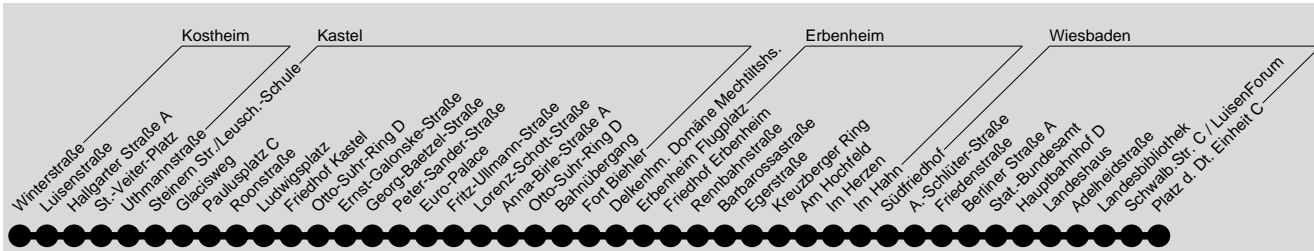

N7

WI Platz d. Dt. Einheit → Hbf. → Südfriedhof → Erbenheim → Domäne Mechtildshs. → Flugplatz → Kastel → Kostheim

ESWE Verkehrsgesellschaft mbH, Postfach 2369, 65013 Wiesb., Mainzer Verkehrsgesellschaft mbH, Bahnhofplatz 6a, 55116 Mainz

416

RÜCKFAHRT NUR BEI BEDARF ÜBER TELEFONISCHE ANMELDUNG, SIEHE UNTEN

417

Montag - Freitag

Samstag

Sonn- und Feiertag

Verkehrsbeschränkung	cj	vh	vh	ck	vg	vg
Wiesbaden Derno'sches Gelände A	1.15			1.15		
- Platz d. Dt. Einheit E	0.30	1.17	2.00	0.30	1.17	2.00
- Schwalb.Str./LuisenForum B	0.31	1.18	2.01	0.31	1.18	2.01
Verkehrsbeschränkung						
4 Biebrich Rheinufer	ab			0.20		0.20
4 Wiesbaden Hauptbahnhof	an			0.32		0.32
- WI Hauptbahnhof A	0.34	1.21	2.04	0.34	1.21	2.04
- Berliner Straße D	an	0.36	1.23	0.36	1.23	2.06
N2 Wiesbaden Berliner Straße	ab	0.38	1.23	0.38	1.23	2.08
N2 Nordenstadt Westring	an	1.00	1.45	1.00	1.45	2.30
N2 Wiesbaden Wilhelmstraße	ab	0.34	1.19	0.34	1.19	2.04
N2 Wiesbaden Berliner Straße	an	0.38	1.23	0.38	1.23	2.08
- Berliner Straße D	ab	0.38	1.25	0.38	1.25	2.08
- Südfriedhof	0.41	1.28	2.11	0.41	1.28	2.11
Erbenheim Am Hochfeld	0.44	1.31	2.14	0.44	1.31	2.14
- Egerstraße	0.46	1.33	2.16	0.46	1.33	2.16
- Barbarossastraße	0.47	1.34	2.17	0.47	1.34	2.17
Delkenheim Domäne Mechtildshs.	0.51	1.38	2.21	0.51	1.38	2.21
Erbenheim Flugplatz	0.52	1.39	2.22	0.52	1.39	2.22
Mz-Kastel Fort Biehler	0.56	1.43	2.26	0.56	1.43	2.26
- Georg-Beatzel-Straße	0.59	1.46	2.29	0.59	1.46	2.29
- Peter-Sander-Straße	1.00	1.47	2.30	1.00	1.47	2.30
- Euro-Palace	1.01	1.48	2.31	1.01	1.48	2.31
- Otto-Suhr-Ring	1.05	1.52	2.35	1.05	1.52	2.35
- Ludwigsplatz	1.07	1.54	2.37	1.07	1.54	2.37
- Paulusplatz B	1.09	1.56	2.39	1.09	1.56	2.39
Mz-Kostheim Uthmannstraße	1.12	1.59	2.42	1.12	1.59	2.42
- Winterstraße	1.18	2.05	2.48	1.18	2.05	2.48

cj = nur gültig in der Nacht zum 09.06., 11.08. und 18.08.2018 (Theatrum / Rheingauer Weinwoche)

ck = nur gültig in der Nacht zum 10.06., 12.08. und 19.08.2018 (Theatrum / Rheingauer Weinwoche)

vg = nur vor Feiertagen, Fastnachtsdonnerstag, Karfreitag, Christ. Himmelf., Fronleichnam
vh = nur Freitag, Weberfastnacht, Rosenmontag, Fastnachtsdienstag und vor Feiertagen

A26 = nicht 24. und 31.12.

Rückfahrtmöglichkeit bei Anruf (0611) 45022 - 450 bis 15 Min. vor Ankunft an der Endstelle. Heiligabend und in der Neujahrsnacht findet ein Sonderverkehr statt - siehe Folgeseite.