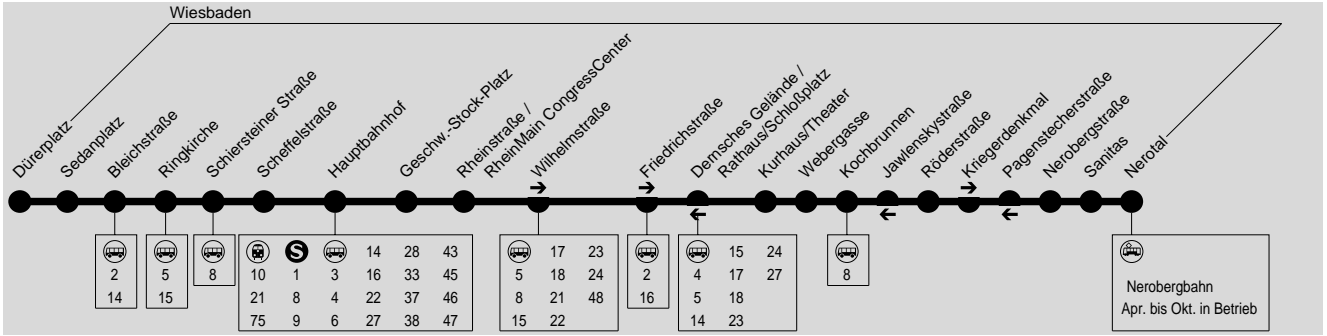

1

WI

Dürerplatz → Hauptbahnhof → Nerotal

ESWE Verkehrsgesellschaft mbH, Postfach 2369, 65013 Wiesbaden, Tel.: (0611) 45022-450

05

### Montag - Freitag

Am 24.12. und 31.12. Verkehr wie Samstag

Wiesbaden Dürerplatz E		4.37	5.07	5.37	5.55	6.10	6.20	6.30	alle	17.30	17.40	17.50	18.00	18.10	18.20	18.30	18.45	19.00	19.15	19.30	19.45
- Bleichstraße		4.39	5.09	5.39	5.57	6.12	6.22	6.32	10	17.32	17.42	17.52	18.02	18.12	18.22	18.32	18.47	19.02	19.17	19.32	19.47
- Ringkirche		4.41	5.11	5.41	5.59	6.14	6.24	6.34	Min	17.34	17.44	17.54	18.04	18.14	18.24	18.34	18.49	19.04	19.19	19.34	19.49
- Schiersteiner Straße		4.42	5.12	5.42	6.01	6.16	6.26	6.36		17.36	17.46	17.56	18.06	18.16	18.26	18.36	18.51	19.06	19.21	19.36	19.51
- Scheffelstraße		4.44	5.14	5.44	6.03	6.18	6.28	6.38		17.38	17.48	17.58	18.08	18.18	18.28	18.38	18.53	19.08	19.23	19.38	19.53
- WI Hauptbahnhof B	an		4.47	5.17	5.47	6.06	6.21	6.31	6.41	17.41	17.51	18.01	18.11	18.21	18.31	18.41	18.56	19.11	19.26	19.41	19.56
- WI Hauptbahnhof B	ab	4.18	4.48	5.18	5.48	6.06	6.21	6.31	6.41	17.41	17.51	18.01	18.11	18.21	18.31	18.41	18.56	19.11	19.26	19.41	19.56
- Wilhelmstraße	an	4.21	4.51	5.21	5.51	6.10	6.25	6.35	6.45	17.45	17.55	18.05	18.15	18.25	18.35	18.45	19.00	19.15	19.30	19.45	20.00
- Wilhelmstraße	ab	4.22	4.52	5.22	5.52	6.10	6.25	6.35	6.45	17.45	17.55	18.05	18.15	18.25	18.35	18.45	19.00	19.15	19.30	19.45	20.00
- Kurhaus/Theater		4.26	4.56	5.26	5.56	6.14	6.29	6.39	6.49	17.49	17.59	18.09	18.19	18.29	18.39	18.49	19.04	19.19	19.34	19.49	20.04
- Kochbrunnen		4.28	4.58	5.28	5.58	6.17	6.32	6.42	6.52	17.52	18.02	18.12	18.22	18.32	18.42	18.52	19.07	19.22	19.37	19.52	20.07
- Nerobergstraße		4.31	5.01	5.31	6.01	6.20	6.35	6.45	6.55	17.55	18.05	18.15	18.25	18.35	18.45	18.55	19.10	19.25	19.40	19.55	20.10
- Nerotal		4.34	5.04	5.34	6.04	6.23	6.38	6.48	6.58	17.58	18.08	18.18	18.28	18.38	18.48	18.58	19.13	19.28	19.43	19.58	20.13