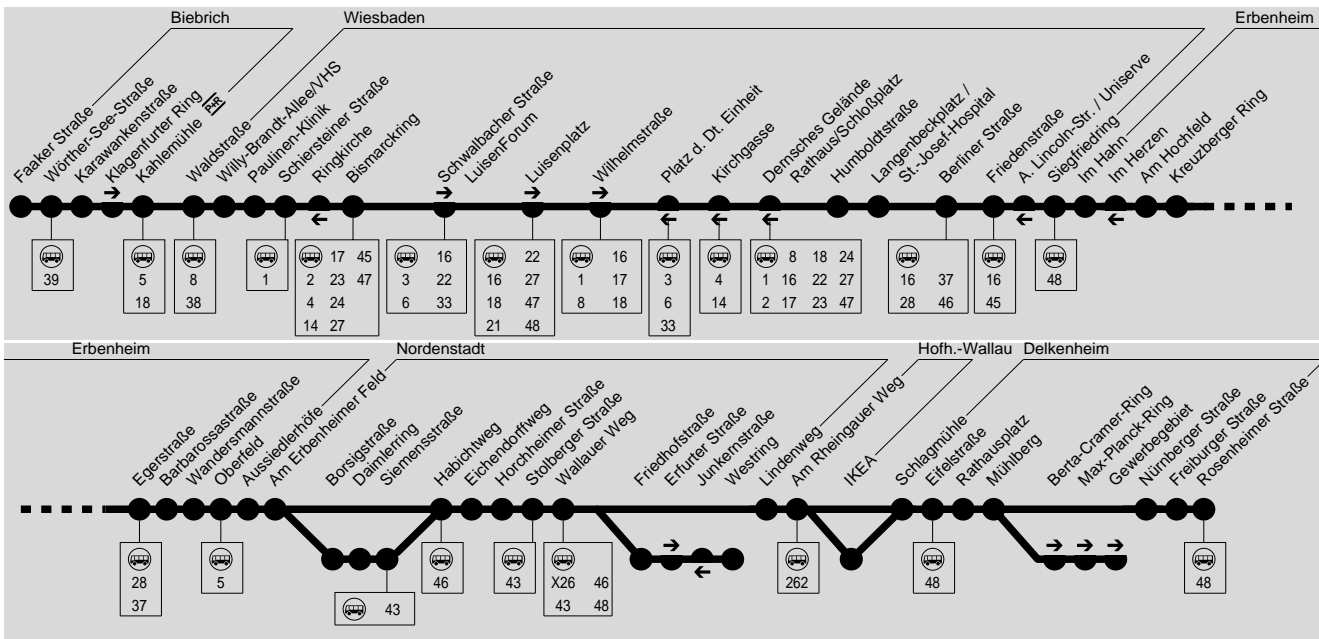

15

WI Gräselberg → Erbenheim → Nordenstadt / Wallau → Delkenheim

ESWE Verkehrsgesellschaft mbH, Postfach 2369, 65013 Wiesbaden, Tel.: (0611) 45022 -450

162

Montag - Freitag

Am 24.12. und 31.12. Verkehr wie Samstag

Table with columns for Verkehrsbeschränkung, Hinweise, and bus numbers for stations from Biebrich to Delkenheim. Includes a 'Verkehr wie Samstag' section for Dec 24 and 31.

Ferientermine siehe auf dem Kalender erste Seite.

Montag - Freitag

164

Table with 24 columns (times) and 30 rows (locations). Locations include Biebrich Faaker Straße, Wörther-See-Straße, Kahle Mühle P+R, Wiesbaden Waldstraße, Paulinen-Klinik, Schiersteiner Straße, Bismarckring, Schwalb.Str./LuisenForum A, Luisenplatz A, Luisenplatz A, Wilhelmstraße, Wilhelmstraße, Langenbeckpl./St.-Josefs-Hosp., Berliner Straße D, Friedenstraße, Siegfriedring, Erbenheim Am Hochfeld, Egerstraße, Barbrossastraße, Oberfeld, Nordenstadt Borsigstraße, Habichtweg, Horchheimer Straße, Wallauer Weg, Westring.

Montag - Freitag

165

Table with 24 columns (times) and 30 rows (locations). Locations include Biebrich Faaker Straße, Wörther-See-Straße, Kahle Mühle P+R, Wiesbaden Waldstraße, Paulinen-Klinik, Schiersteiner Straße, Bismarckring, Schwalb.Str./LuisenForum A, Luisenplatz A, Luisenplatz A, Wilhelmstraße, Wilhelmstraße, Langenbeckpl./St.-Josefs-Hosp., Berliner Straße D, Friedenstraße, Siegfriedring, Erbenheim Am Hochfeld, Egerstraße, Barbrossastraße, Oberfeld, Nordenstadt Borsigstraße, Habichtweg, Horchheimer Straße, Wallauer Weg, Westring.