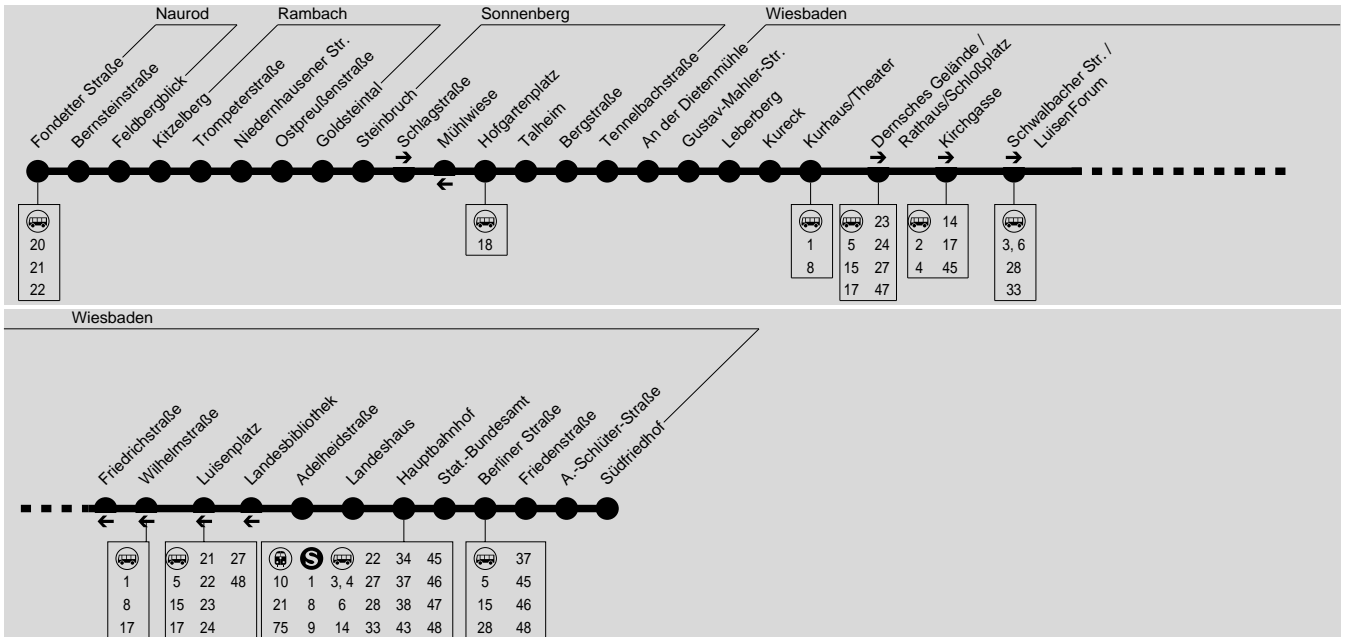

16

WI Naurod → Rambach → Hauptbahnhof → Südfriedhof

ESWE Verkehrsgesellschaft mbH, Postfach 2369, 65013 Wiesbaden, Tel.: (0611) 45022 -450

184

Montag - Freitag

Am 24.12. und 31.12. Verkehr wie Samstag

Verkehrsbeschränkung	Hinweise	S																					
Rambach Kitzelberg	48	4.30	5.00	5.15	5.30	5.45	6.00	6.15	6.30	6.40	6.50	7.00	45	45	7.10	7.20	7.22	7.30	7.40	7.50	8.00	8.10	8.20
- Goldsteintal		4.34	5.04	5.19	5.34	5.49	6.04	6.19	6.34	6.44	6.54	7.04	7.14	7.24	7.26	7.34	7.44	7.54	8.04	8.14	8.24		
- Sonnenberg Hofgartenplatz		4.38	5.08	5.23	5.38	5.53	6.09	6.24	6.39	6.49	6.59	7.09	7.19	7.29	7.31	7.39	7.49	7.59	8.09	8.19	8.29		
- Tännelbachstraße		4.40	5.10	5.25	5.40	5.55	6.12	6.27	6.42	6.52	7.02	7.12	7.22	7.32	7.34	7.42	7.52	8.02	8.12	8.22	8.32		
Wiesbaden Gustav-Mahler-Str.		4.42	5.12	5.27	5.42	5.57	6.14	6.29	6.44	6.54	7.04	7.14	7.24	7.34	7.36	7.44	7.54	8.04	8.14	8.24	8.34		
- Dernsches Gelände A	an	4.47	5.17	5.32	5.47	6.02	6.20	6.35	6.50	7.00	7.10	7.20	7.30	7.40	7.42	7.50	8.00	8.10	8.20	8.30	8.40		
- Dernsches Gelände A	ab	4.48	5.18	5.33	5.48	6.03	6.20	6.35	6.50	7.00	7.10	7.20	7.30	7.40	7.42	7.50	8.00	8.10	8.20	8.30	8.40		
- Schwalb.Str./LuisenForum B		4.52	5.22	5.37	5.52	6.07	6.24	6.39	6.54	7.04	7.14	7.24	7.34	7.44	7.46	7.54	8.04	8.14	8.24	8.34	8.44		
- WI Hauptbahnhof A		4.19	4.56	5.26	5.41	5.56	6.11	6.30	6.45	7.00	7.10	7.20	7.30	7.40	7.50	7.52	8.00	8.10	8.20	8.30	8.40	8.50	
- Berliner Straße D		4.21	4.58	5.28	5.43	5.58	6.13	6.33	6.48	7.03	7.23	7.33				7.55	8.03		8.23	8.33	8.43	8.53	
- Südfriedhof			5.02	5.32	5.47	6.02	6.17	6.37	6.52	7.07	7.27	7.37				7.59	8.07		8.27	8.37	8.47	8.57	

Montag - Freitag

Table with columns for route stops and departure times. Includes times for Naurod, Rambach, Sonnenberg, Wiesbaden, and Südfriedhof.

Montag - Freitag

Samstag

Table with columns for route stops and departure times. Includes 'Hinweise' header and times for Rambach, Sonnenberg, Wiesbaden, and Südfriedhof.