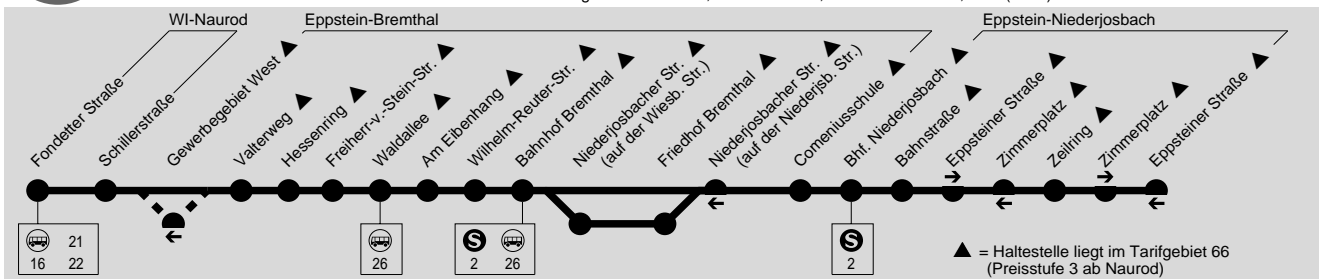

20/AST20 Naurod → Bremthal → Niederjosbach

ESWE Verkehrsgesellschaft mbH, Postfach 2369, 65013 Wiesbaden, Tel.: (0611) 45022-450

Montag - Freitag

Am 24.12. und 31.12. Verkehr wie Samstag

Linie	20	20	20	20	20	20	20	20	20	20	20	20	20	20	20	20	20	
Verkehrsbeschränkung											LSZ							
Naurod Fondetter Straße C	5.20	5.44	6.16		7.16		8.16		9.27	10.20	10.50	11.20	12.20	13.12	13.52	14.20	14.50	
Bremthal Valterweg	5.27	5.51	6.23	6.53	7.23	7.57	8.23	8.57	9.27	10.27	10.57	11.27	12.27	13.19	13.59	14.27	14.57	15.27
- Freiherr-v.-Stein-Straße	5.29	5.53	6.25	6.55	7.25	7.59	8.25	8.59	9.29	10.29	10.59	11.29	12.29	13.21	14.01	14.29	14.59	15.29
- Waldallee	5.31	5.55	6.27	6.57	7.27	8.01	8.27	9.01	9.31	10.31	11.01	11.31	12.31	13.23	14.03	14.31	15.01	15.31
- Am Eibenhang	5.32	5.56	6.28	6.58	7.28	8.02	8.28	9.02	9.32	10.32	11.02	11.32	12.32	13.24	14.04	14.32	15.02	15.32
- Wilhelm-Reuter-Straße	5.33	5.57	6.29	6.59	7.29	8.03	8.29	9.03	9.33	10.33	11.03	11.33	12.33	13.25	14.05	14.33	15.03	15.33
- Bremthal Bahnhof	5.35	5.59	6.31	7.01	7.31	8.05	8.31	9.05	9.35	10.35	11.05	11.35	12.35	13.27	14.07	14.35	15.05	15.35
S2 Bremthal	ab	5.38	6.08	6.38	7.08	7.38	8.08	8.38	9.08	9.38	10.38	11.08	11.38	12.38	13.38	14.38	15.08	15.38
S2 Ffm Hauptbahnhof	an	6.08	6.38	7.08	7.38	8.08	8.38	9.08	9.38	10.08	11.08	11.38	12.08	13.08	14.08	15.08	15.38	16.08
- Niederjosbacher Straße			6.33		7.33		8.33					11.07	11.37	12.37	13.29	14.09	14.37	15.07
- Bremthal Friedhof			6.34		7.34		8.34					11.08	11.38	12.38	13.30	14.10	14.38	15.08
- Comeniuschule					7.35		8.35			10.50	11.09	11.39	12.39	13.31	14.11	14.39		
Niederjosbach Bahnhof					7.36		8.36			10.52	11.10	11.40	12.40	13.32	14.12	14.40		
- Eppsteiner Straße					7.39		8.39			10.55	11.13	11.43	12.43	13.35	14.15	14.43		
- Zeilring							8.40			10.56	11.14	11.44	12.44	13.36	14.16	14.44		
- Zimmerplatz							8.42			10.58	11.16	11.46	12.46	13.38	14.18	14.46		