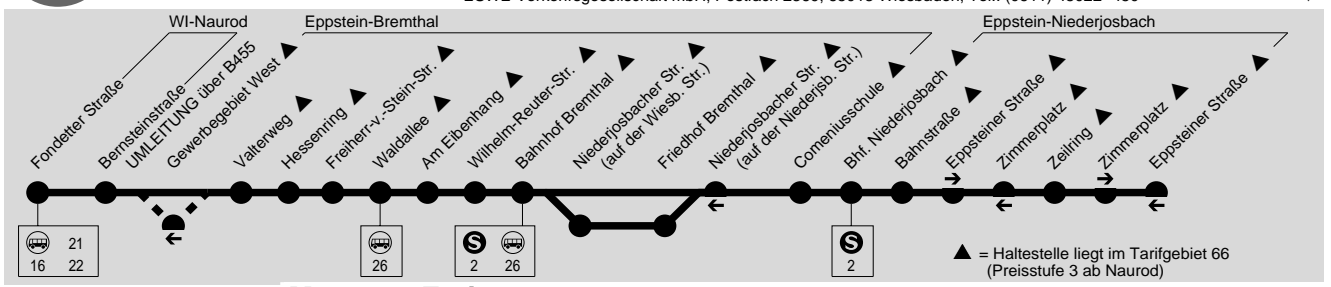

20/AST20 Naurod → Bremthal → Niederjosbach

ESWE Verkehrsgesellschaft mbH, Postfach 2369, 65013 Wiesbaden, Tel.: (0611) 45022-450

Montag - Freitag

Am 24.12. und 31.12. Verkehr wie Samstag

Linie	Verkehrsbeschränkung	20										20							
		20	20	20	20	20	20	20	20	20	20	20	20	20	20	20	20		
		LSZ																	
Naurod Fondetter Straße A		5.20	5.44	6.16		7.16		8.16		10.20		10.50	11.20	12.20	13.12	13.52	14.20	14.50	
Bremthal Valterweg		5.28	5.52	6.24	6.53	7.24	7.57	8.24	8.57	9.27	10.28	10.58	11.28	12.28	13.20	14.00	14.28	14.58	15.27
- Freiherr-v.-Stein-Straße		5.30	5.54	6.26	6.55	7.26	7.59	8.26	8.59	9.29	10.30	11.00	11.30	12.30	13.22	14.02	14.30	15.00	15.29
- Waldallee		5.32	5.56	6.28	6.57	7.28	8.01	8.28	9.01	9.31	10.32	11.02	11.32	12.32	13.24	14.04	14.32	15.02	15.31
- Am Eibenhang		5.33	5.57	6.29	6.58	7.29	8.02	8.29	9.02	9.32	10.33	11.03	11.33	12.33	13.25	14.05	14.33	15.03	15.32
- Wilhelm-Reuter-Straße		5.34	5.58	6.30	6.59	7.30	8.03	8.30	9.03	9.33	10.34	11.04	11.34	12.34	13.26	14.06	14.34	15.04	15.33
- Bremthal Bahnhof		5.36	6.00	6.32	7.01	7.32	8.05	8.32	9.05	9.35	10.36	11.06	11.36	12.36	13.28	14.08	14.36	15.06	15.35
S2	Bremthal	ab	5.53	6.08	6.38	7.08	7.38	8.08	8.38	9.08	9.38								15.38
S2	Ffm Hauptbahnhof	an	6.23	6.38	7.08	7.38	8.08	8.38	9.08	9.38	10.08								16.08
- Niederjosbacher Straße					6.34	7.34		8.34				11.08	11.38	12.38	13.30	14.10	14.38	15.08	
- Bremthal Friedhof					6.35	7.35		8.35				11.09	11.39	12.39	13.31	14.11	14.39	15.09	
- Comeniuschule						7.36		8.36			10.50	11.10	11.40	12.40	13.32	14.12	14.40		
Niederjosbach Bahnhof						7.37		8.37			10.52	11.11	11.41	12.41	13.33	14.13	14.41		
- Eppsteiner Straße						7.40		8.40			10.55	11.14	11.44	12.44	13.36	14.16	14.44		
- Zeilring								8.41			10.56	11.15	11.45	12.45	13.37	14.17	14.45		
- Zimmerplatz								8.43			10.58	11.17	11.47	12.47	13.39	14.19	14.47		