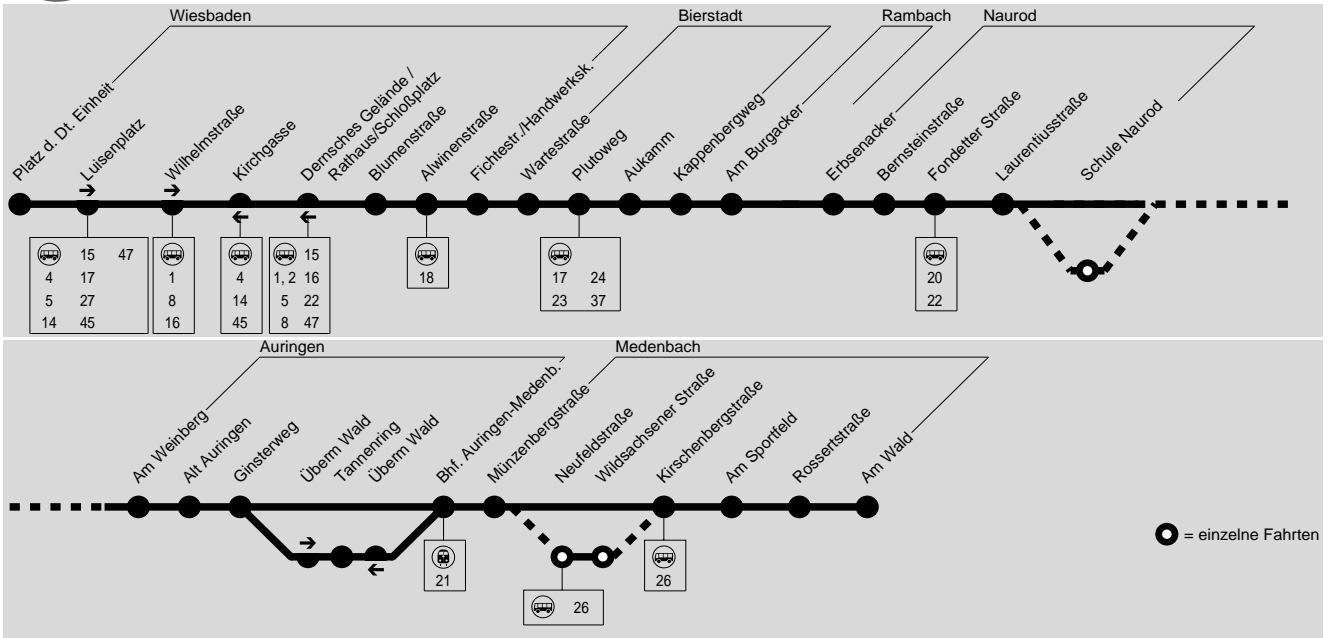

21

WI Platz d. Dt. Einheit → Naurod → Medenbach

ESWE Verkehrsgesellschaft mbH, Postfach 2369, 65013 Wiesbaden, Tel.: (0611) 45022 -450

222

Montag - Freitag

Am 24.12. und 31.12. Verkehr wie Samstag

Verkehrsbeschränkung	26				F		S		F		S								
Hinweise																			
Wiesbaden Platz d. Dt. Einheit E	5.34	5.54	6.10	6.30	6.45	7.05	7.05	7.25	7.45	7.45	8.05	8.25	8.55	9.25	9.55	10.25	10.55	11.25	11.55
- Luisenplatz B	5.36	5.56	6.12	6.32	6.47	7.07	7.07	7.27	7.47	7.47	8.07	8.27	8.57	9.27	9.57	10.27	10.57	11.27	11.57
- Wilhelmstraße	5.37	5.57	6.14	6.34	6.49	7.09	7.09	7.29	7.49	7.49	8.09	8.29	8.59	9.29	9.59	10.29	10.59	11.29	11.59
- Fichtestraße/Handwerkskammer	5.42	6.02	6.18	6.38	6.53	7.13	7.13	7.33	7.53	7.53	8.13	8.33	9.03	9.33	10.03	10.33	11.03	11.33	12.03
Bierstadt Wartestraße	5.43	6.03	6.20	6.40	6.55	7.15	7.15	7.35	7.55	7.55	8.15	8.35	9.05	9.35	10.05	10.35	11.05	11.35	12.05
- Plutoweg	5.44	6.04	6.21	6.41	6.56	7.16	7.16	7.36	7.56	7.56	8.16	8.36	9.06	9.36	10.06	10.36	11.06	11.36	12.06
- Kappenbergweg	5.47	6.07	6.24	6.44	6.59	7.19	7.19	7.39	7.59	7.59	8.19	8.39	9.09	9.39	10.09	10.39	11.09	11.39	12.09
Naurod Fondetter Straße B	5.54	6.14	6.31	6.51	7.06	7.26	7.26	7.46	8.06	8.06	8.26	8.46	9.16	9.46	10.16	10.46	11.16	11.46	12.16
- Schule Naurod							7.29		8.09										
Auringen Alt Auringen	5.59	6.19	6.36	6.56	7.11	7.31	7.35	7.51	8.11	8.15	8.31	8.51	9.21	9.51	10.21	10.51	11.21	11.51	12.21
- Tannenring					7.15							8.55		9.55		10.55		11.55	
RB21 WI Hauptbahnhof ab	5.34				6.50						8.06	8.36		9.36		10.36		11.36	12.06
RB21 Wiesbaden Erbenheim ab	5.39				6.57						8.11	8.41		9.41		10.41		11.41	12.11
RB21 Wiesbaden Igstadt ab	5.46				7.05						8.17	8.47		9.47		10.47		11.47	12.17
RB21 Auringen-Medenbach an	5.50				7.09						8.21	8.51		9.51		10.51		11.51	12.21
- Auringen-Medenbach Bahnhof	6.01	6.21	6.38	6.58	7.17	7.33	7.37	7.53	8.13	8.17	8.33	8.57	9.23	9.57	10.23	10.57	11.23	11.57	12.23
RB21 Auringen-Medenbach ab	6.10				7.29						8.40	9.10		10.10		11.10		12.10	
RB21 Wiesbaden Igstadt an	6.15				7.33						8.44	9.15		10.15		11.15		12.14	
RB21 Wiesbaden Erbenheim an	6.19				7.38						8.52	9.19		10.19		11.19		12.22	
RB21 WI Hauptbahnhof an	6.26				7.44						8.57	9.26		10.26		11.26		12.27	
Medenbach Münzenbergstraße	6.03	6.23	6.40	7.00	7.19	7.35	7.39	7.55	8.15	8.19	8.35	8.59	9.25	9.59	10.25	10.59	11.25	11.59	12.25
- Neufeldstraße			6.42					7.57						10.27					12.27
- Kirschenbergstraße	6.04	6.24		7.01	7.20	7.36	7.40	8.01	8.16	8.20	8.36	9.00	9.26	10.00	10.31	11.00	11.26	12.00	12.31
- Am Wald	6.07	6.27		7.06	7.25	7.41	7.45	8.06	8.21	8.25	8.41	9.05	9.31	10.05	10.36	11.05	11.31	12.05	12.36

223

S = nur an Schultagen

F = nicht an Schultagen

Ferientermine siehe auf dem Kalender erste Seite.

26 = ab Medenb. Neufeldstr. weiter als L.26

Weitere Fahrten zwischen Platz d. Dt. Einheit und Naurod Fondetter Str. siehe Linie 22.